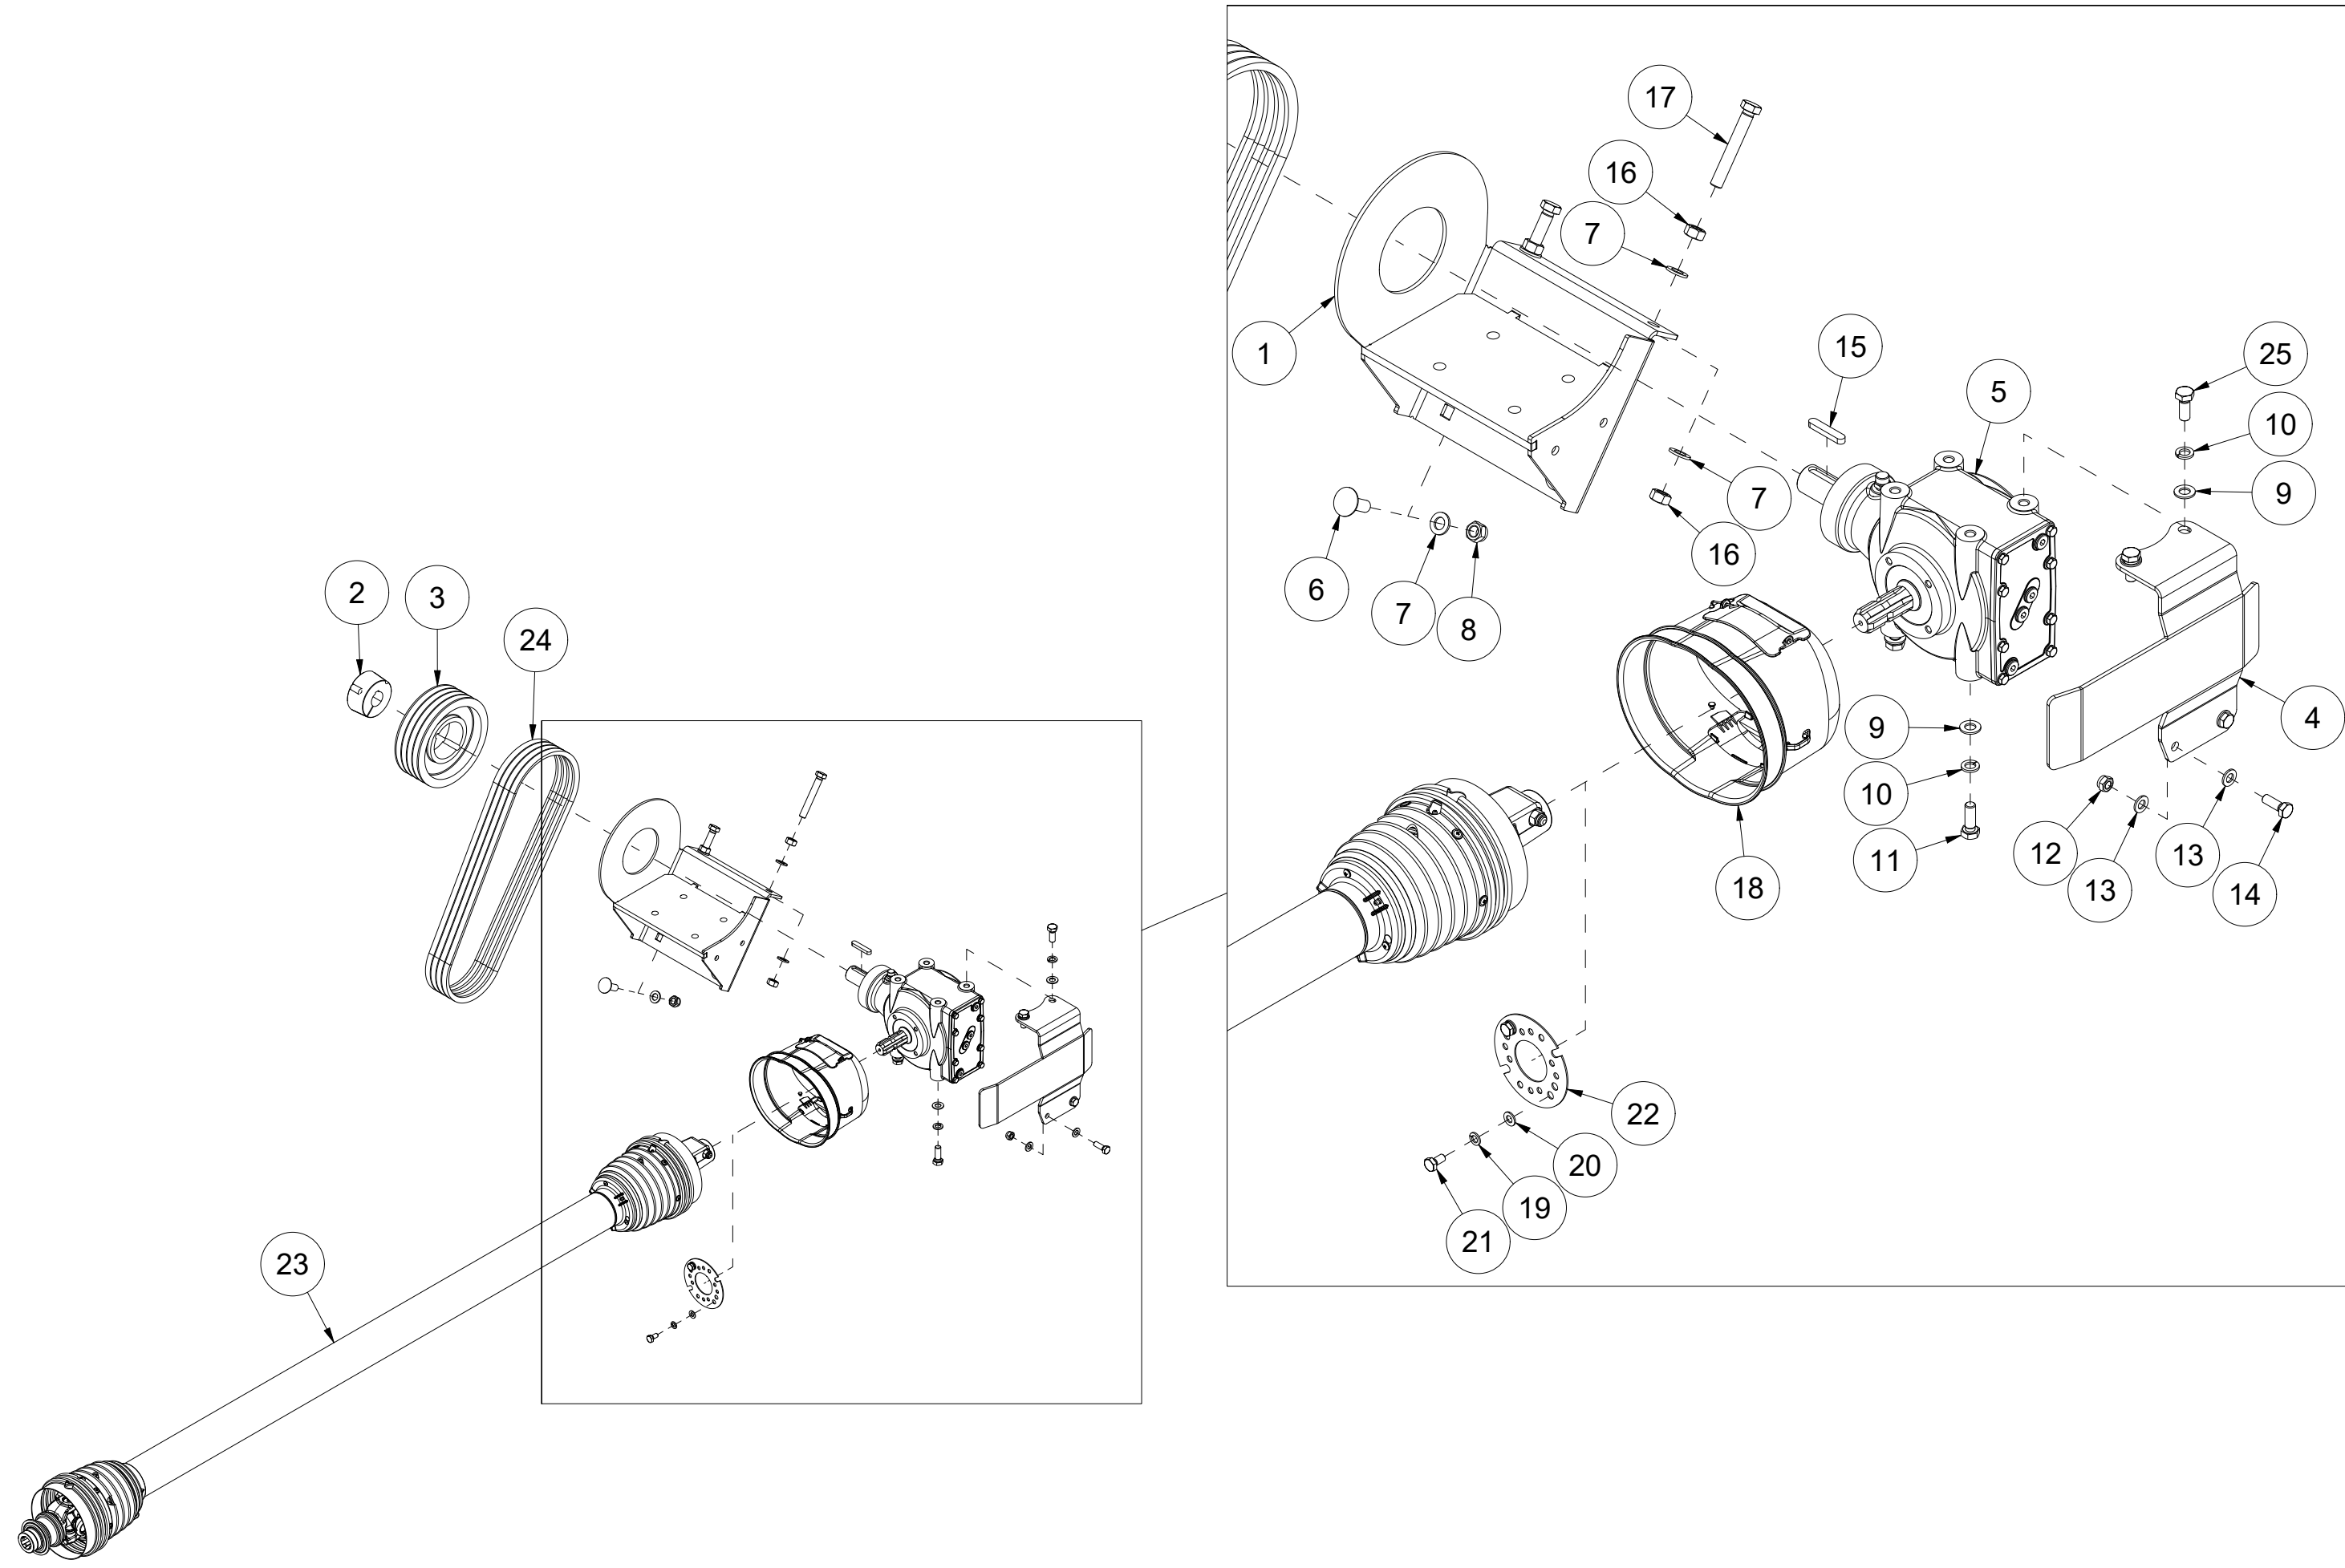

009 Drivlinje BPA220

Pos	Ant	Artikkelnr	Beskrivelse
1	1	27201018	Brakett
2	1	2965320	Bøsning Ø40 TL3020
3	1	2965357	Remskive 236x4 SPB 3020
4	1	27201035	Brakett
5	1	2961136	Girboks 1:3,08 90°
6	4	2344491	Låseskrue M16x45 EIZn 8.8 DIN 603
7	8	2531078	Underlagsskive M16 EIZn DIN 125
8	4	2483613	Lockingmutter M16 EIZn DIN 985
9	6	2531072	Underlagsskive M14 EIZn DIN 125
10	6	2534072	Fjærskive M14 EIZn DIN 127
11	4	2422398	Sekskantskrue M14x40 EIZn 8.8 DIN 933
12	2	2483611	Lockingmutter M12 EIZn DIN 985
13	4	2531069	Underlagsskive M12 EIZn DIN 125
14	2	2422350	Sekskantskrue M12x35 EIZn 8.8 DIN 933
15	1	2115164	Passkile 12x8 L63 St DIN 6885A
16	4	2481613	Sekskantmutter M16 EIZn DIN 934
17	2	2425503	Sekskantskrue M16x110 EIZn 8.8 DIN 933
18	1	27101027	Vernetrakt
19	2	2534060	Fjærskive M10 EIZn DIN 127
20	2	2531060	Underlagsskive M10 EIZn DIN 125
21	2	2422295	Sekskantskrue M10x20 EIZn 8.8 DIN 933
22	1	31231079	Festeplate for vernetrakt
23	1	2962152	Kraftoverføringsaksel vidvinkel (2x) 3/8" L1910
24	4	2965230	Kilrem XPB L1600
25	2	2422396	Sekskantskrue M14x35 EIZn 8.8 DIN 933