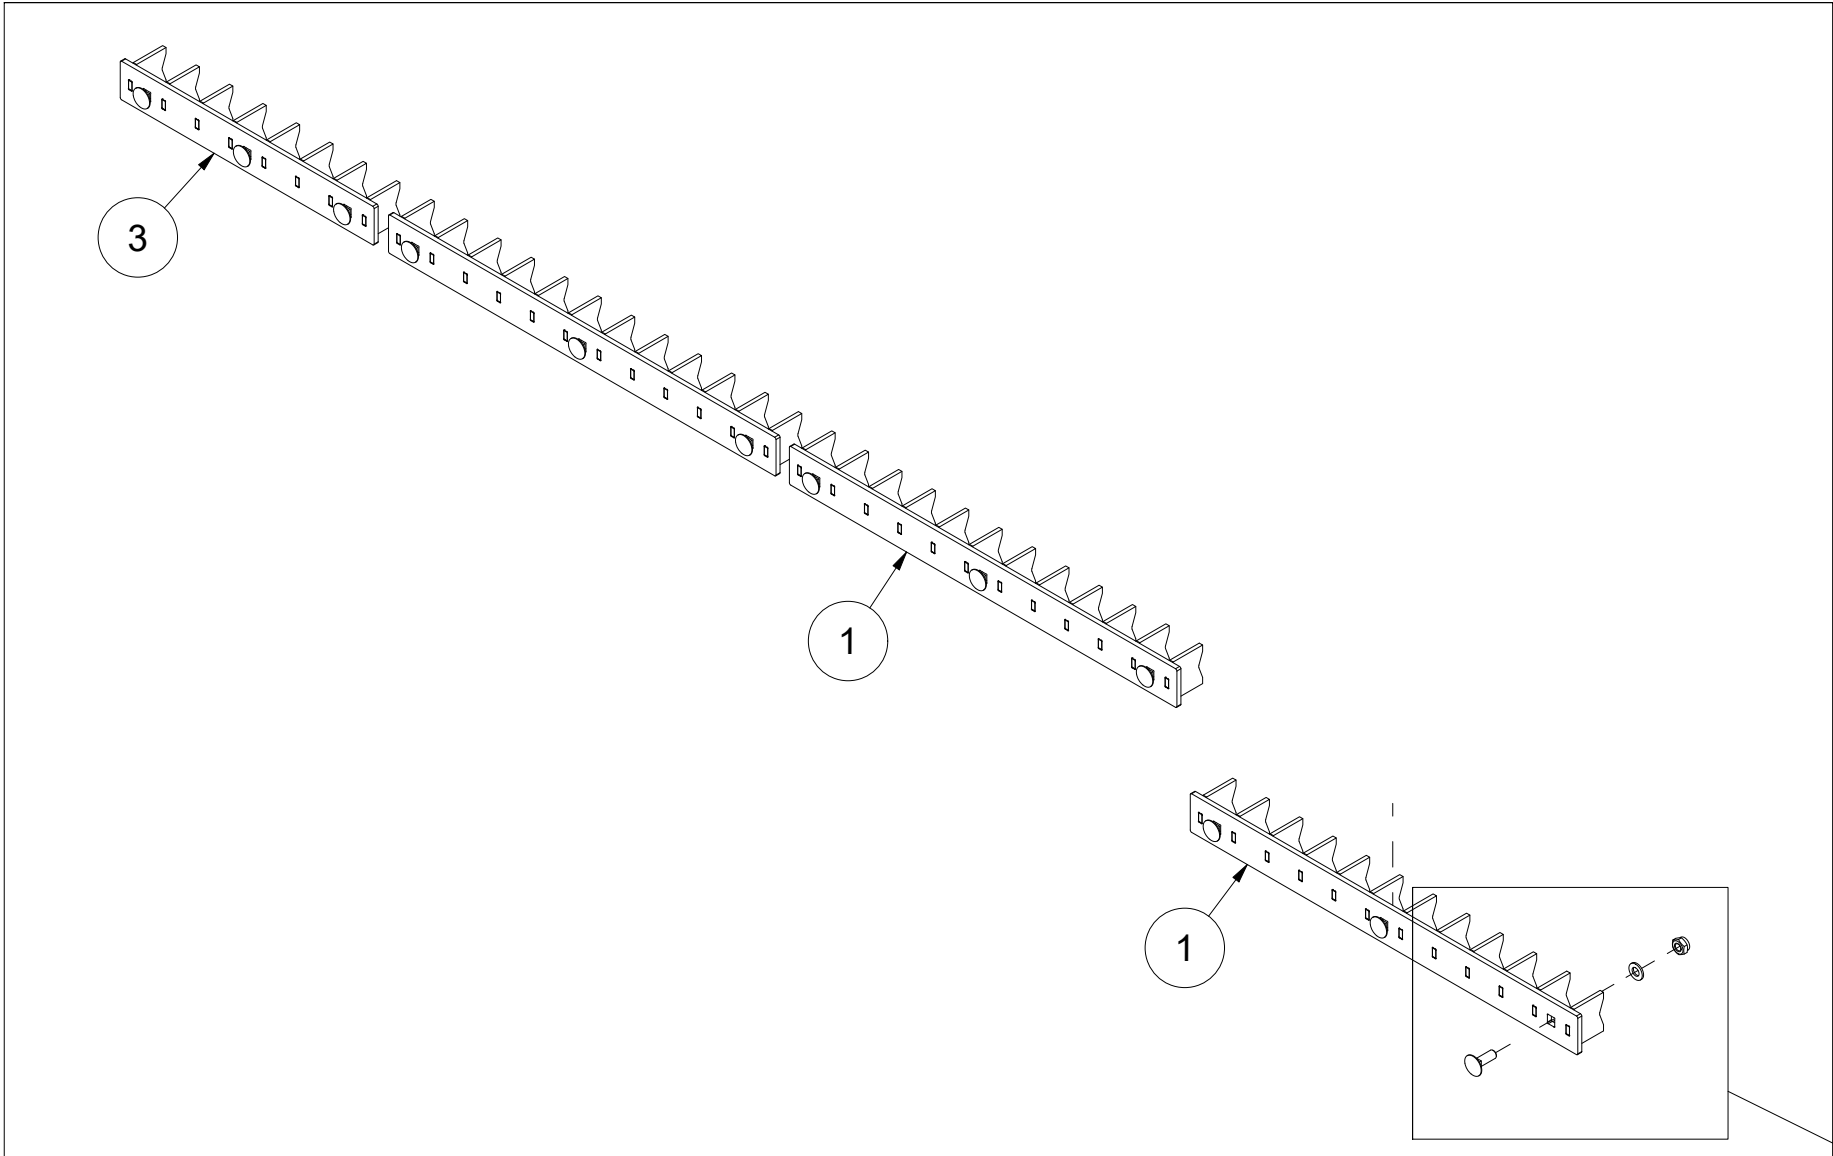

010 Motkniver BPA220

Pos	Ant	Artikkelnr	Beskrivelse
1	3	27121058	Kniv
2	12	2531060	Underlagsskive M10 ElZn DIN 125
3	1	27101061	Kniv
4	12	2344331	Låseskrue M10x30 ElZn 8.8 DIN 603
5	12	2483610	Lockingmutter M10 ElZn DIN 985