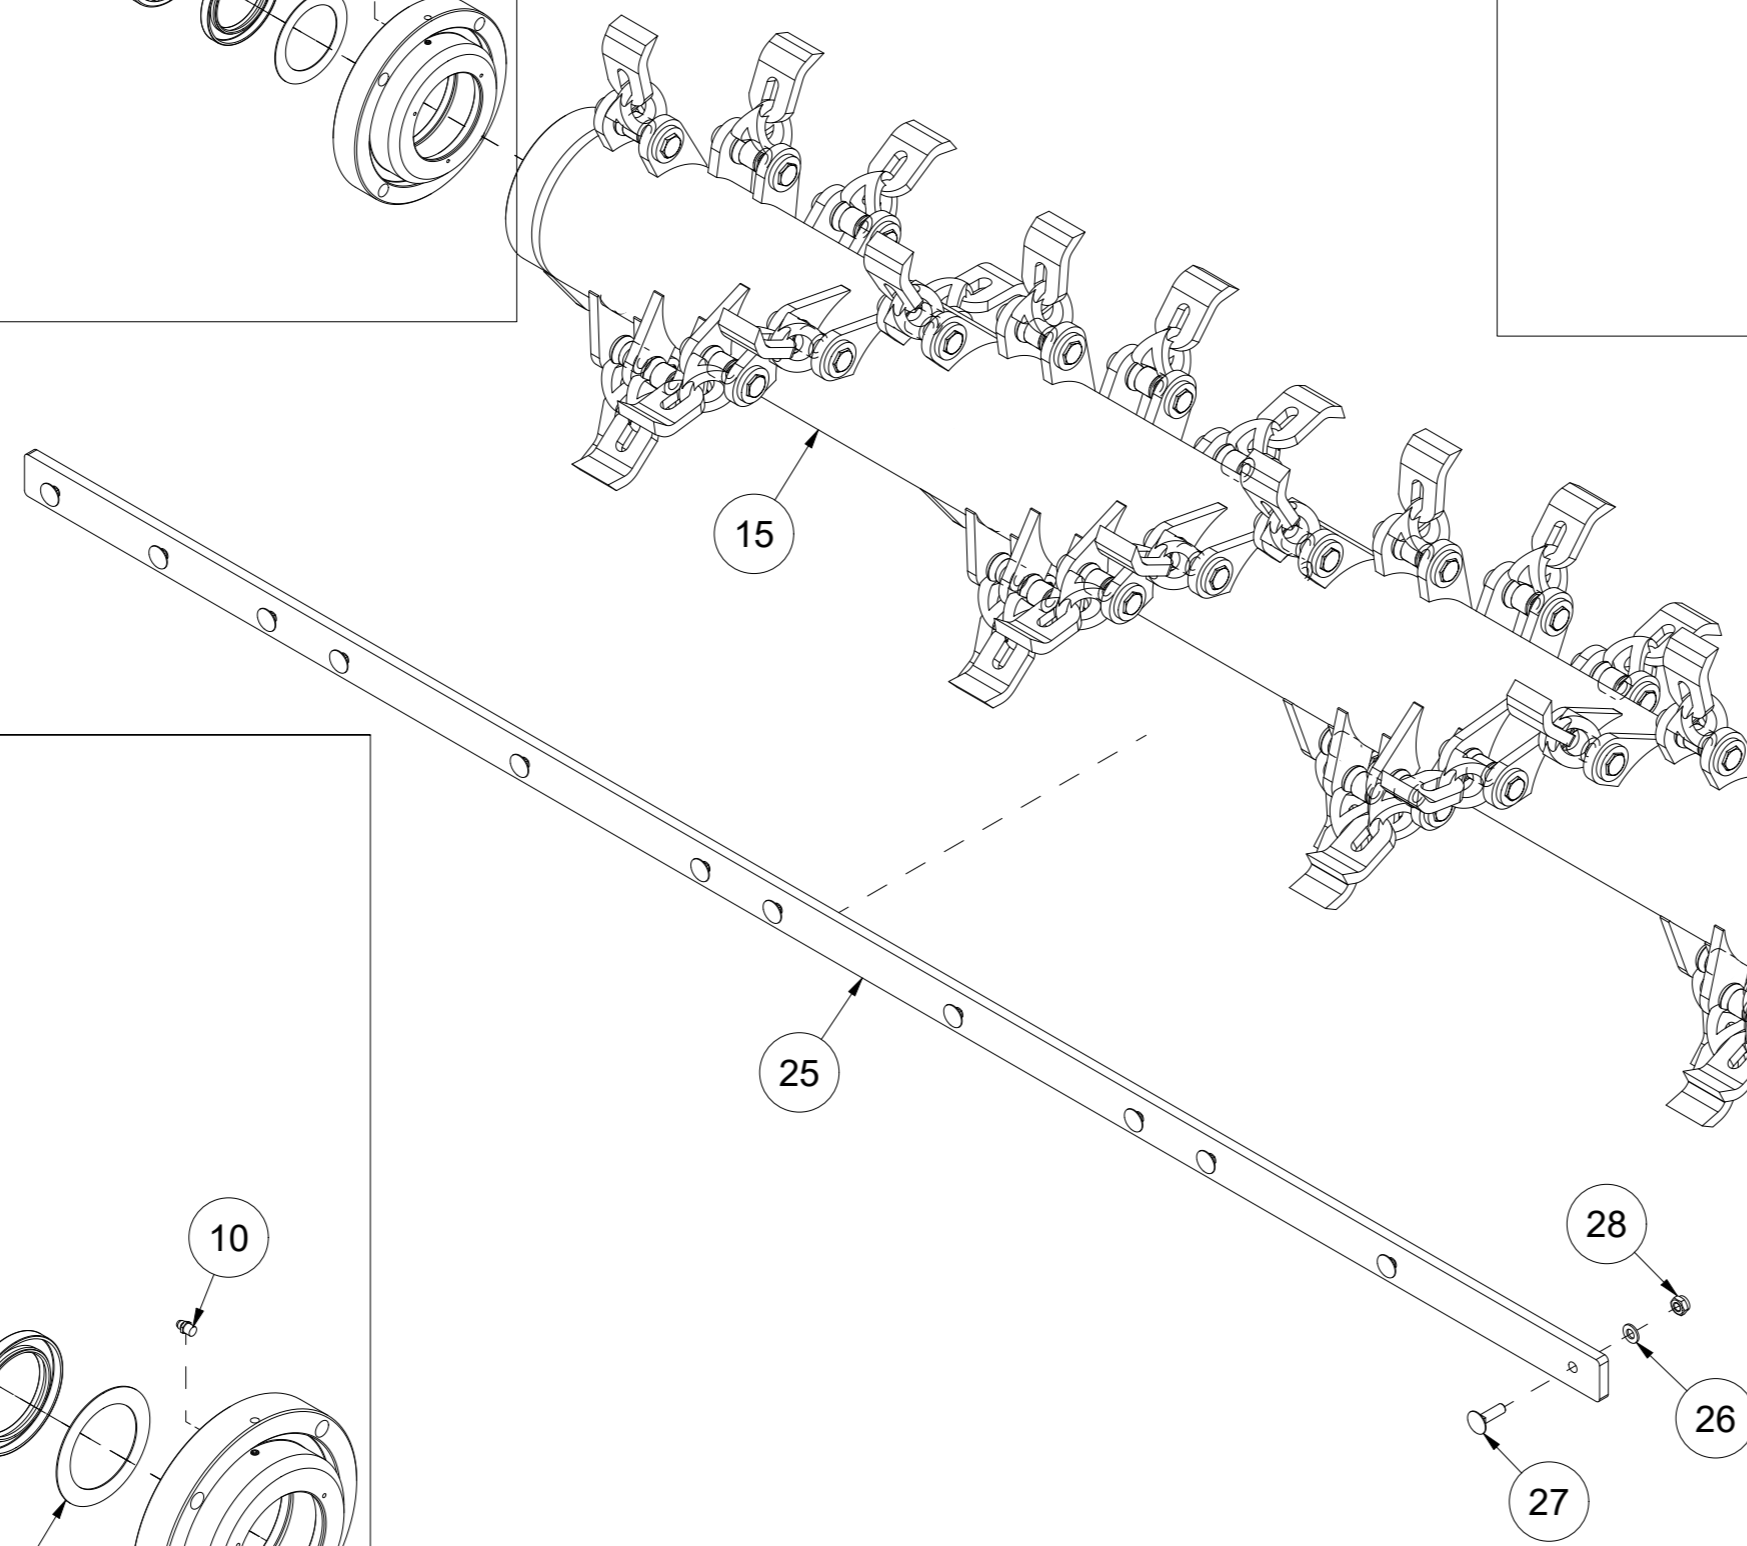

016 Rotor sjakkelkniv BPA220

Pos	Ant	Artikkelnr	Beskrivelse
1	1	2234157	Simmerring Ø60/90x10
2	2	2234161	Simmerring Ø70/100x10 AS
3	4	2423489	Sekskantskrue M16x40 EIZn 10.9 DIN 933
4	2	2953322	Rullelager 22212.EAW33C3 Ø60/110x28
5	1	27121015	Ring
6	2	27101043	Holdeskive
7	1	27121017	Shims rotor 3 mm
8	1	2478409	Smørenippel Rett M6
9	2	2553310	Seegerring I 110x4,0 DIN 472
10	1	2478407	Smørenippel Rett M8
11	1	2233008	O-ring 8,00x2,00 NBR 70
12	2	2472315	Unbrako sylinderskrue M8x25 EIZn DIN 912
13	1	27121031	Shims rotor 2 mm
14	1	27121034	Shims rotor 1 mm
15	1	27101067	Rotor sjaklelkniv BP220
16	2	27101057	Lagerhus
17	1	27121070	Shims rotor 5 mm
18	1	27121069	Shims rotor 4 mm
19	4	2423491	Sekskantskrue M16x45 EIZn 10.9 DIN 933
20	8	2531078	Underlagsskive M16 EIZn DIN 125
21	1	2115175	Passkile 14x9 L50 St DIN 6885A
22	1	2553160	Seegerring A 60x2,0 DIN 471
23	1	2965317	Bøsning Ø50 TL2517
24	1	2965355	Remskive 190x4 SPB 2517
25	1	27201076	Motholdsskinne til sjaklekniver
26	12	2531060	Underlagsskive M10 EIZn DIN 125
27	12	2344332	Låseskrue M10x35 EIZn 8.8 DIN 603
28	12	2483610	Lockingmutter M10 EIZn DIN 985
29	1	27201089	Smøreadapter feste
30	1	2957752	Ansatsnippel BSP 1/8-GE08LLR, Nut, DPR
31	1	27201091	Smørerør BPA
32	44	2112218	Sjakkel for sjaklekniv
33	44	2112208	Sjaklekniv
34	44	2423410	Sekskantskrue M14x90 EIZn 10.9 DIN 931
35	44	2483612	Lockingmutter M14 EIZn DIN 985
36	44		Hylse Ø14,5/26x20