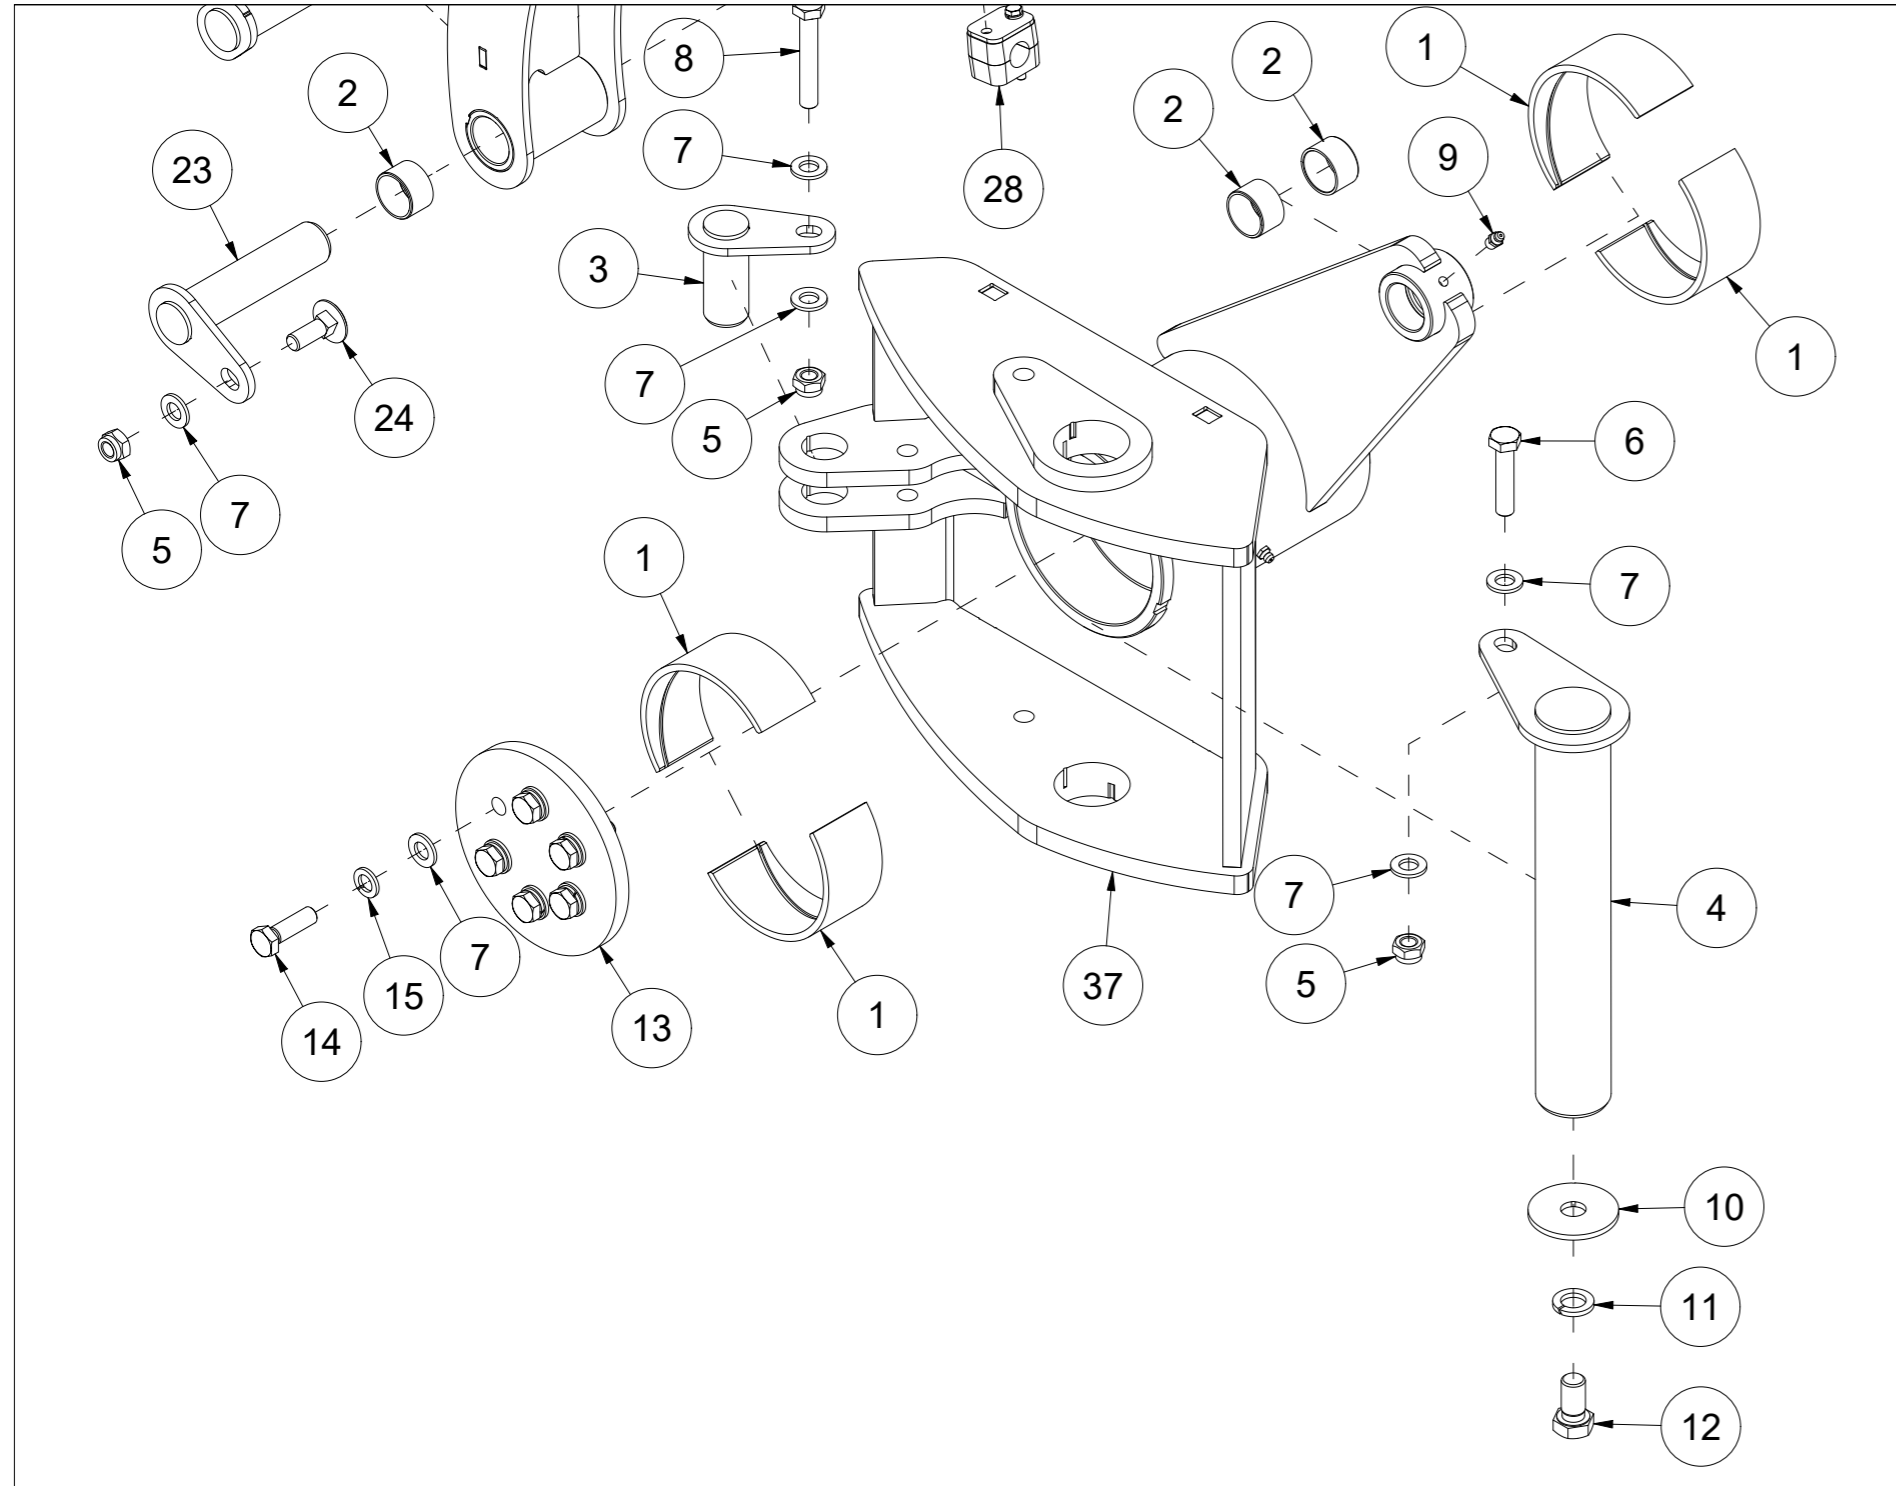

Pos	Ant	Artikkelnr	Beskrivelse
1	4	2245024	Plastlager Ø128x5
2	5	2245228	Plastlager Ø30/34x20
3	1	27201029	Bolt
4	1	27201010	Bolt
5	3	2483611	Lockingmutter M12 EIZn DIN 985
6	1	2422358	Sekskantskrue M12x55 EIZn 8.8 DIN 931
7	11	2531069	Underlagsskive M12 EIZn DIN 125
8	1	2422362	Sekskantskrue M12x75 EIZn 8.8 DIN 931
9	3	2478407	Smørenippel Rett M8
10	1	23521053	Skive Ø17/60x4
11	1	2534078	Fjærskive M16 EIZn DIN 127
12	1	2422485	Sekskantskrue M16x30 EIZn 8.8 DIN 933
13	1	27201015	Skive
14	6	2422352	Sekskantskrue M12x40 EIZn 8.8 DIN 933
15	9	2534069	Fjærskive M12 EIZn DIN 127
16	1	27201008	Lenke
17	1	2245230	Plastlager 30x34x52
18	1	27201032	Bolt
19	3	2533090	Karosseriskive M12 EIZn DIN 9021
20	3	2422344	Sekskantskrue M12x20 EIZn 8.8 DIN 933
21	1	27201049	Ledd
22	1	27201033	Bolt
23	1	27201052	Bolt
24	1	2344350	Låseskrue M12x35 EIZn 8.8 DIN 603
25	1	27201045	Bolt
26	1	2955377	Sylinder Ø60/40 SL550
27	1	2478412	Pusteplugg 3/8"
28	1	4251211	Slangeholder Ø18x1
29	2	2422217	Sekskantskrue M6x50 EIZn 8.8 DIN 931
30	2	2534039	Fjærskive M6 EIZn DIN 127
31	1	2957604	Kuleventil 3/8"
32	1	2957850	Banjo 3/8"
33	1	2957851	Banjobolt 3/8"
34	1	2957742	Svivelnippel 3/8" - 3/8"
35	1	2957890	Hydraulikkpakning 3/8"
36	1	2957749	Ansatsnippel GEK BSP 3/8" L12 ED
37	1	27201068	Svingfeste