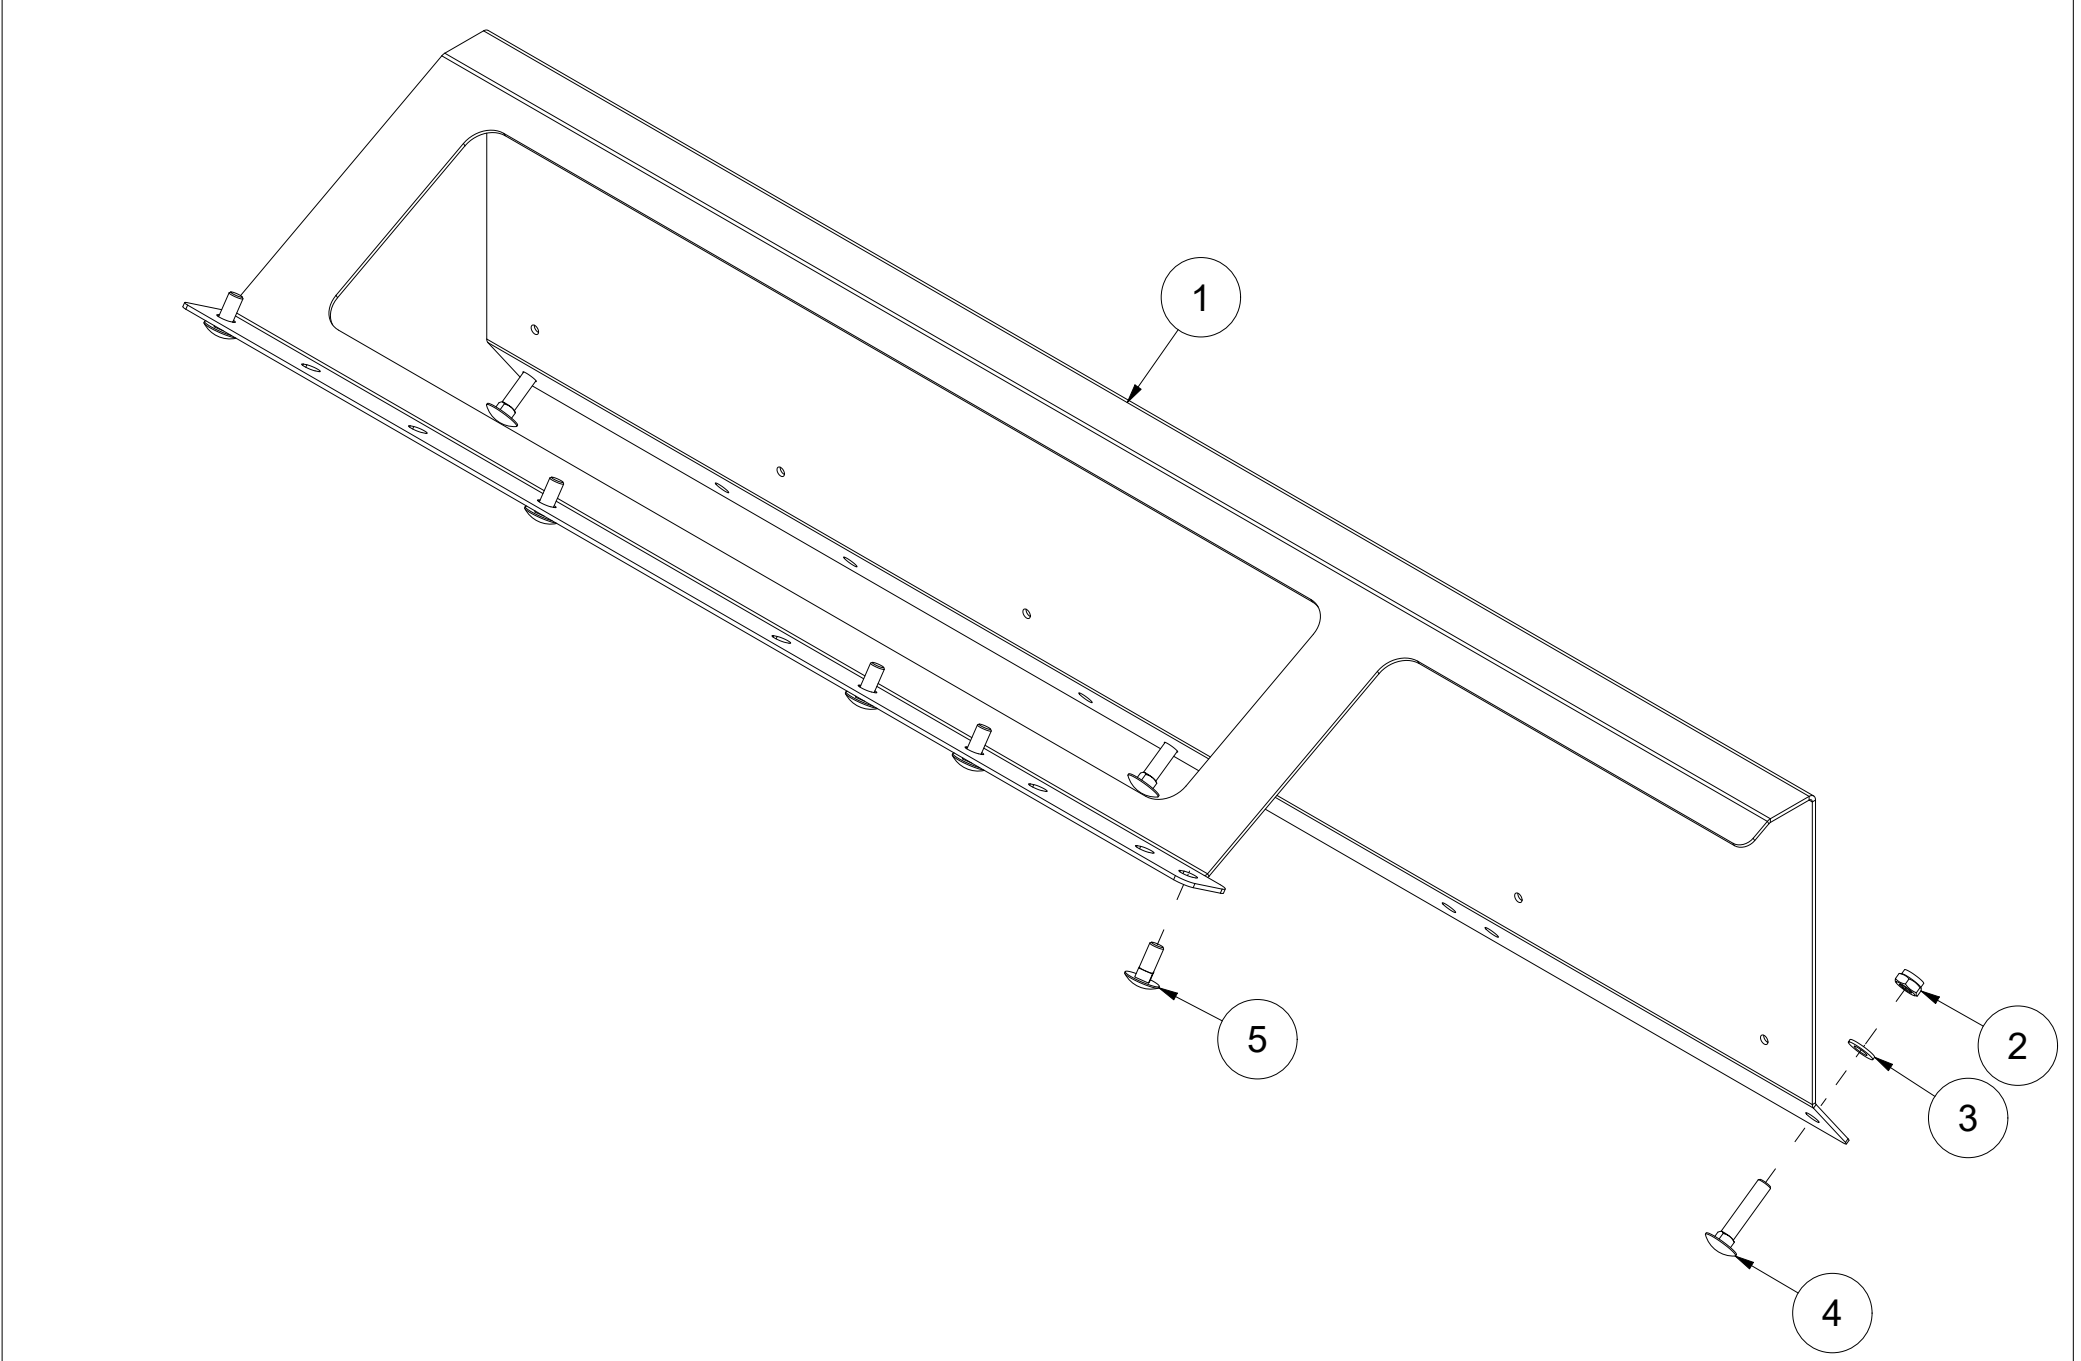

013 Skiltefeste skrog BPA220

Pos	Ant	Artikkelnr	Beskrivelse
1	1	27201072	Skilffeste skrog
2	3	2483810	Lockingmutter M10 A4 DIN 985
3	3	2531060	Underlagsskive M10 EIZn DIN 125
4	3	2444307	Låseskrue M10x50 A4 DIN 603
5	5	2441297	Låseskrue M10x25 EIZn 4.6 DIN 603