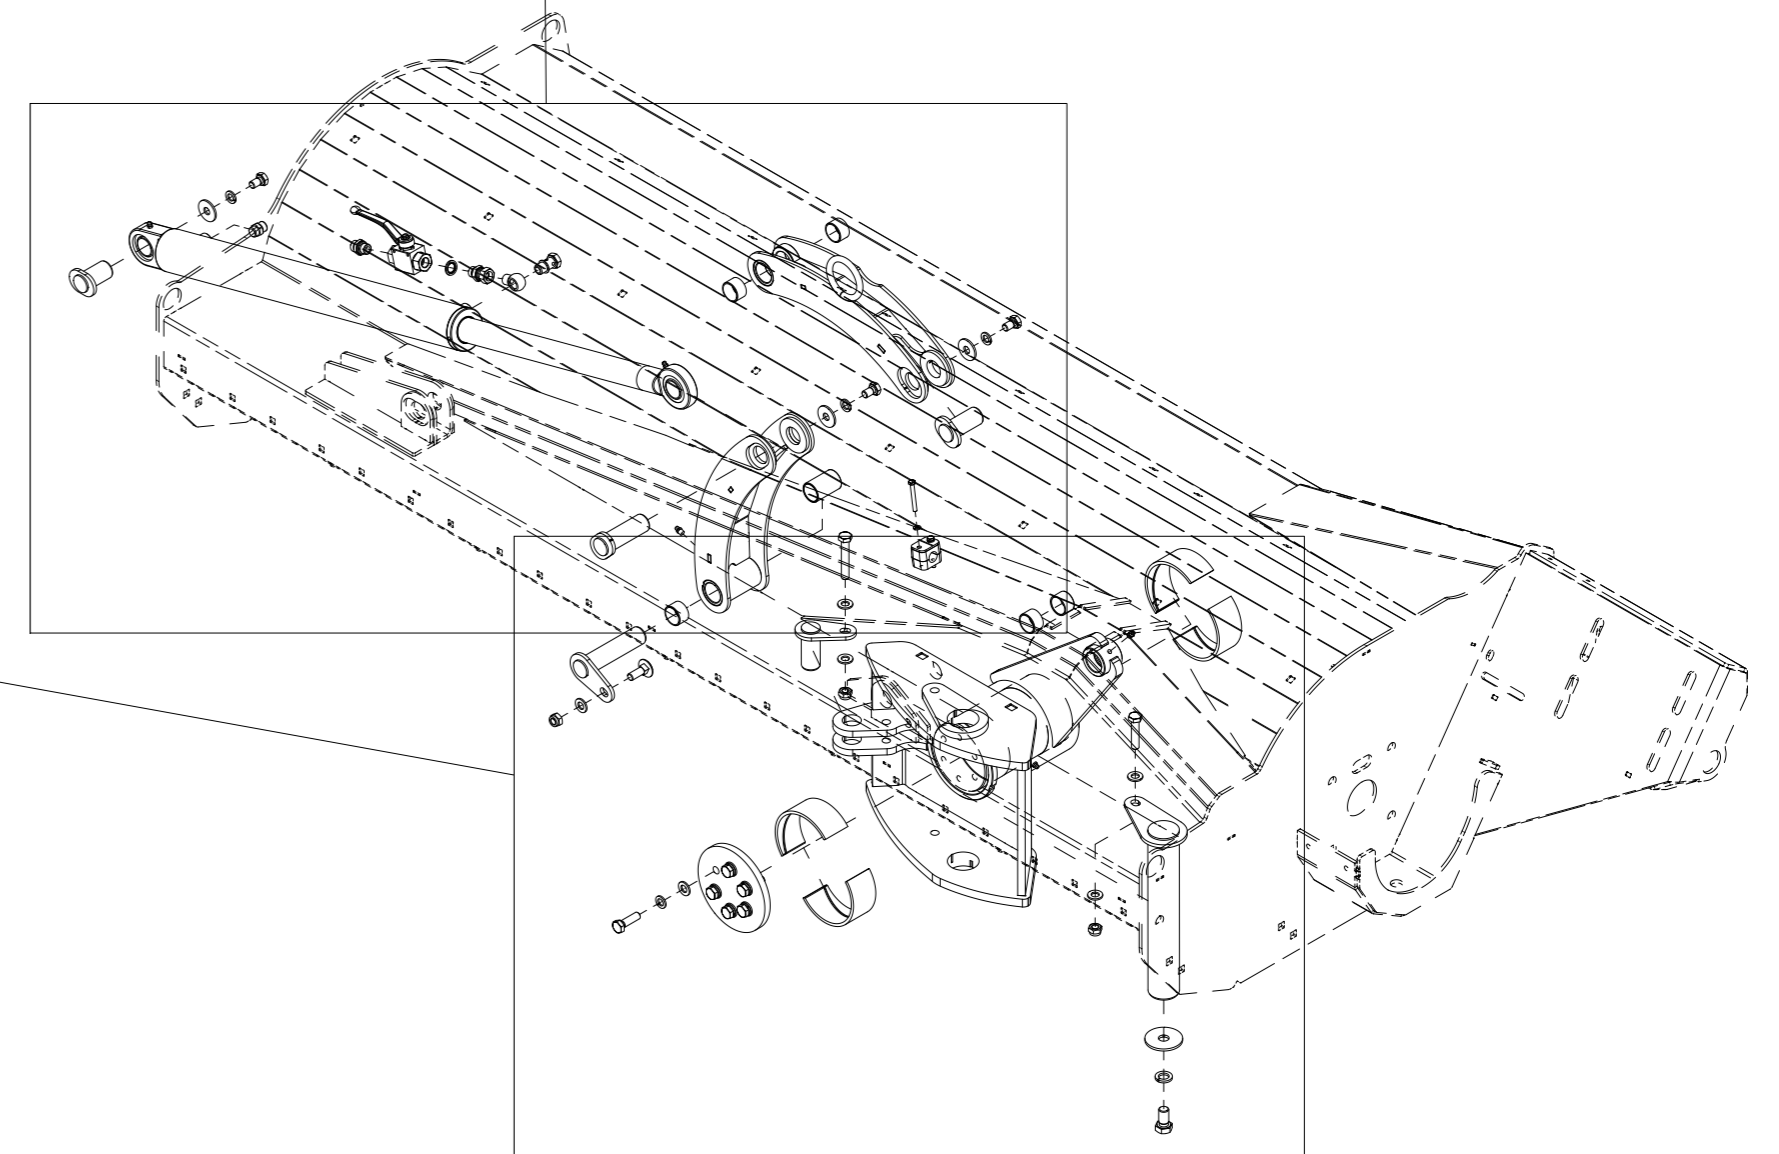

Pos	Ant	Artikkelnr	Beskrivelse
1	4	2245024	Plastlager Ø128x5
2	5	2245228	Plastlager Ø30/34x20
3	1	27201029	Bolt
4	1	27201010	Bolt
5	3	2483611	Lockingmutter M12 EIZn DIN 985
6	1	2422358	Sekskantskrue M12x55 EIZn 8.8 DIN 931
7	11	2531069	Underlagsskive M12 EIZn DIN 125
8	1	2422362	Sekskantskrue M12x75 EIZn 8.8 DIN 931
9	3	2478407	Smørenippel Rett M8
10	1	23521053	Skive Ø17/60x4
11	1	2534078	Fjærskive M16 EIZn DIN 127
12	1	2422485	Sekskantskrue M16x30 EIZn 8.8 DIN 933
13	1	27201015	Skive
14	6	2422352	Sekskantskrue M12x40 EIZn 8.8 DIN 933
15	9	2534069	Fjærskive M12 EIZn DIN 127
16	1	27201008	Lenke
17	1	2245230	Plastlager 30x34x52
18	1	27201032	Bolt
19	3	2533090	Karosseriskive M12 EIZn DIN 9021
20	3	2422344	Sekskantskrue M12x20 EIZn 8.8 DIN 933
21	1	27201049	Ledd
22	1	27201033	Bolt
23	1	27201052	Bolt
24	1	2344350	Låseskrue M12x35 EIZn 8.8 DIN 603
25	1	27201045	Bolt
26	1	2955377	Sylinder Ø60/40 SL550
27	1	2478412	Pusteplugg 3/8"
28	1	4251211	Slangeholder Ø18x1
29	2	2422217	Sekskantskrue M6x50 EIZn 8.8 DIN 931
30	2	2534039	Fjærskive M6 EIZn DIN 127
31	1	2957604	Kuleventil 3/8"
32	1	2957850	Banjo 3/8"
33	1	2957851	Banjobolt 3/8"
34	1	2957742	Svivelnippel 3/8" - 3/8"
35	1	2957890	Hydraulikkpakning 3/8"
36	1	2957749	Ansatsnippel GEK BSP 3/8" L12 ED
37	1	27201068	Svingfeste