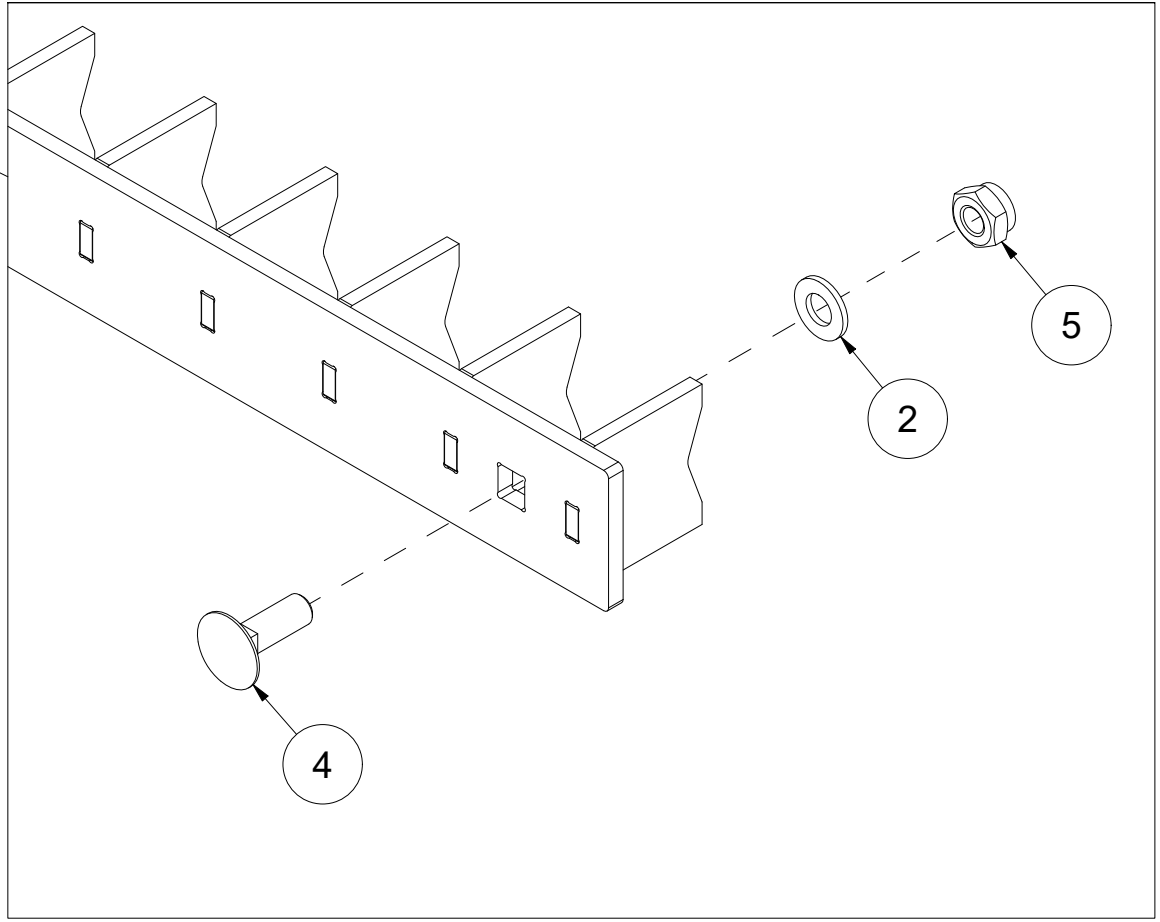

010 Motkniver BPA220

Pos	Ant	Artikkelnr	Beskrivelse
1	3	27121058	Kniv
2	12	2531060	Underlagsskive M10 ElZn DIN 125
3	1	27101061	Kniv
4	12	2344331	Låseskrue M10x30 ElZn 8.8 DIN 603
5	12	2483610	Lockingmutter M10 ElZn DIN 985