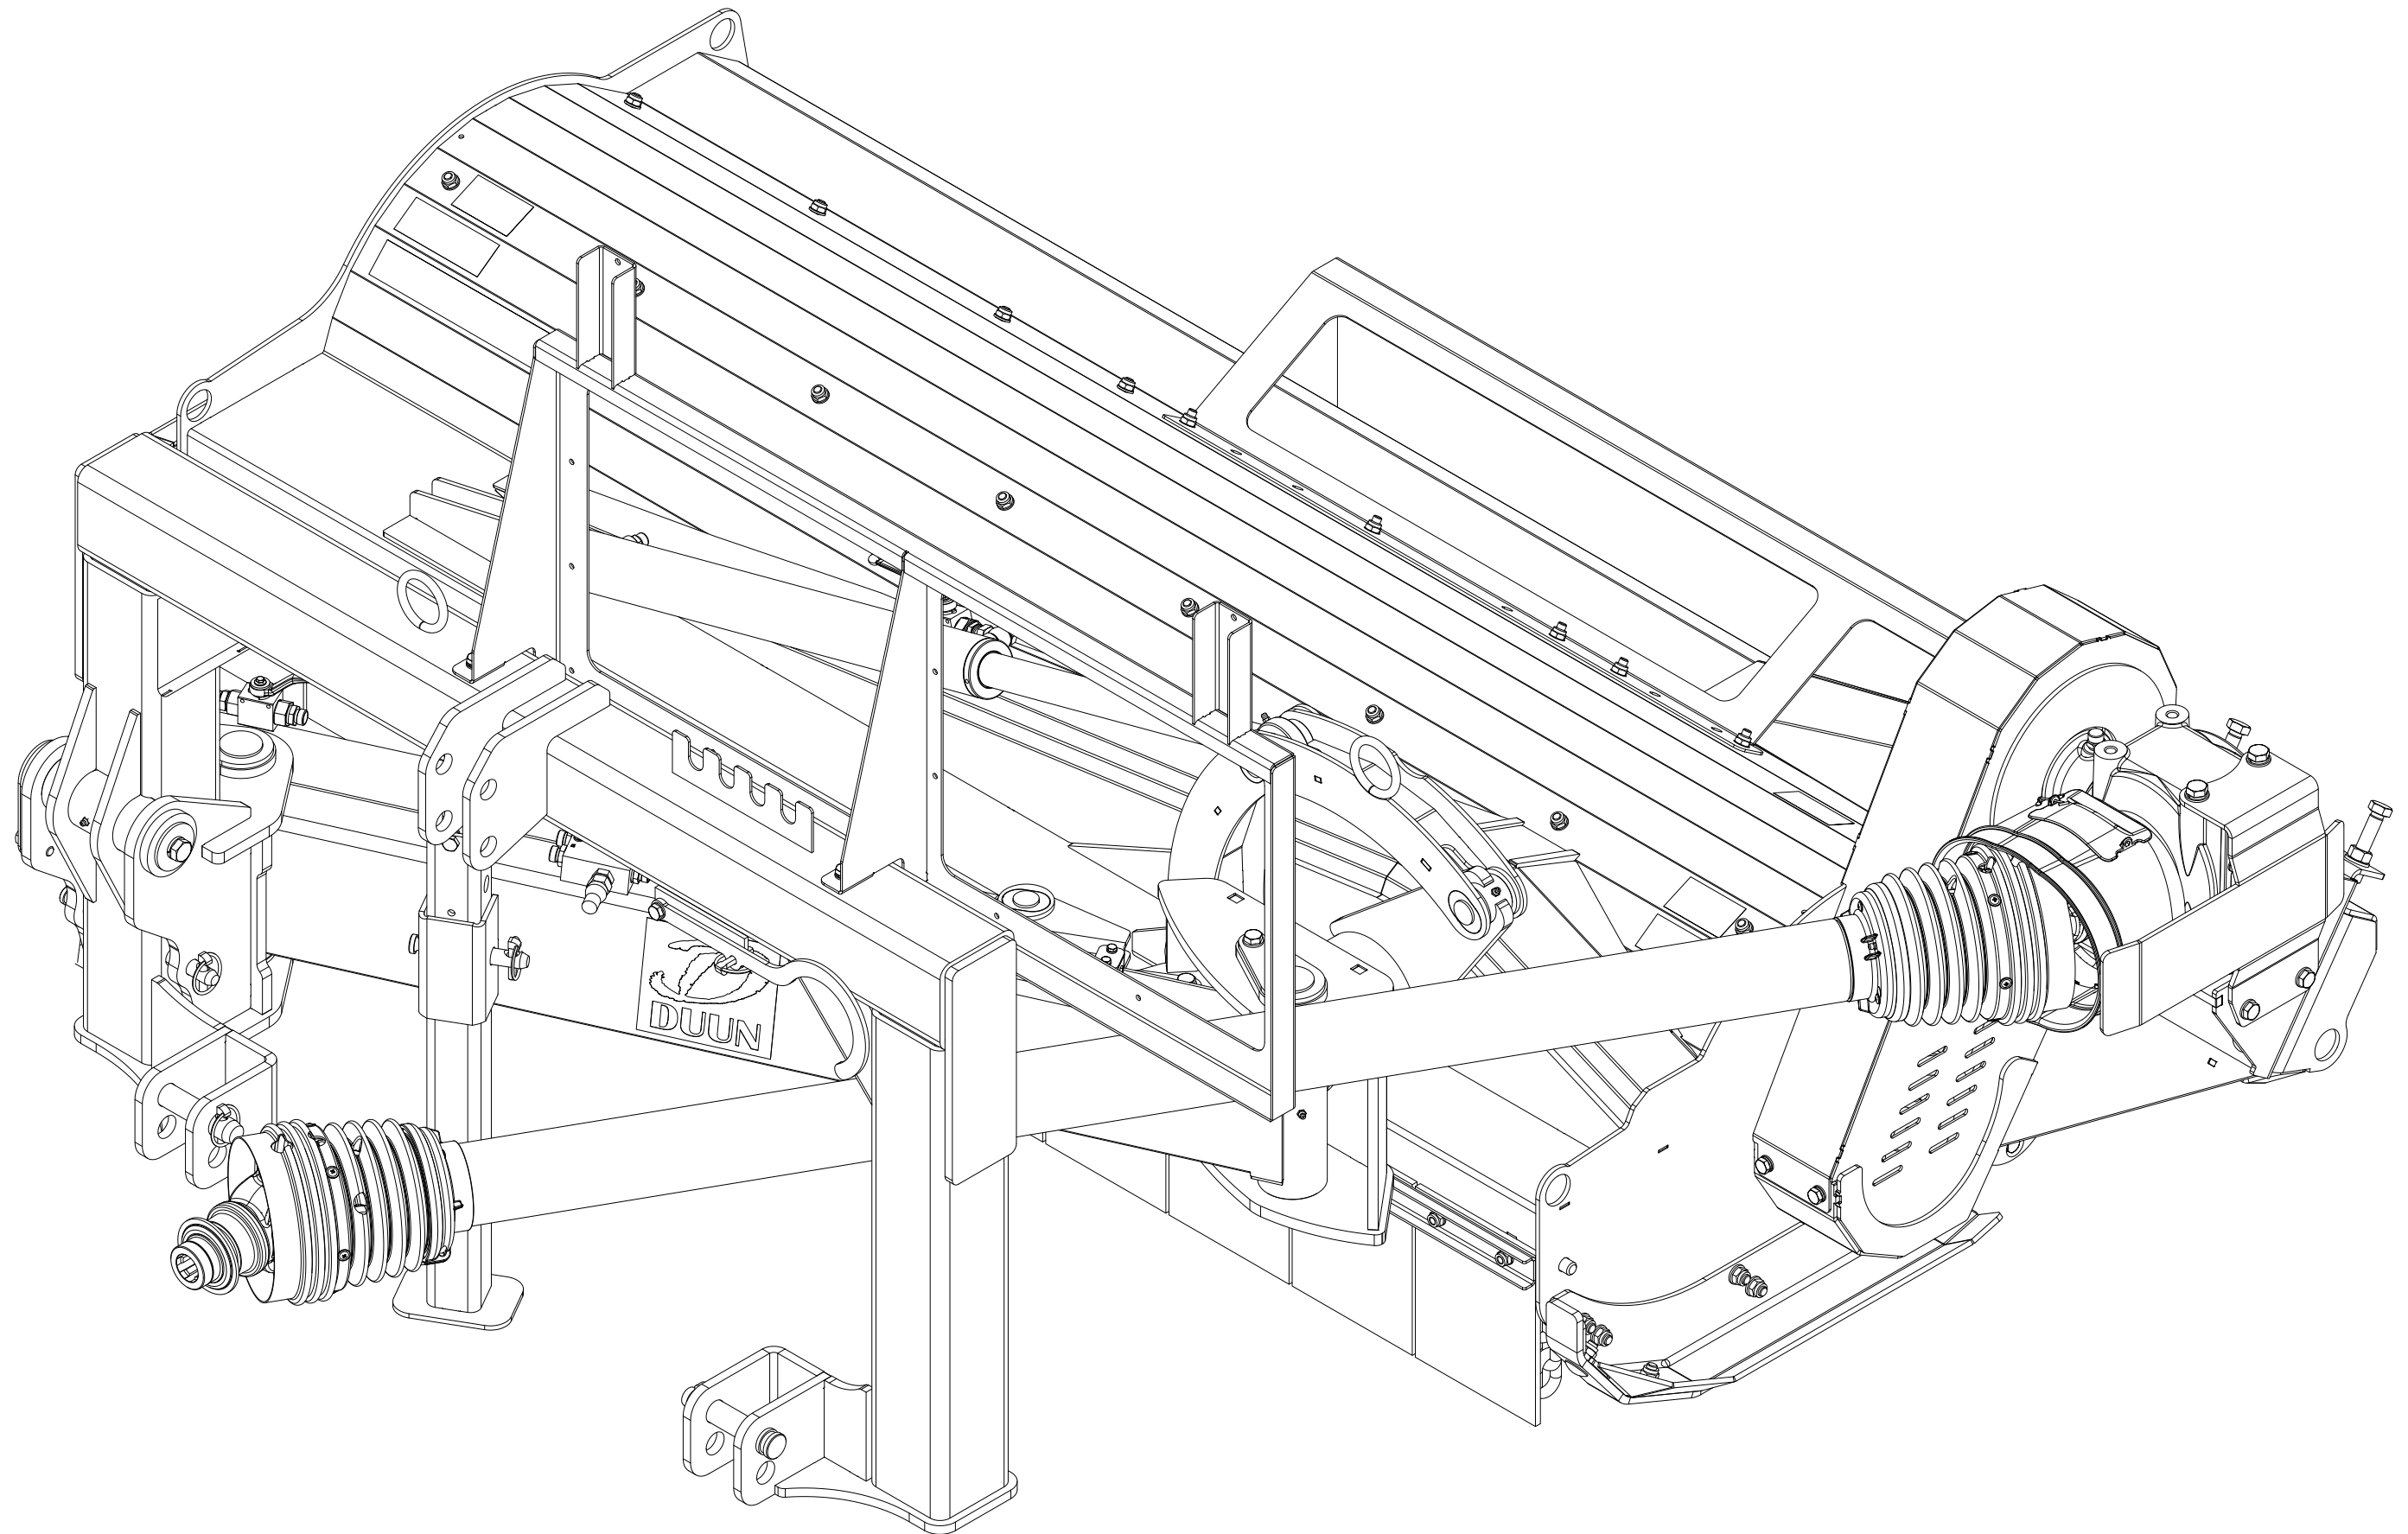

BPA220

Reservedelskatalog

Duun Industrier as
7630 Åsen, Norway
www.duun.no

001 Skrog BPA220

Pos	Ant	Artikkelnr	Beskrivelse
1	1	2935185	Klebemerke 90x48 Klemfare
2	2	2935186	Klebemerke 48x90 Hold avstand
3	2	2935188	Klebemerke 135x48 Kuttskader
4	4	2531060	Underlagsskive M10 EIZn DIN 125
5	4	2534060	Fjærskive M10 EIZn DIN 127
6	4	2422295	Sekskantskrue M10x20 EIZn 8.8 DIN 933
7	1	2935189	Klebemerke 90x48 Reimstramming
8	18	2483611	Lockingmutter M12 EIZn DIN 985
9	18	2531069	Underlagsskive M12 EIZn DIN 125
10	12	2344348	Låseskrue M12x30 EIZn 8.8 DIN 603
11	2	2935088	Klebemerke 90x48 Klemfare hånd
12	1	27201001	Skrog BPA220
13	1	27201021	Deksel
14	1	2935179	Klebemerke BPA220
15	1	27201063	Sidebrakett
16	1	27201065	Sidebrakett
17	2	27201064	Slitestål
18	6	2344350	Låseskrue M12x35 EIZn 8.8 DIN 603
19	1	2935121	Klebemerke 45x309 Snøfres 540 rpm samleskilt