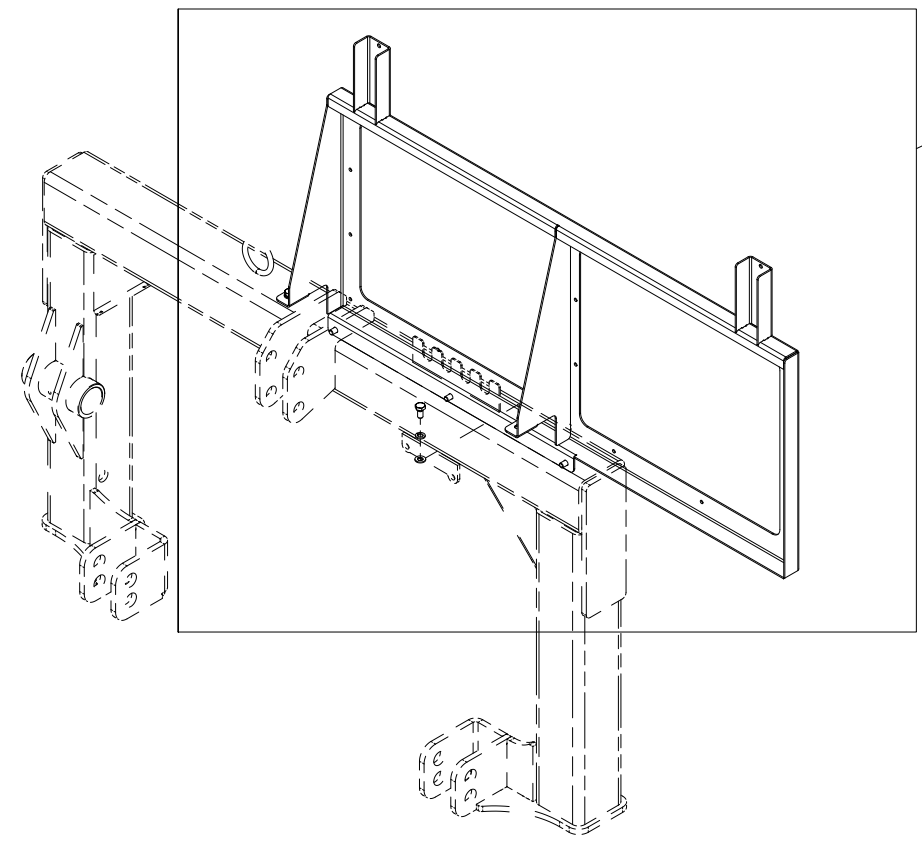

014 Skilfeste traktorfeste BPA220

Pos	Ant	Artikkelnr	Beskrivelse
1	1	27201073	Skiltfeste traktorfeste
2	5	2422295	Sekskantskrue M10x20 ElZn 8.8 DIN 933
3	5	2531060	Underlagsskive M10 ElZn DIN 125
4	5	2534060	Fjærskive M10 ElZn DIN 127