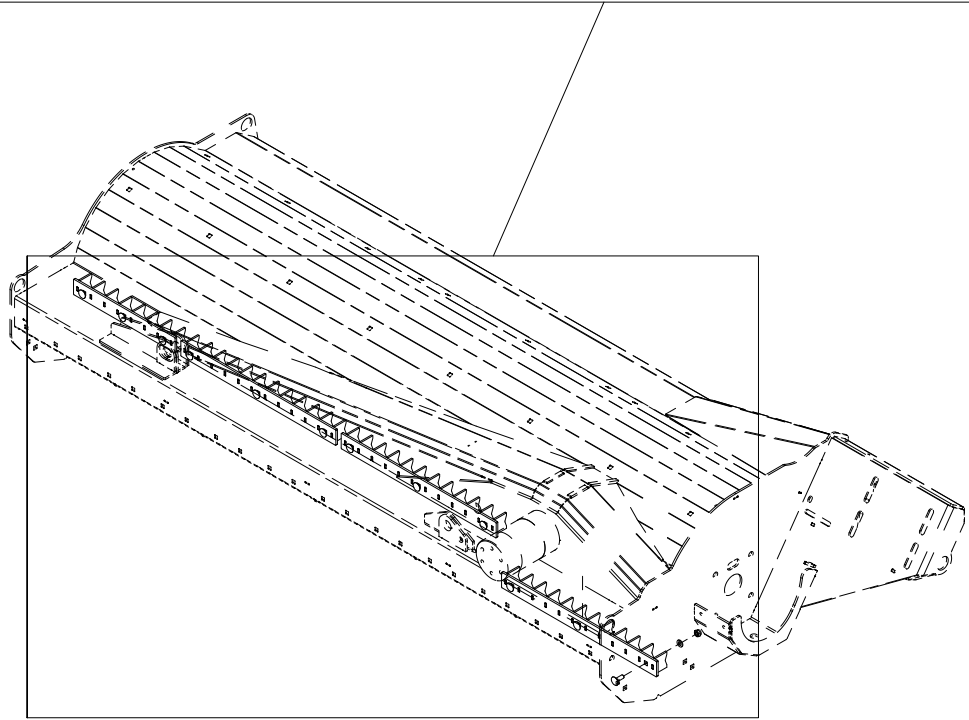

010 Motkniver BPA220

Pos	Ant	Artikkelnr	Beskrivelse
1	3	27121058	Kniv
2	12	2531060	Underlagsskive M10 ElZn DIN 125
3	1	27101061	Kniv
4	12	2344331	Låseskrue M10x30 ElZn 8.8 DIN 603
5	12	2483610	Lockingmutter M10 ElZn DIN 985