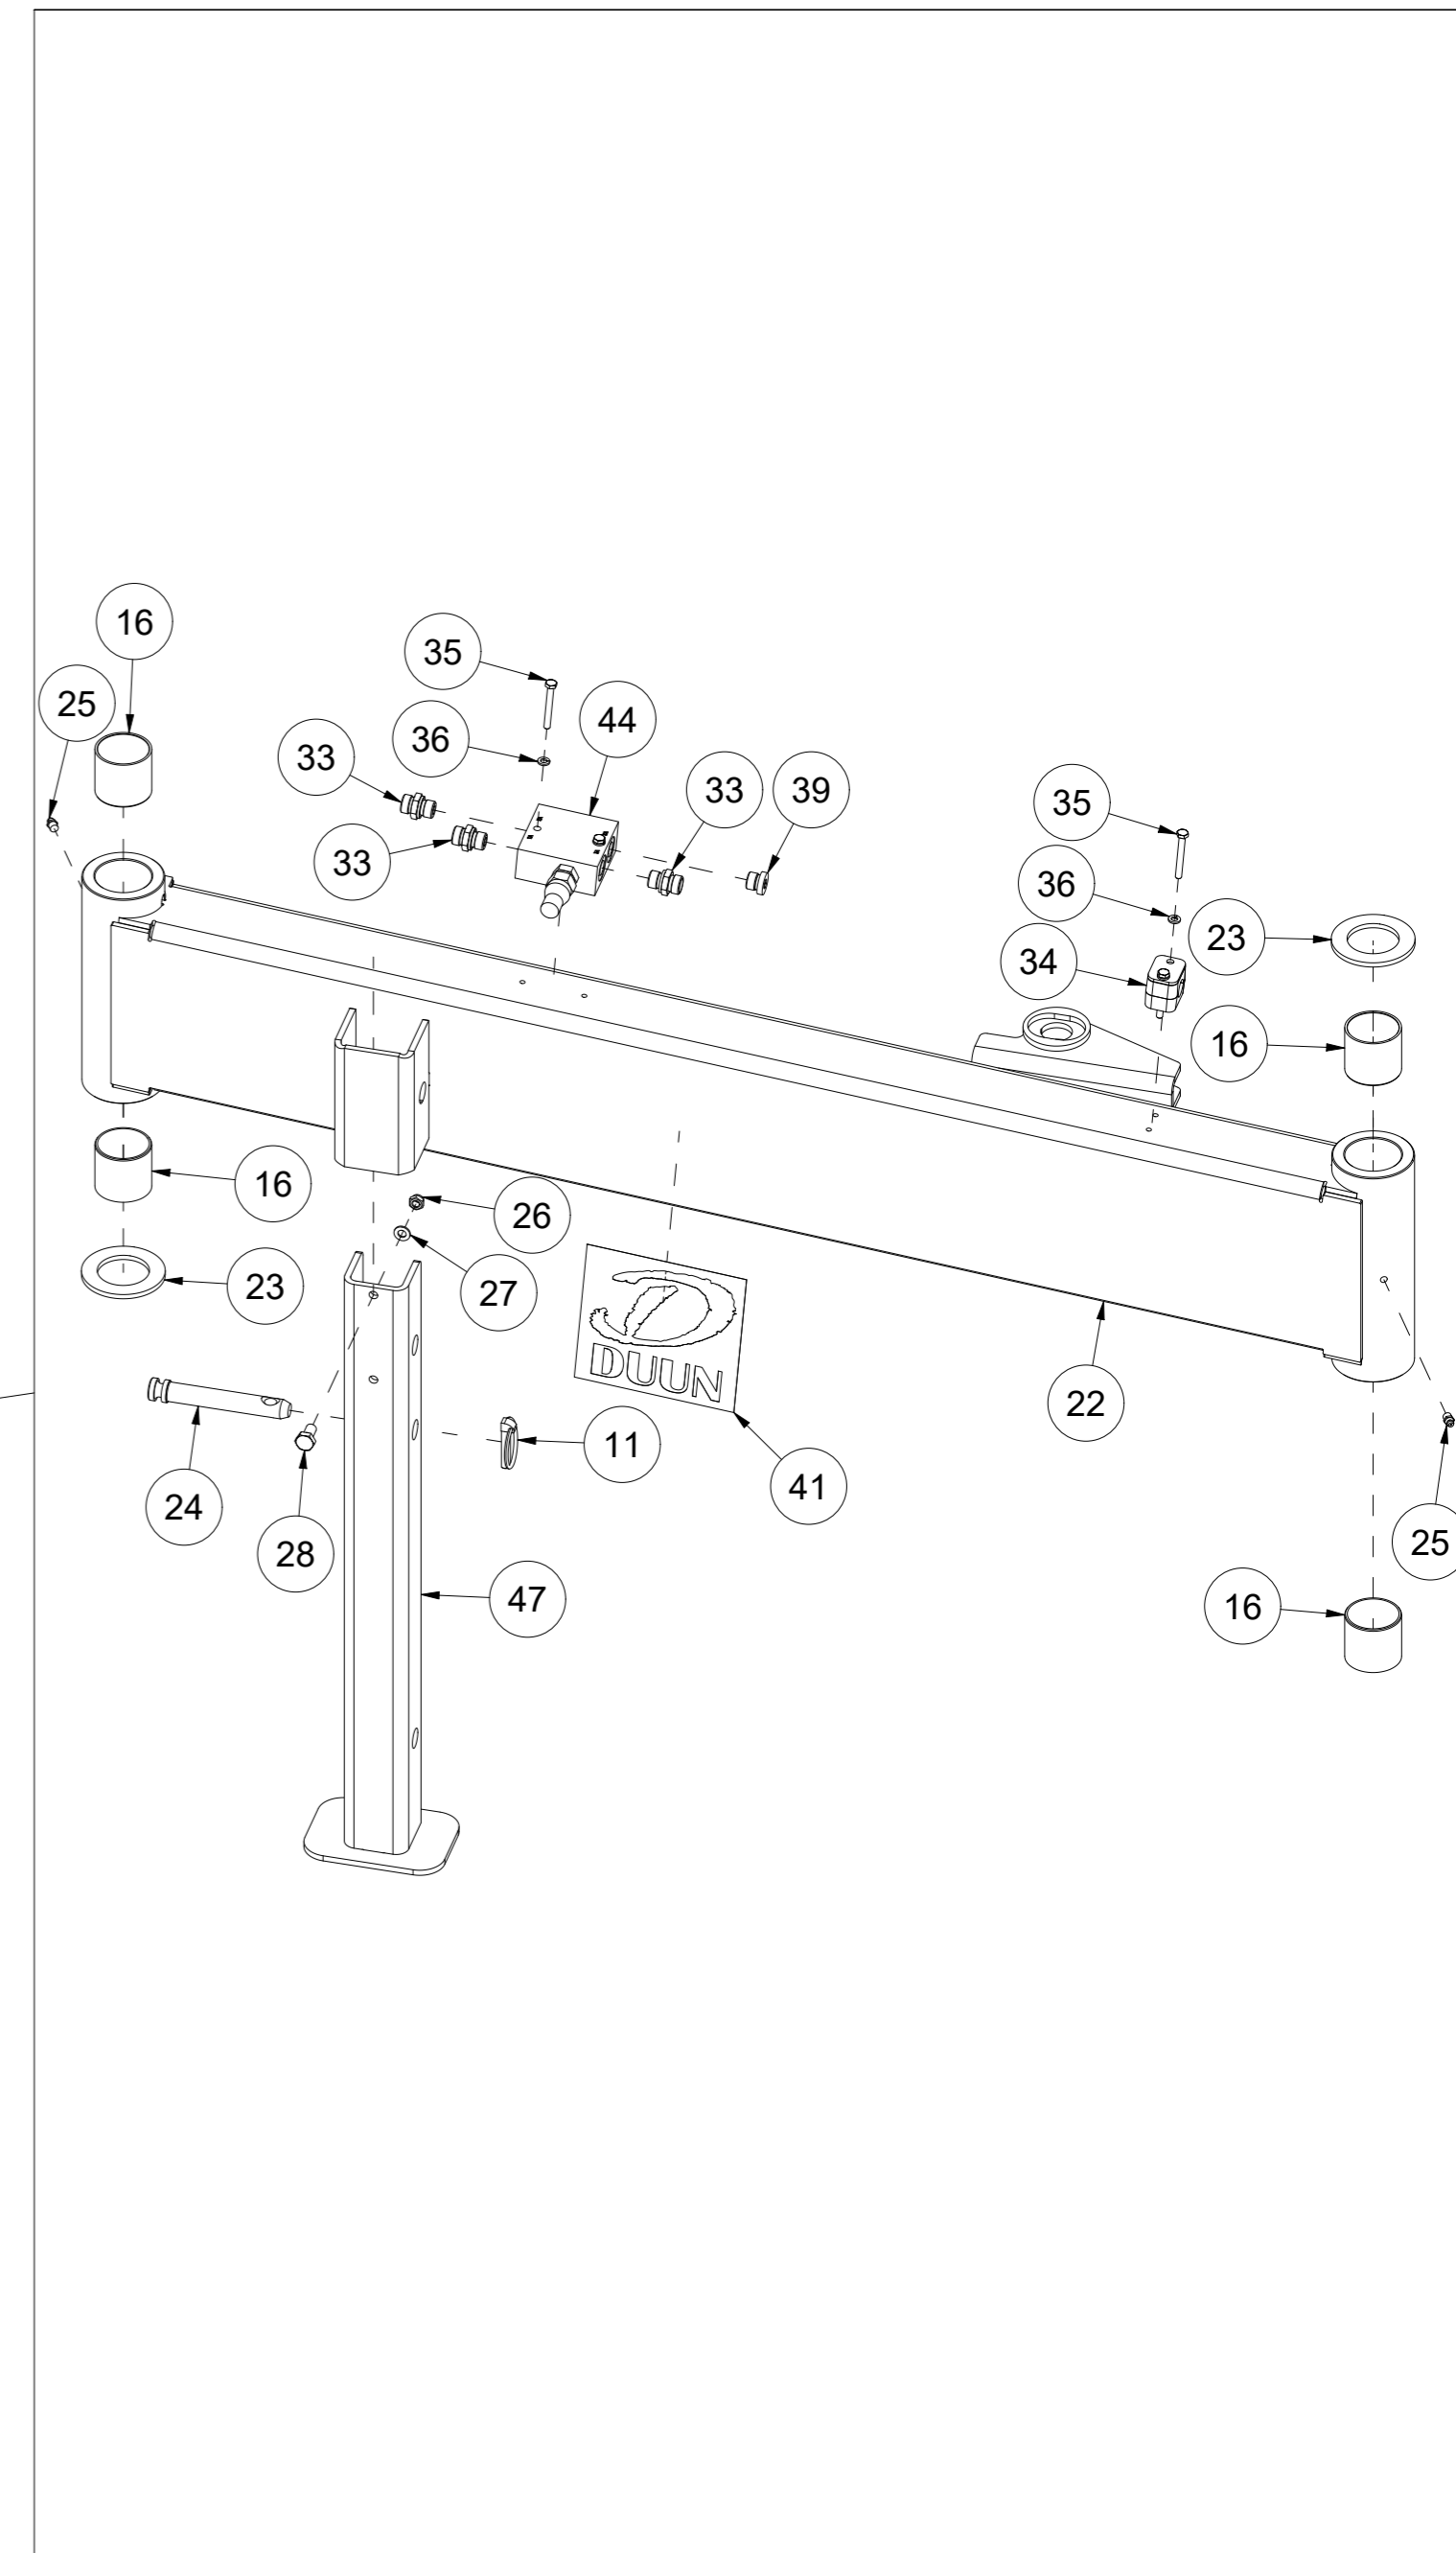

BPA220

Reservedelskatalog

Duun Industrier as
7630 Åsen, Norway
www.duun.no

001 Skrog BPA220

Pos	Ant	Artikkelnr	Beskrivelse
1	1	2935185	Klebemerke 90x48 Klemfare
2	2	2935186	Klebemerke 48x90 Hold avstand
3	2	2935188	Klebemerke 135x48 Kuttskader
4	4	2531060	Underlagsskive M10 EIZn DIN 125
5	4	2534060	Fjærskive M10 EIZn DIN 127
6	4	2422295	Sekskantskrue M10x20 EIZn 8.8 DIN 933
7	1	2935189	Klebemerke 90x48 Reimstramming
8	18	2483611	Lockingmutter M12 EIZn DIN 985
9	18	2531069	Underlagsskive M12 EIZn DIN 125
10	12	2344348	Låseskrue M12x30 EIZn 8.8 DIN 603
11	2	2935088	Klebemerke 90x48 Klemfare hånd
12	1	27201001	Skrog BPA220
13	1	27201021	Deksel
14	1	2935179	Klebemerke BPA220
15	1	27201063	Sidebrakett
16	1	27201065	Sidebrakett
17	2	27201064	Slitestål
18	6	2344350	Låseskrue M12x35 EIZn 8.8 DIN 603
19	1	2935121	Klebemerke 45x309 Snøfres 540 rpm samleskilt