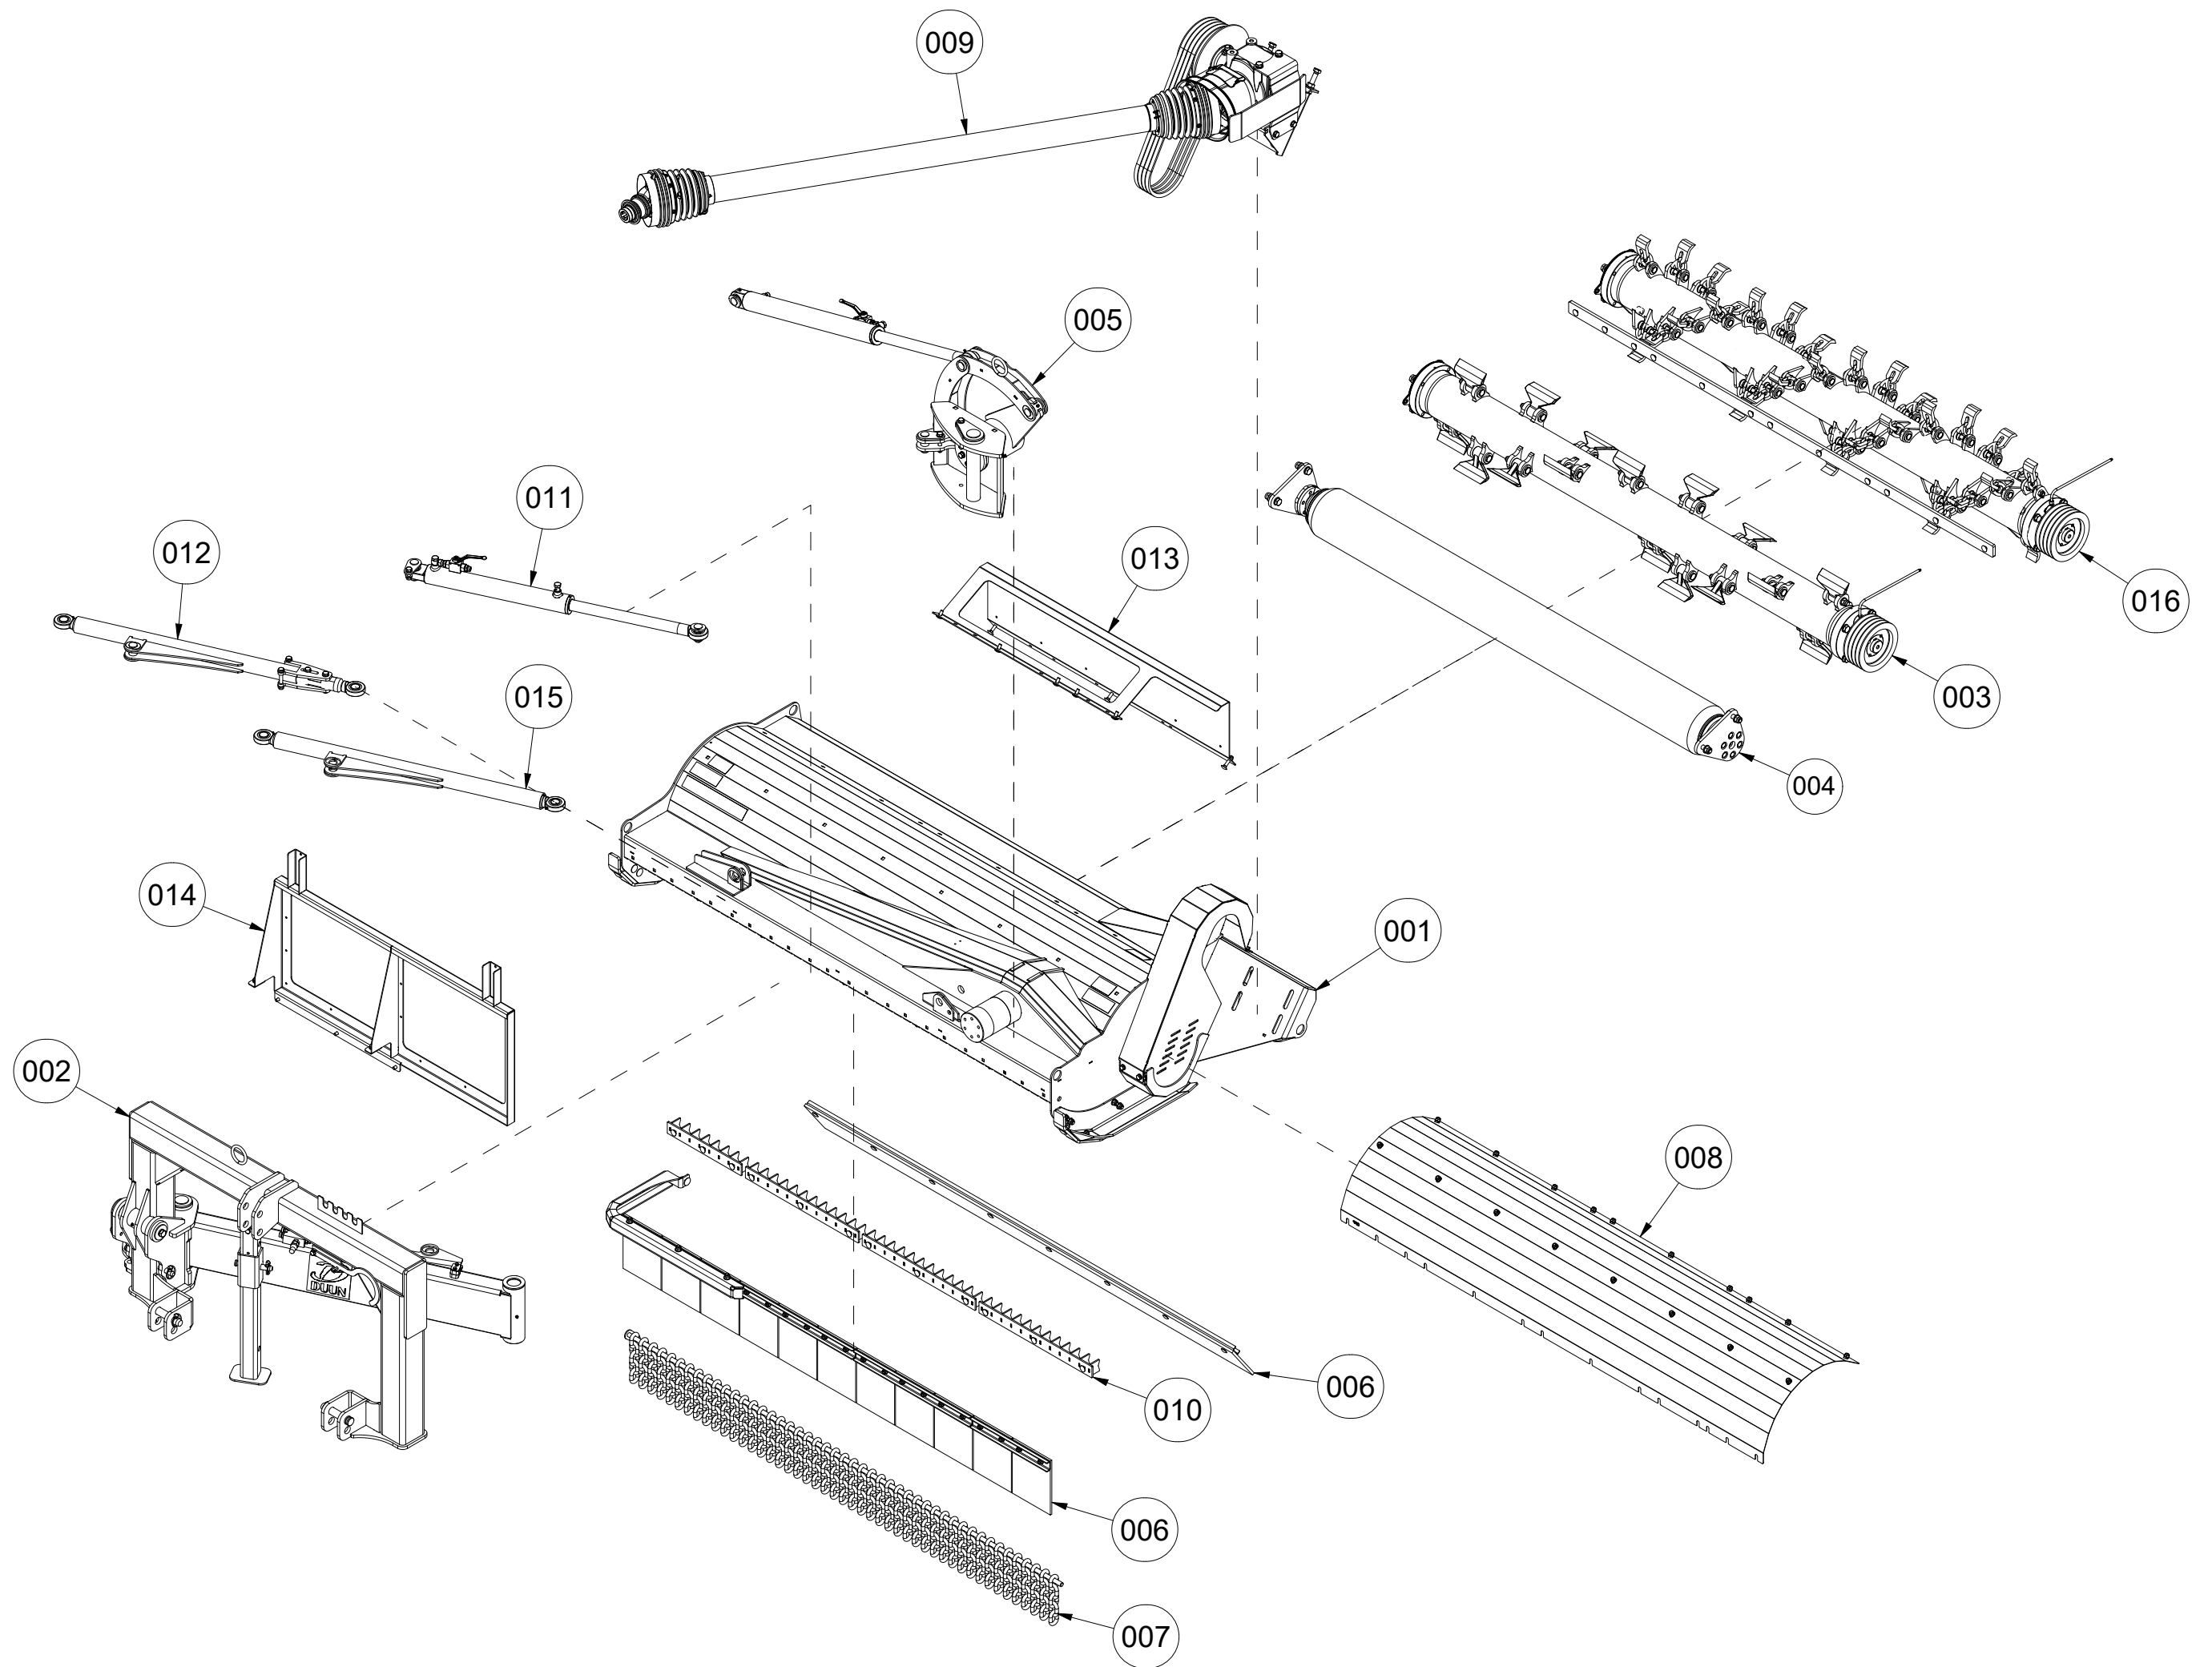

BPA220

Reservedelskatalog

Duun Industrier as
7630 Åsen, Norway
www.duun.no

001 Skrog BPA220

Pos	Ant	Artikkelnr	Beskrivelse
1	1	2935185	Klebemerke 90x48 Klemfare
2	2	2935186	Klebemerke 48x90 Hold avstand
3	2	2935188	Klebemerke 135x48 Kuttskader
4	4	2531060	Underlagsskive M10 EIZn DIN 125
5	4	2534060	Fjærskive M10 EIZn DIN 127
6	4	2422295	Sekskantskrue M10x20 EIZn 8.8 DIN 933
7	1	2935189	Klebemerke 90x48 Reimstramming
8	18	2483611	Lockingmutter M12 EIZn DIN 985
9	18	2531069	Underlagsskive M12 EIZn DIN 125
10	12	2344348	Låseskrue M12x30 EIZn 8.8 DIN 603
11	2	2935088	Klebemerke 90x48 Klemfare hånd
12	1	27201001	Skrog BPA220
13	1	27201021	Deksel
14	1	2935179	Klebemerke BPA220
15	1	27201063	Sidebrakett
16	1	27201065	Sidebrakett
17	2	27201064	Slitestål
18	6	2344350	Låseskrue M12x35 EIZn 8.8 DIN 603
19	1	2935121	Klebemerke 45x309 Snøfres 540 rpm samleskilt