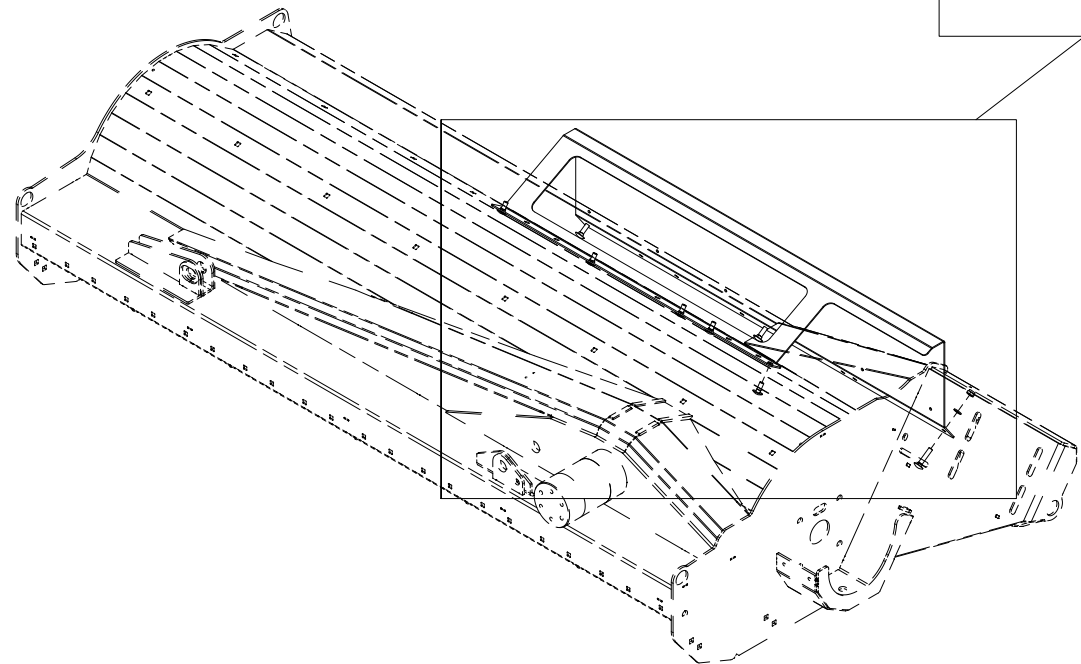

013 Skiltefeste skrog BPA220

Pos	Ant	Artikkelnr	Beskrivelse
1	1	27201072	Skilffeste skrog
2	3	2483810	Lockingmutter M10 A4 DIN 985
3	3	2531060	Underlagsskive M10 EIZn DIN 125
4	3	2444307	Låseskrue M10x50 A4 DIN 603
5	5	2441297	Låseskrue M10x25 EIZn 4.6 DIN 603