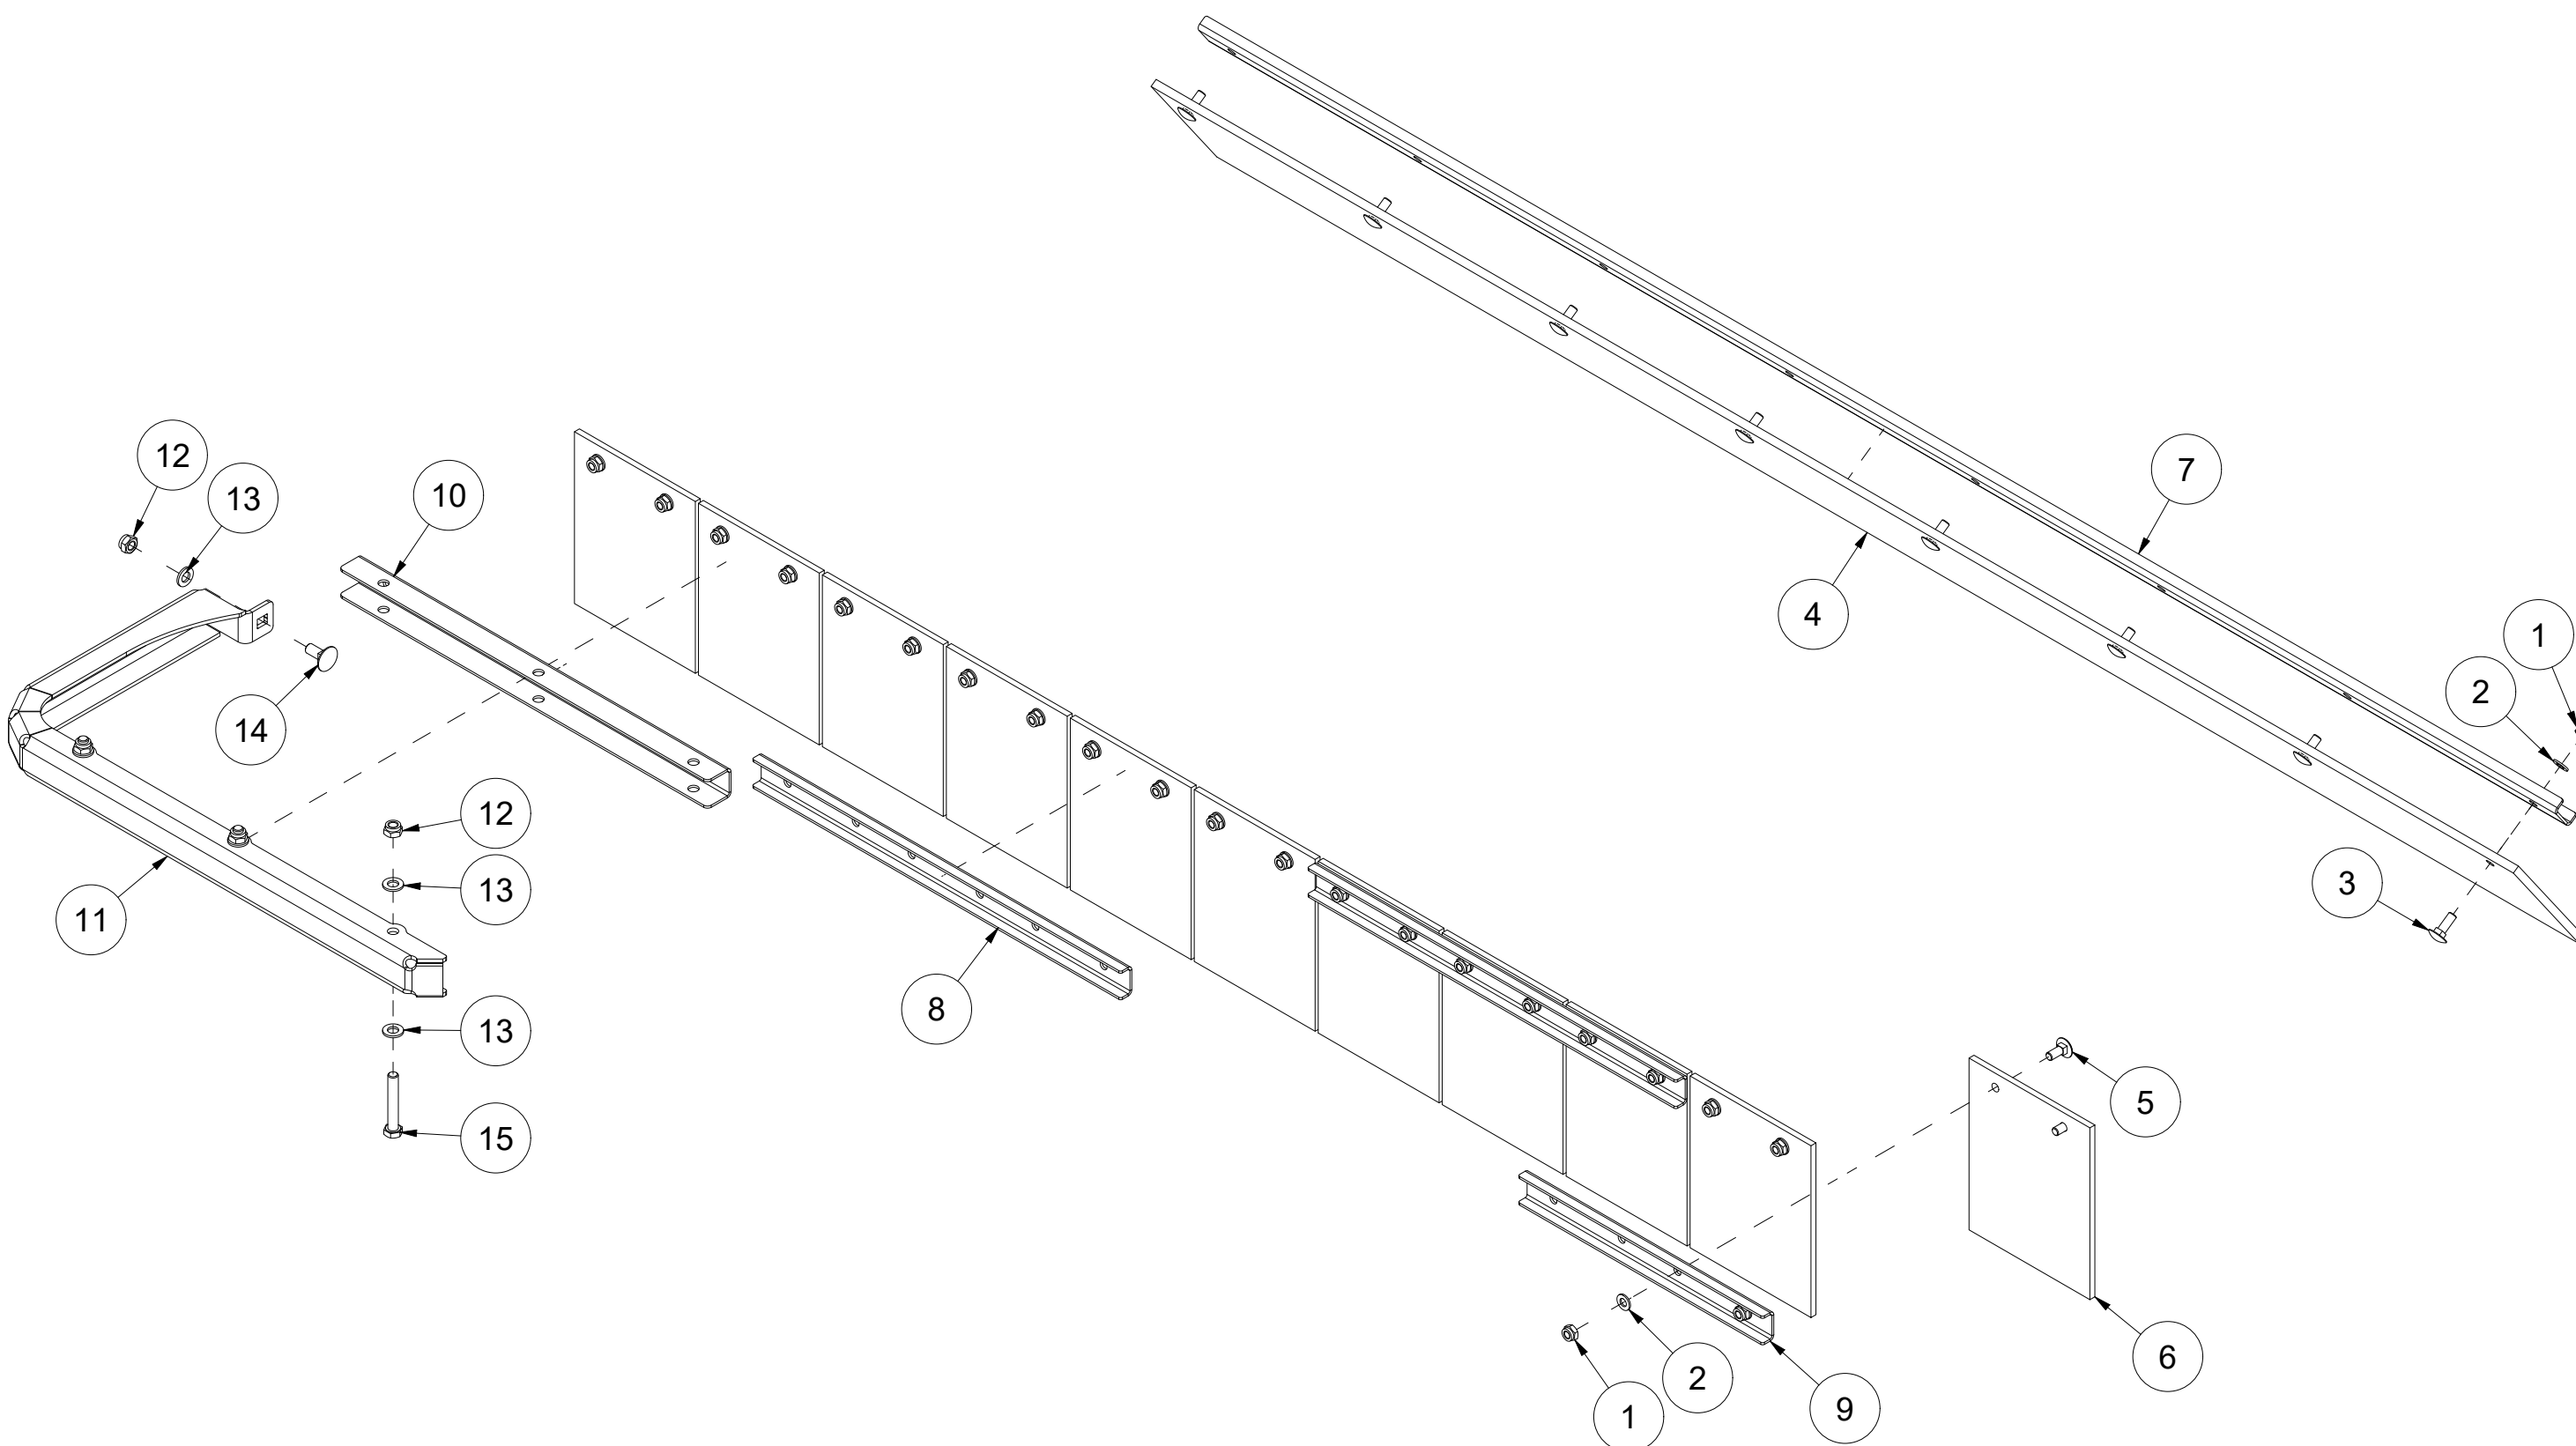

006 Beskyttelse BPA220

Pos	Ant	Artikkelnr	Beskrivelse
1	30	2483610	Lockingmutter M10 EIZn DIN 985
2	30	2531060	Underlagsskive M10 EIZn DIN 125
3	8	2344331	Låseskrue M10x30 EIZn 8.8 DIN 603
4	1	26111073	Gummiplate mengderegulering
5	22	2344330	Låseskrue M10x25 EIZn 8.8 DIN 603
6	11	27201026	Gummi beskyttelse
7	1	27201053	Klemskinne
8	2	27201060	Klemmskinne
9	1	27201062	Klemmskinne
10	1	27201083	Klemmskinne
11	1	27201082	Hjørnebrakett
12	4	2483611	Lockingmutter M12 EIZn DIN 985
13	7	2531069	Underlagsskive M12 EIZn DIN 125
14	1	2344348	Låseskrue M12x30 EIZn 8.8 DIN 603
15	3	2422362	Sekskantskrue M12x75 EIZn 8.8 DIN 931