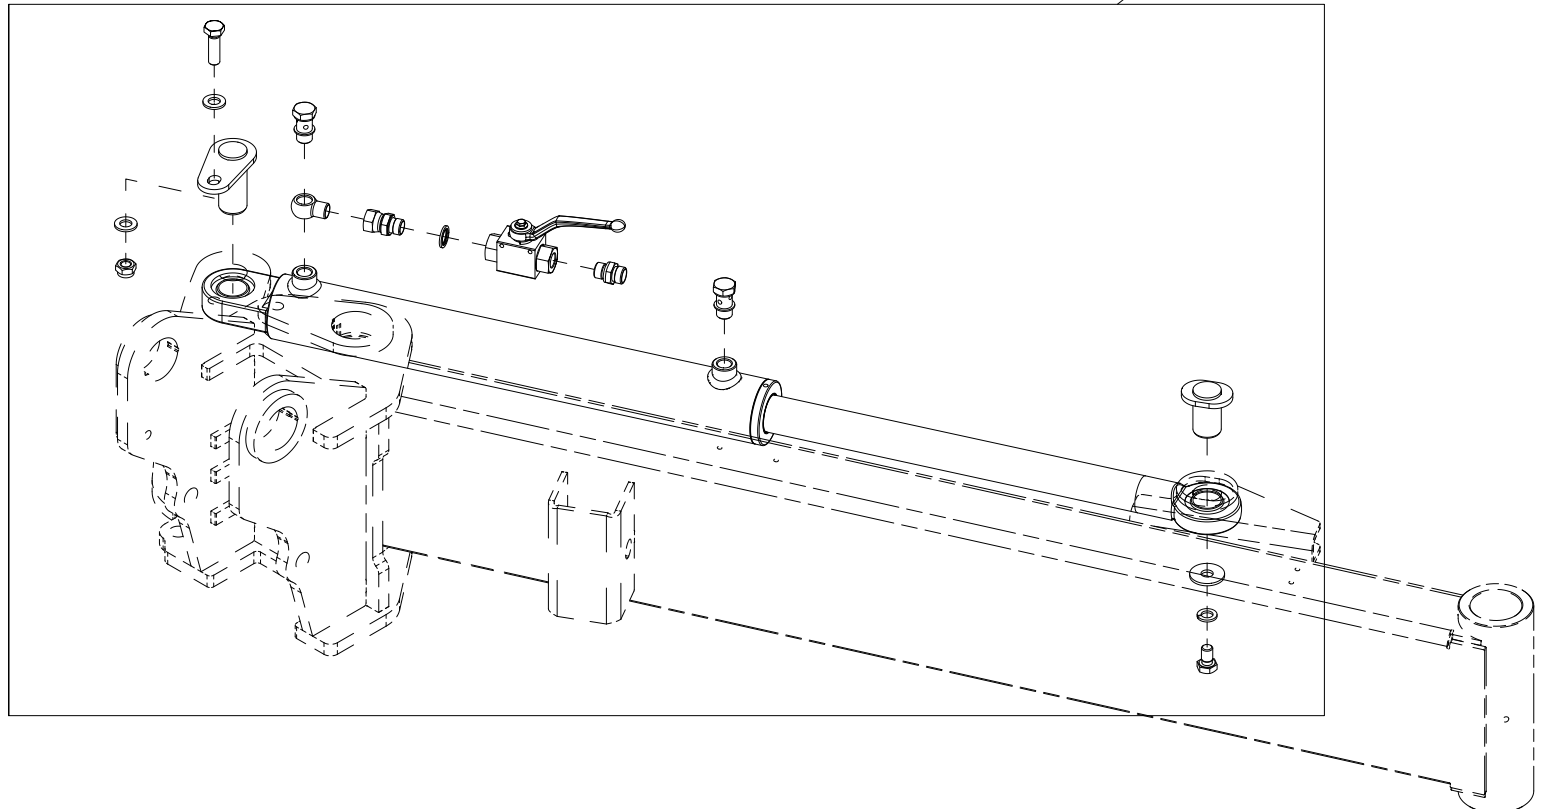

011 Bommsylinder BPA220

Pos	Ant	Artikkelnr	Beskrivelse
1	1	2955376	Sylinder Ø60/40 SL420
2	1	2957604	Kuleventil 3/8"
3	1	2957850	Banjo 3/8"
4	2	2957851	Banjobolt 3/8"
5	1	2957742	Svivelnippel 3/8" - 3/8"
6	1	2957890	Hydraulikkpakning 3/8"
7	1	2957749	Ansatsnippel GEK BSP 3/8" L12 ED
8	1	27201030	Bolt
9	1	2534069	Fjærskive M12 EIZn DIN 127
10	1	2533090	Karosseriskive M12 EIZn DIN 9021
11	1	2422344	Sekskantskrue M12x20 EIZn 8.8 DIN 933
12	1	27201029	Bolt
13	2	2531069	Underlagsskive M12 EIZn DIN 125
14	1	2483611	Lockingmutter M12 EIZn DIN 985
15	1	2422352	Sekskantskrue M12x40 EIZn 8.8 DIN 933