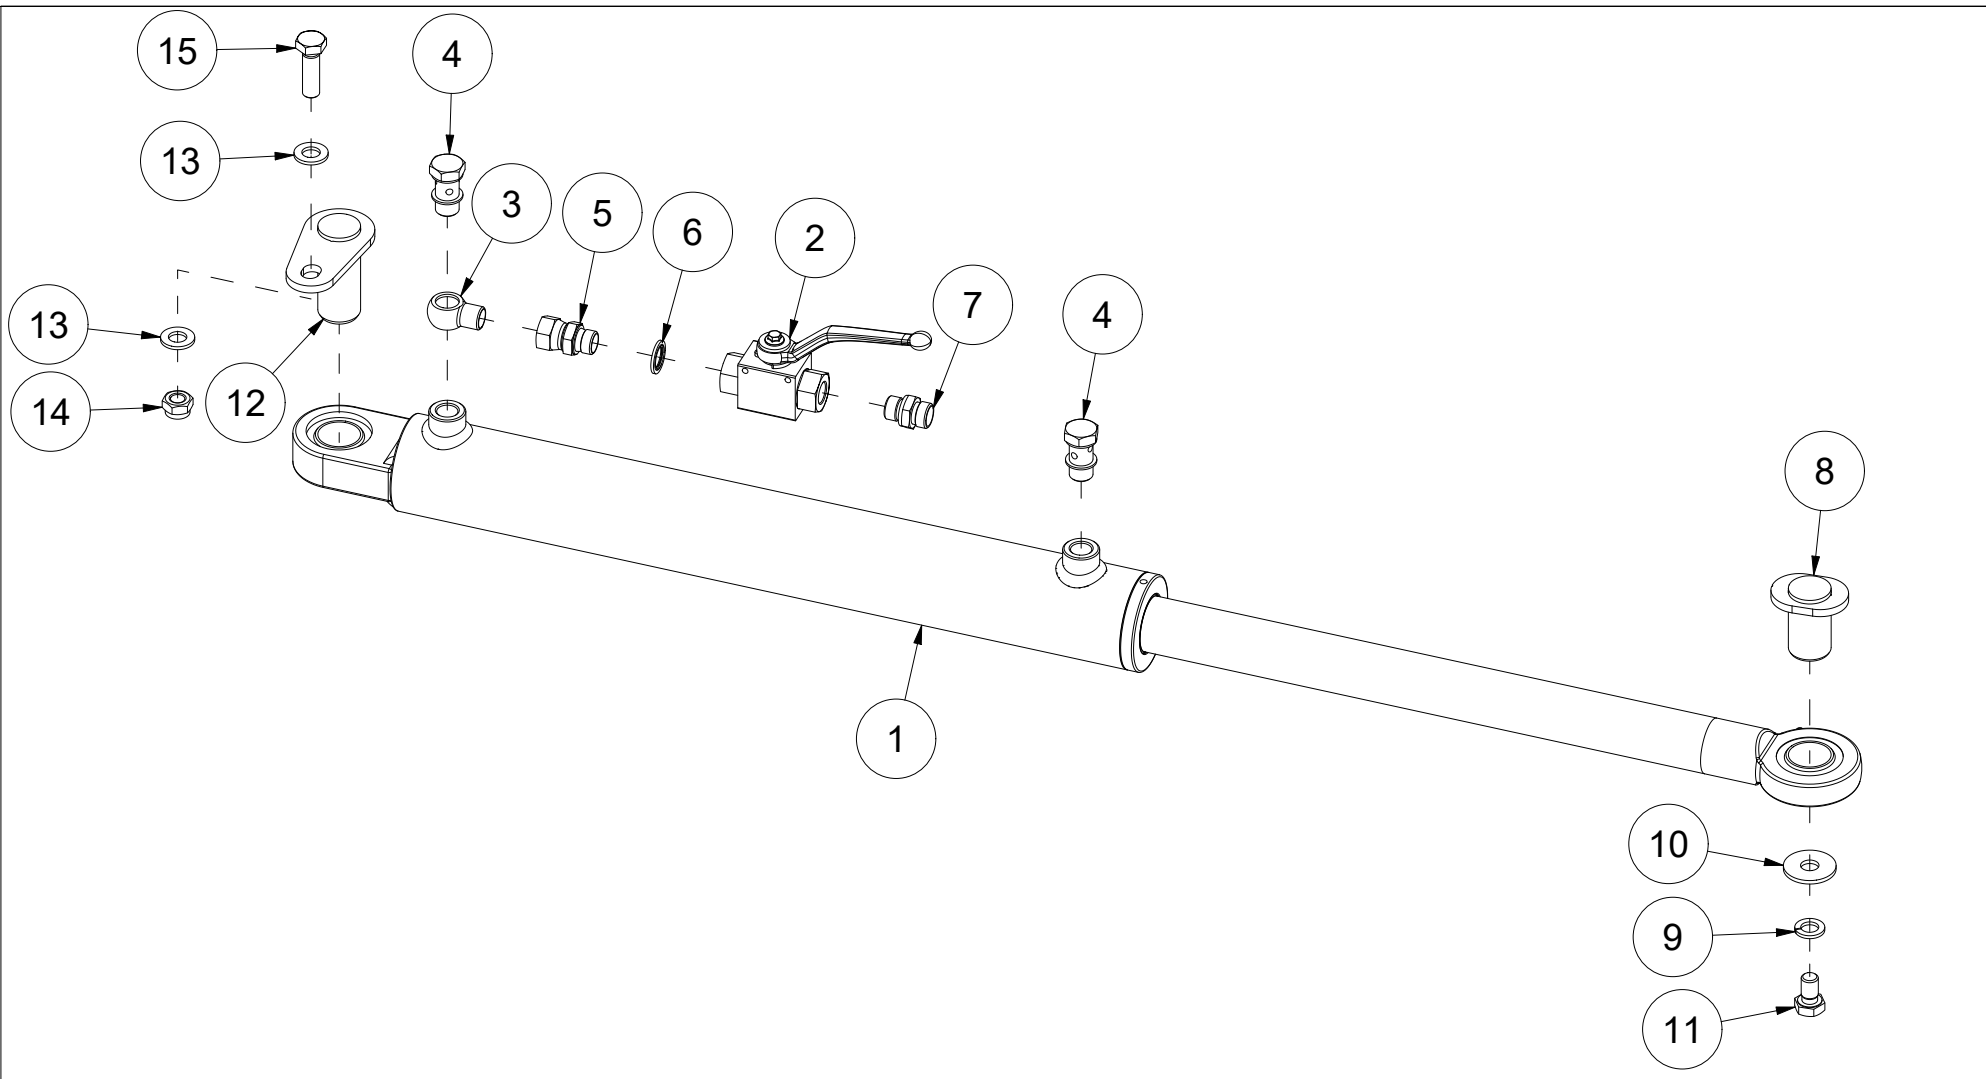

011 Bommsylinder BPA220

Pos	Ant	Artikkelnr	Beskrivelse
1	1	2955376	Sylinder Ø60/40 SL420
2	1	2957604	Kuleventil 3/8"
3	1	2957850	Banjo 3/8"
4	2	2957851	Banjobolt 3/8"
5	1	2957742	Svivelnippel 3/8" - 3/8"
6	1	2957890	Hydraulikkpakning 3/8"
7	1	2957749	Ansatsnippel GEK BSP 3/8" L12 ED
8	1	27201030	Bolt
9	1	2534069	Fjærskive M12 EIZn DIN 127
10	1	2533090	Karosseriskive M12 EIZn DIN 9021
11	1	2422344	Sekskantskrue M12x20 EIZn 8.8 DIN 933
12	1	27201029	Bolt
13	2	2531069	Underlagsskive M12 EIZn DIN 125
14	1	2483611	Lockingmutter M12 EIZn DIN 985
15	1	2422352	Sekskantskrue M12x40 EIZn 8.8 DIN 933