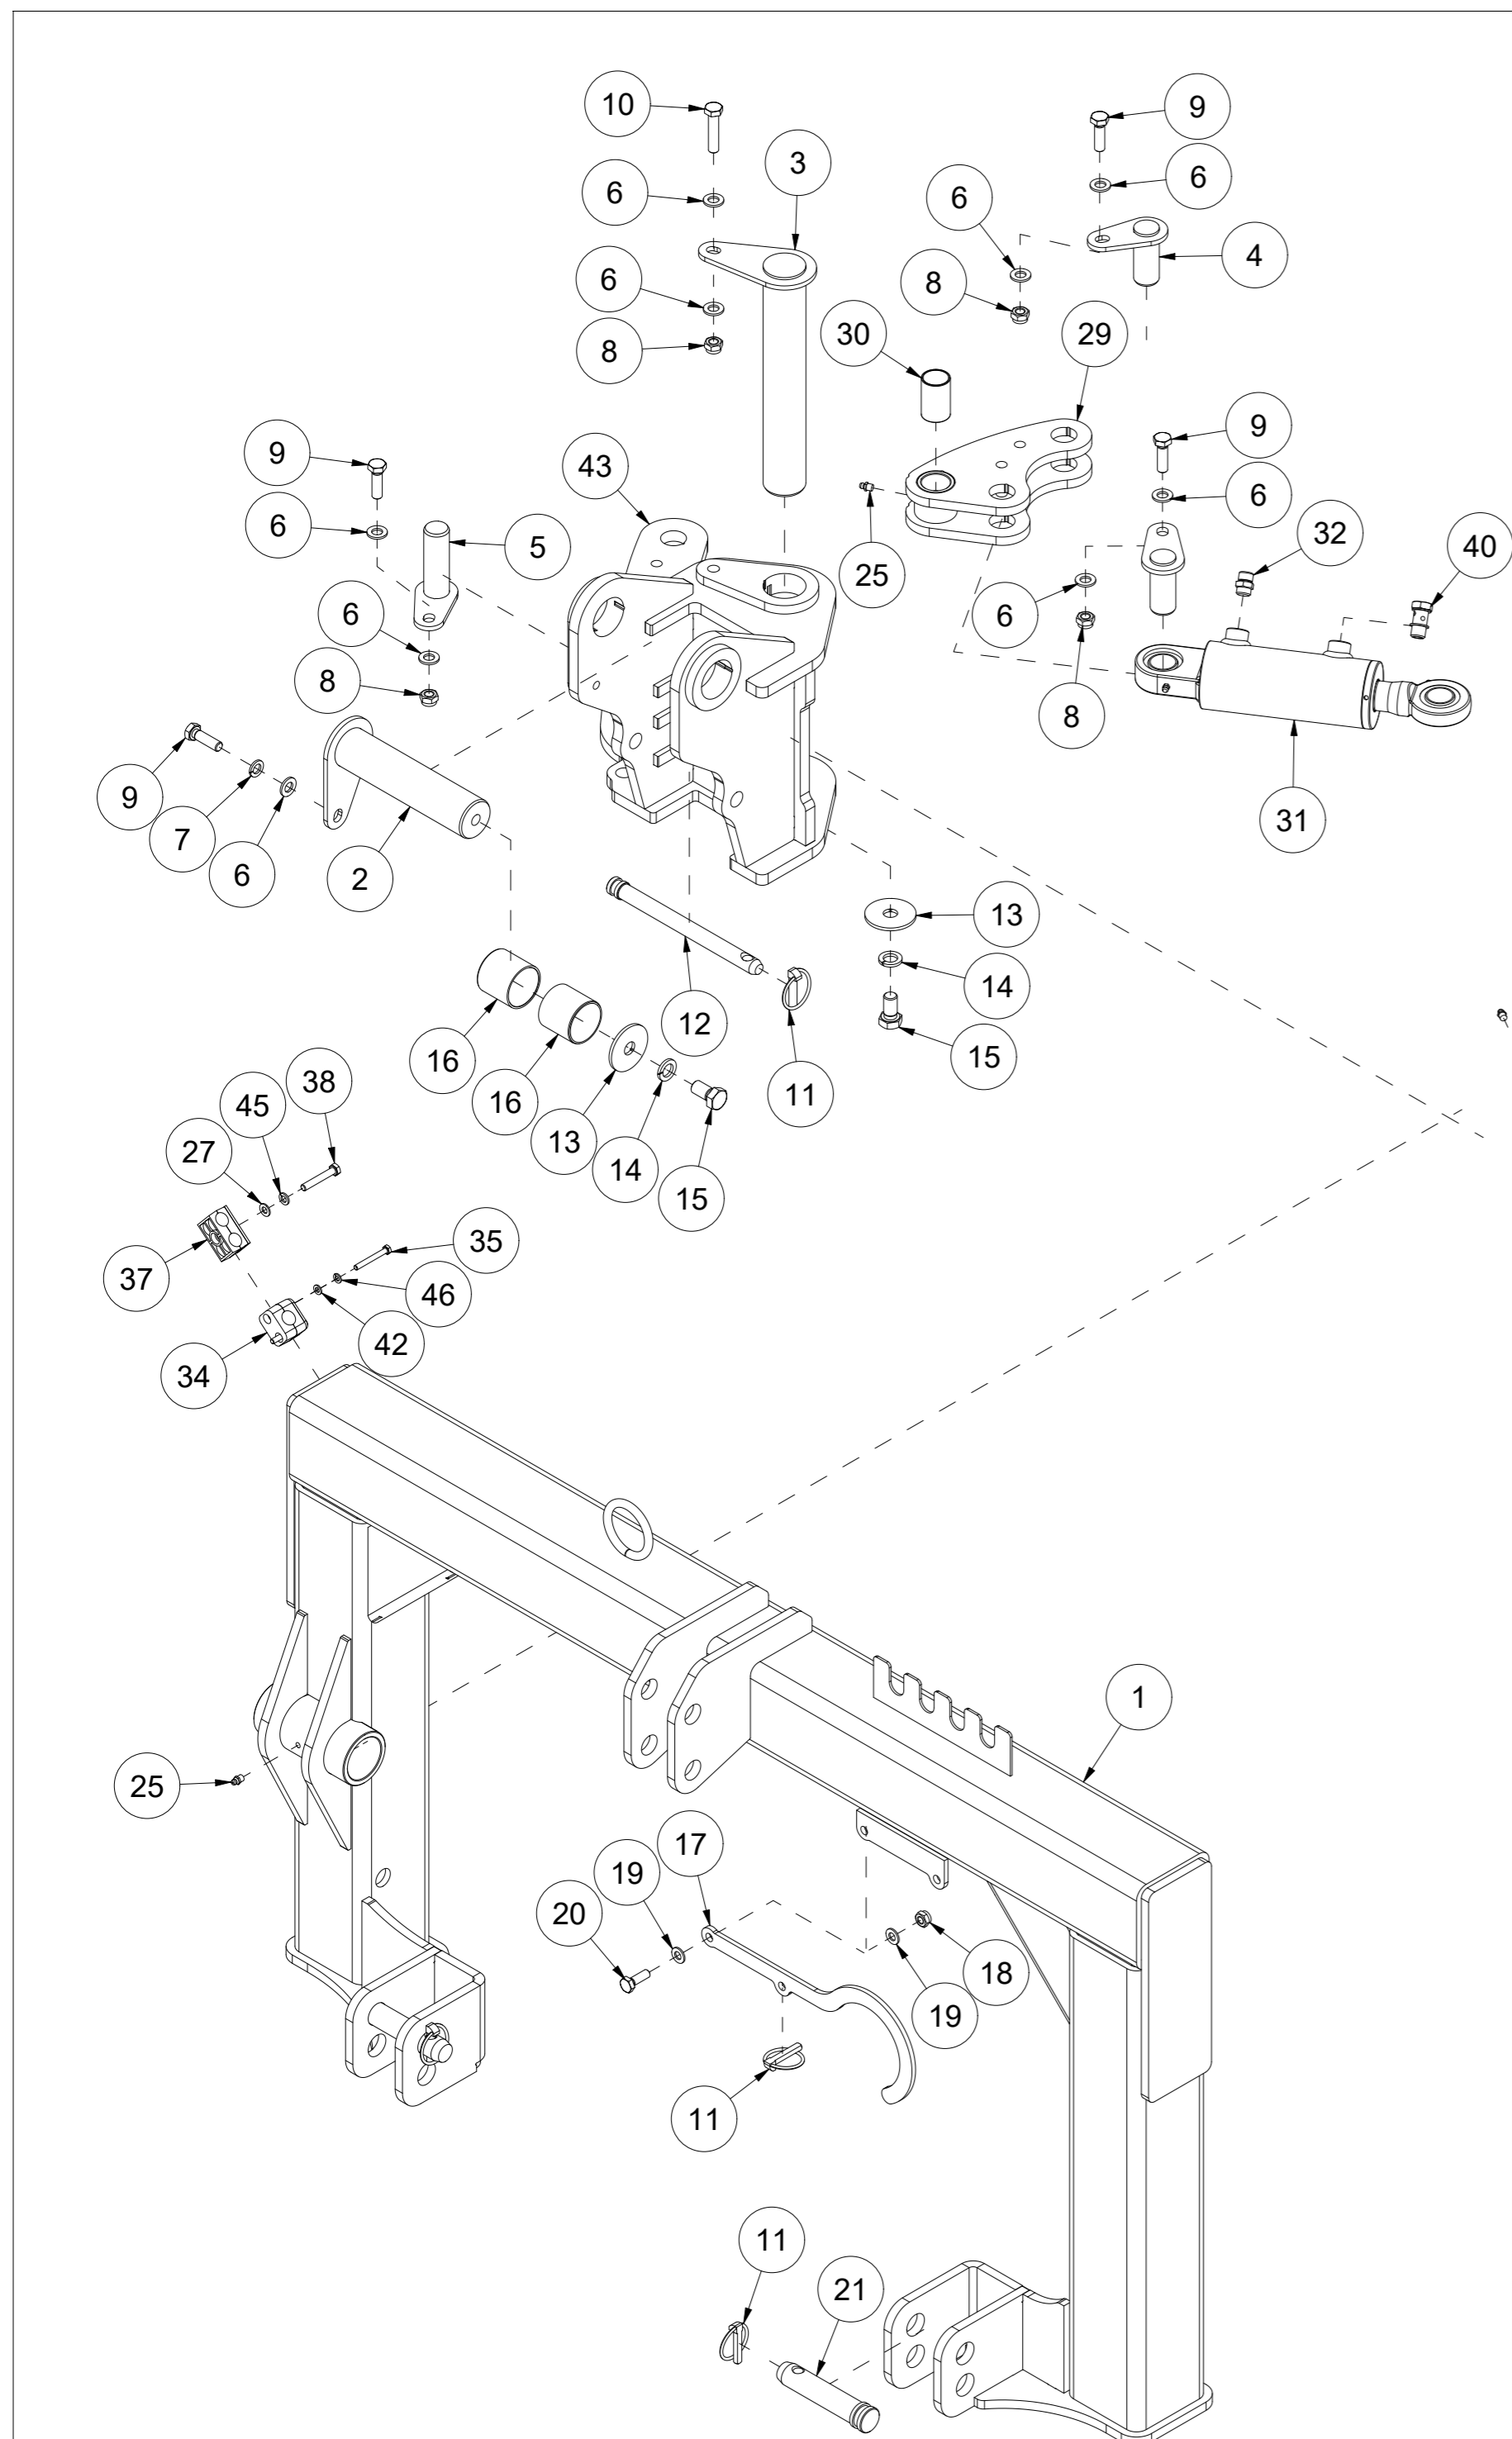

BPA220

Reservedelskatalog

Duun Industrier as
7630 Åsen, Norway
www.duun.no

001 Skrog BPA220

Pos	Ant	Artikkelnr	Beskrivelse
1	1	2935185	Klebemerke 90x48 Klemfare
2	2	2935186	Klebemerke 48x90 Hold avstand
3	2	2935188	Klebemerke 135x48 Kuttskader
4	4	2531060	Underlagsskive M10 EIZn DIN 125
5	4	2534060	Fjærskive M10 EIZn DIN 127
6	4	2422295	Sekskantskrue M10x20 EIZn 8.8 DIN 933
7	1	2935189	Klebemerke 90x48 Reimstramming
8	18	2483611	Lockingmutter M12 EIZn DIN 985
9	18	2531069	Underlagsskive M12 EIZn DIN 125
10	12	2344348	Låseskrue M12x30 EIZn 8.8 DIN 603
11	2	2935088	Klebemerke 90x48 Klemfare hånd
12	1	27201001	Skrog BPA220
13	1	27201021	Deksel
14	1	2935179	Klebemerke BPA220
15	1	27201063	Sidebrakett
16	1	27201065	Sidebrakett
17	2	27201064	Slitestål
18	6	2344350	Låseskrue M12x35 EIZn 8.8 DIN 603
19	1	2935121	Klebemerke 45x309 Snøfres 540 rpm samleskilt