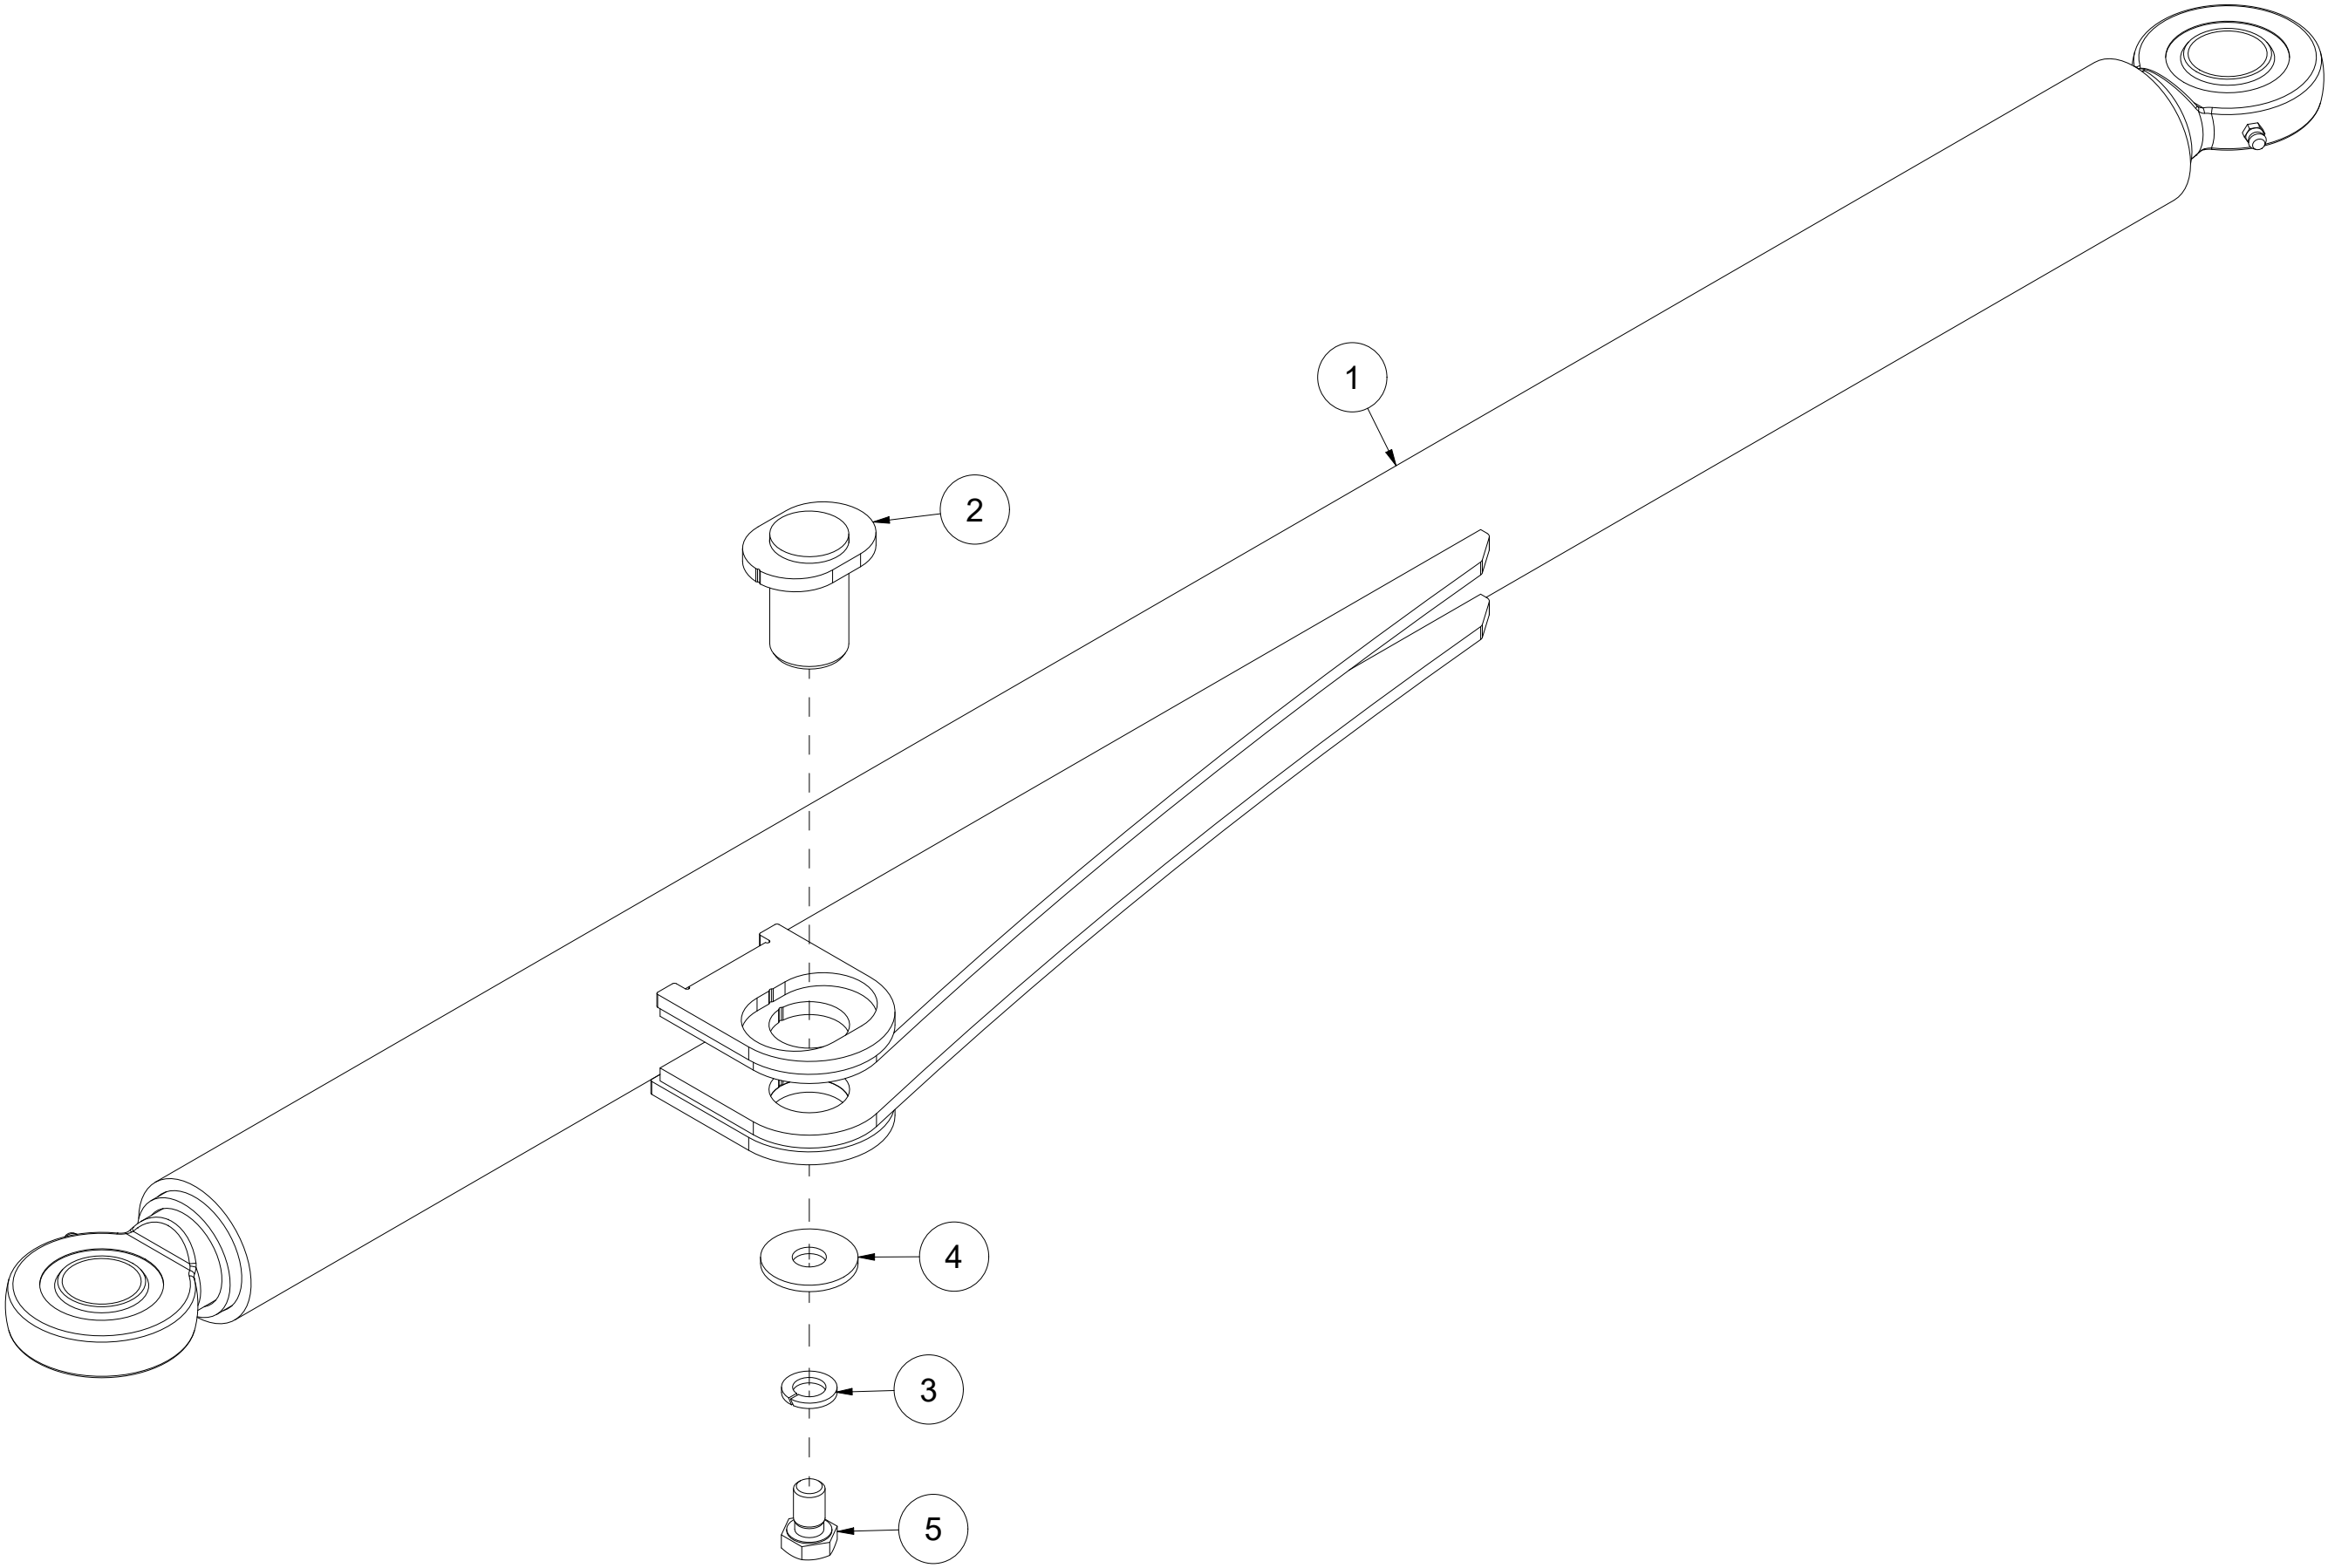

015 Parallellstag uten brytebolt BPA220

Pos	Ant	Artikkelnr	Beskrivelse
1	1	27201005	Paralellstag
2	1	27201030	Bolt
3	1	2534069	Fjærskive M12 ElZn DIN 127
4	1	2533090	Karosseriskive M12 ElZn DIN 9021
5	1	2422344	Sekskantskrue M12x20 ElZn 8.8 DIN 933