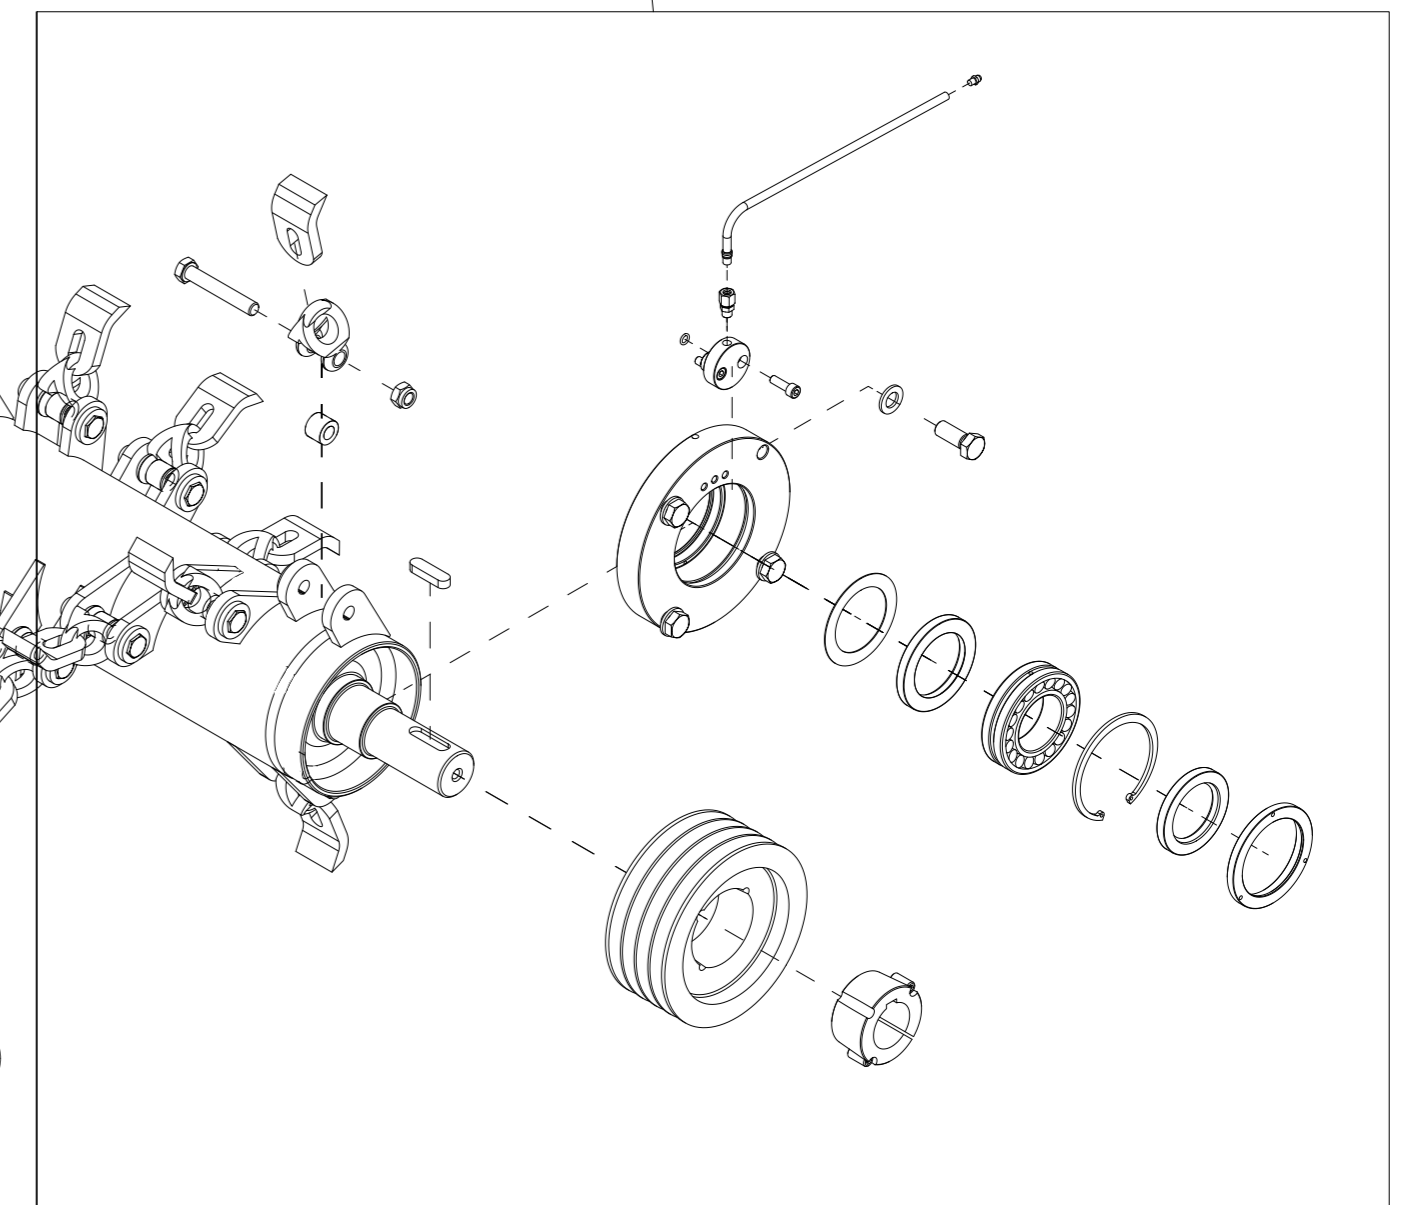

016 Rotor sjakkelkniv BPA220

Pos	Ant	Artikkelnr	Beskrivelse
1	1	2234157	Simmerring Ø60/90x10
2	2	2234161	Simmerring Ø70/100x10 AS
3	4	2423489	Sekskantskrue M16x40 EIZn 10.9 DIN 933
4	2	2953322	Rullelager 22212.EAW33C3 Ø60/110x28
5	1	27121015	Ring
6	2	27101043	Holdeskive
7	1	27121017	Shims rotor 3 mm
8	1	2478409	Smørenippel Rett M6
9	2	2553310	Seegerring I 110x4,0 DIN 472
10	1	2478407	Smørenippel Rett M8
11	1	2233008	O-ring 8,00x2,00 NBR 70
12	2	2472315	Unbrako sylinderskrue M8x25 EIZn DIN 912
13	1	27121031	Shims rotor 2 mm
14	1	27121034	Shims rotor 1 mm
15	1	27101067	Rotor sjaklelkniv BP220
16	2	27101057	Lagerhus
17	1	27121070	Shims rotor 5 mm
18	1	27121069	Shims rotor 4 mm
19	4	2423491	Sekskantskrue M16x45 EIZn 10.9 DIN 933
20	8	2531078	Underlagsskive M16 EIZn DIN 125
21	1	2115175	Passkile 14x9 L50 St DIN 6885A
22	1	2553160	Seegerring A 60x2,0 DIN 471
23	1	2965317	Bøsning Ø50 TL2517
24	1	2965355	Remskive 190x4 SPB 2517
25	1	27201076	Motholdsskinne til sjaklekniver
26	12	2531060	Underlagsskive M10 EIZn DIN 125
27	12	2344332	Låseskrue M10x35 EIZn 8.8 DIN 603
28	12	2483610	Lockingmutter M10 EIZn DIN 985
29	1	27201089	Smøreadapter feste
30	1	2957752	Ansatsnippel BSP 1/8-GE08LLR, Nut, DPR
31	1	27201091	Smørerør BPA
32	44	2112218	Sjakkel for sjaklekniv
33	44	2112208	Sjaklekniv
34	44	2423410	Sekskantskrue M14x90 EIZn 10.9 DIN 931
35	44	2483612	Lockingmutter M14 EIZn DIN 985
36	44		Hylse Ø14,5/26x20