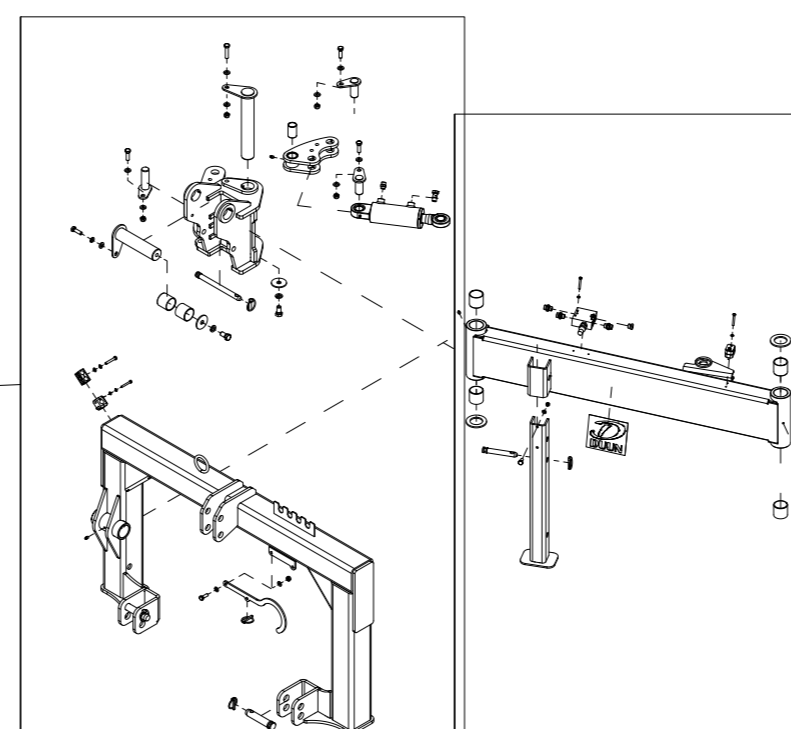

BPA220

Reservedelskatalog

Duun Industrier as
7630 Åsen, Norway
www.duun.no

001 Skrog BPA220

Pos	Ant	Artikkelnr	Beskrivelse
1	1	2935185	Klebemerke 90x48 Klemfare
2	2	2935186	Klebemerke 48x90 Hold avstand
3	2	2935188	Klebemerke 135x48 Kuttskader
4	4	2531060	Underlagsskive M10 EIZn DIN 125
5	4	2534060	Fjærskive M10 EIZn DIN 127
6	4	2422295	Sekskantskrue M10x20 EIZn 8.8 DIN 933
7	1	2935189	Klebemerke 90x48 Reimstramming
8	18	2483611	Lockingmutter M12 EIZn DIN 985
9	18	2531069	Underlagsskive M12 EIZn DIN 125
10	12	2344348	Låseskrue M12x30 EIZn 8.8 DIN 603
11	2	2935088	Klebemerke 90x48 Klemfare hånd
12	1	27201001	Skrog BPA220
13	1	27201021	Deksel
14	1	2935179	Klebemerke BPA220
15	1	27201063	Sidebrakett
16	1	27201065	Sidebrakett
17	2	27201064	Slitestål
18	6	2344350	Låseskrue M12x35 EIZn 8.8 DIN 603
19	1	2935121	Klebemerke 45x309 Snøfres 540 rpm samleskilt