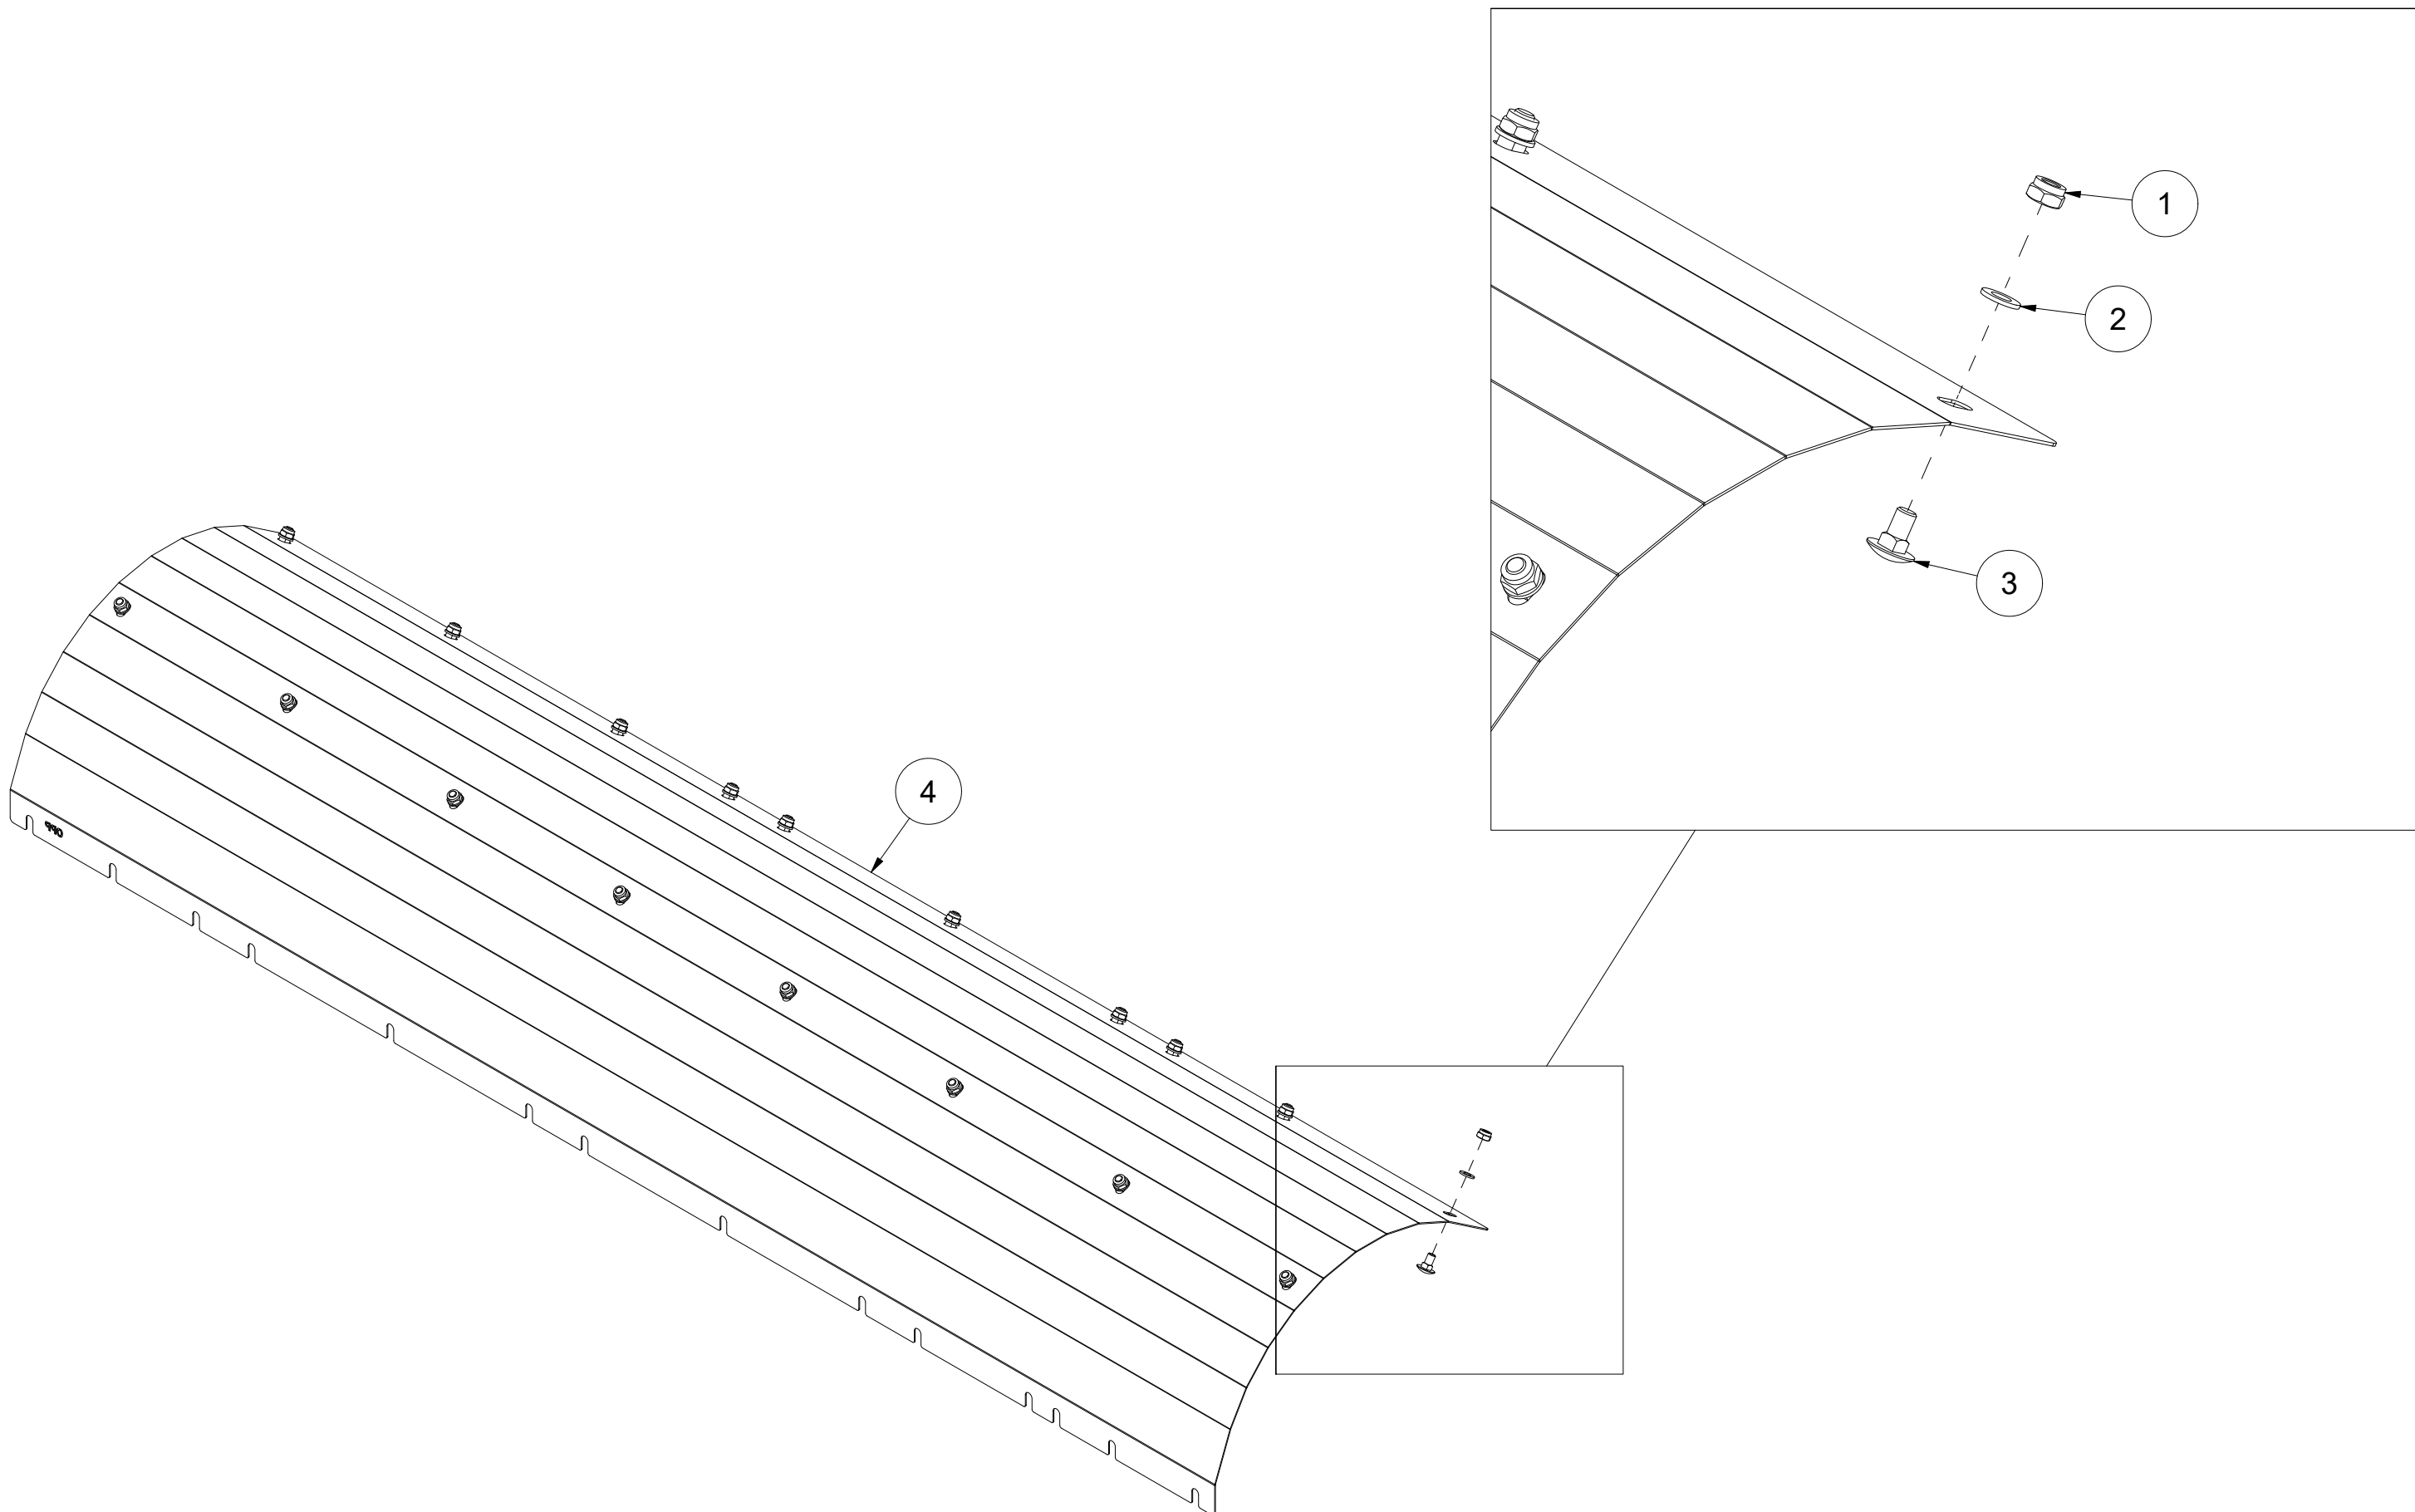

008 Beskyttelsesdeksel BPA220

Pos	Ant	Artikkelnr	Beskrivelse
1	18	2483610	Lockingmutter M10 ElZn DIN 985
2	18	2531060	Underlagsskive M10 ElZn DIN 125
3	18	2344295	Låseskrue M10x20 ElZn 8.8 DIN 603
4	1	27101065	Slitedeksel