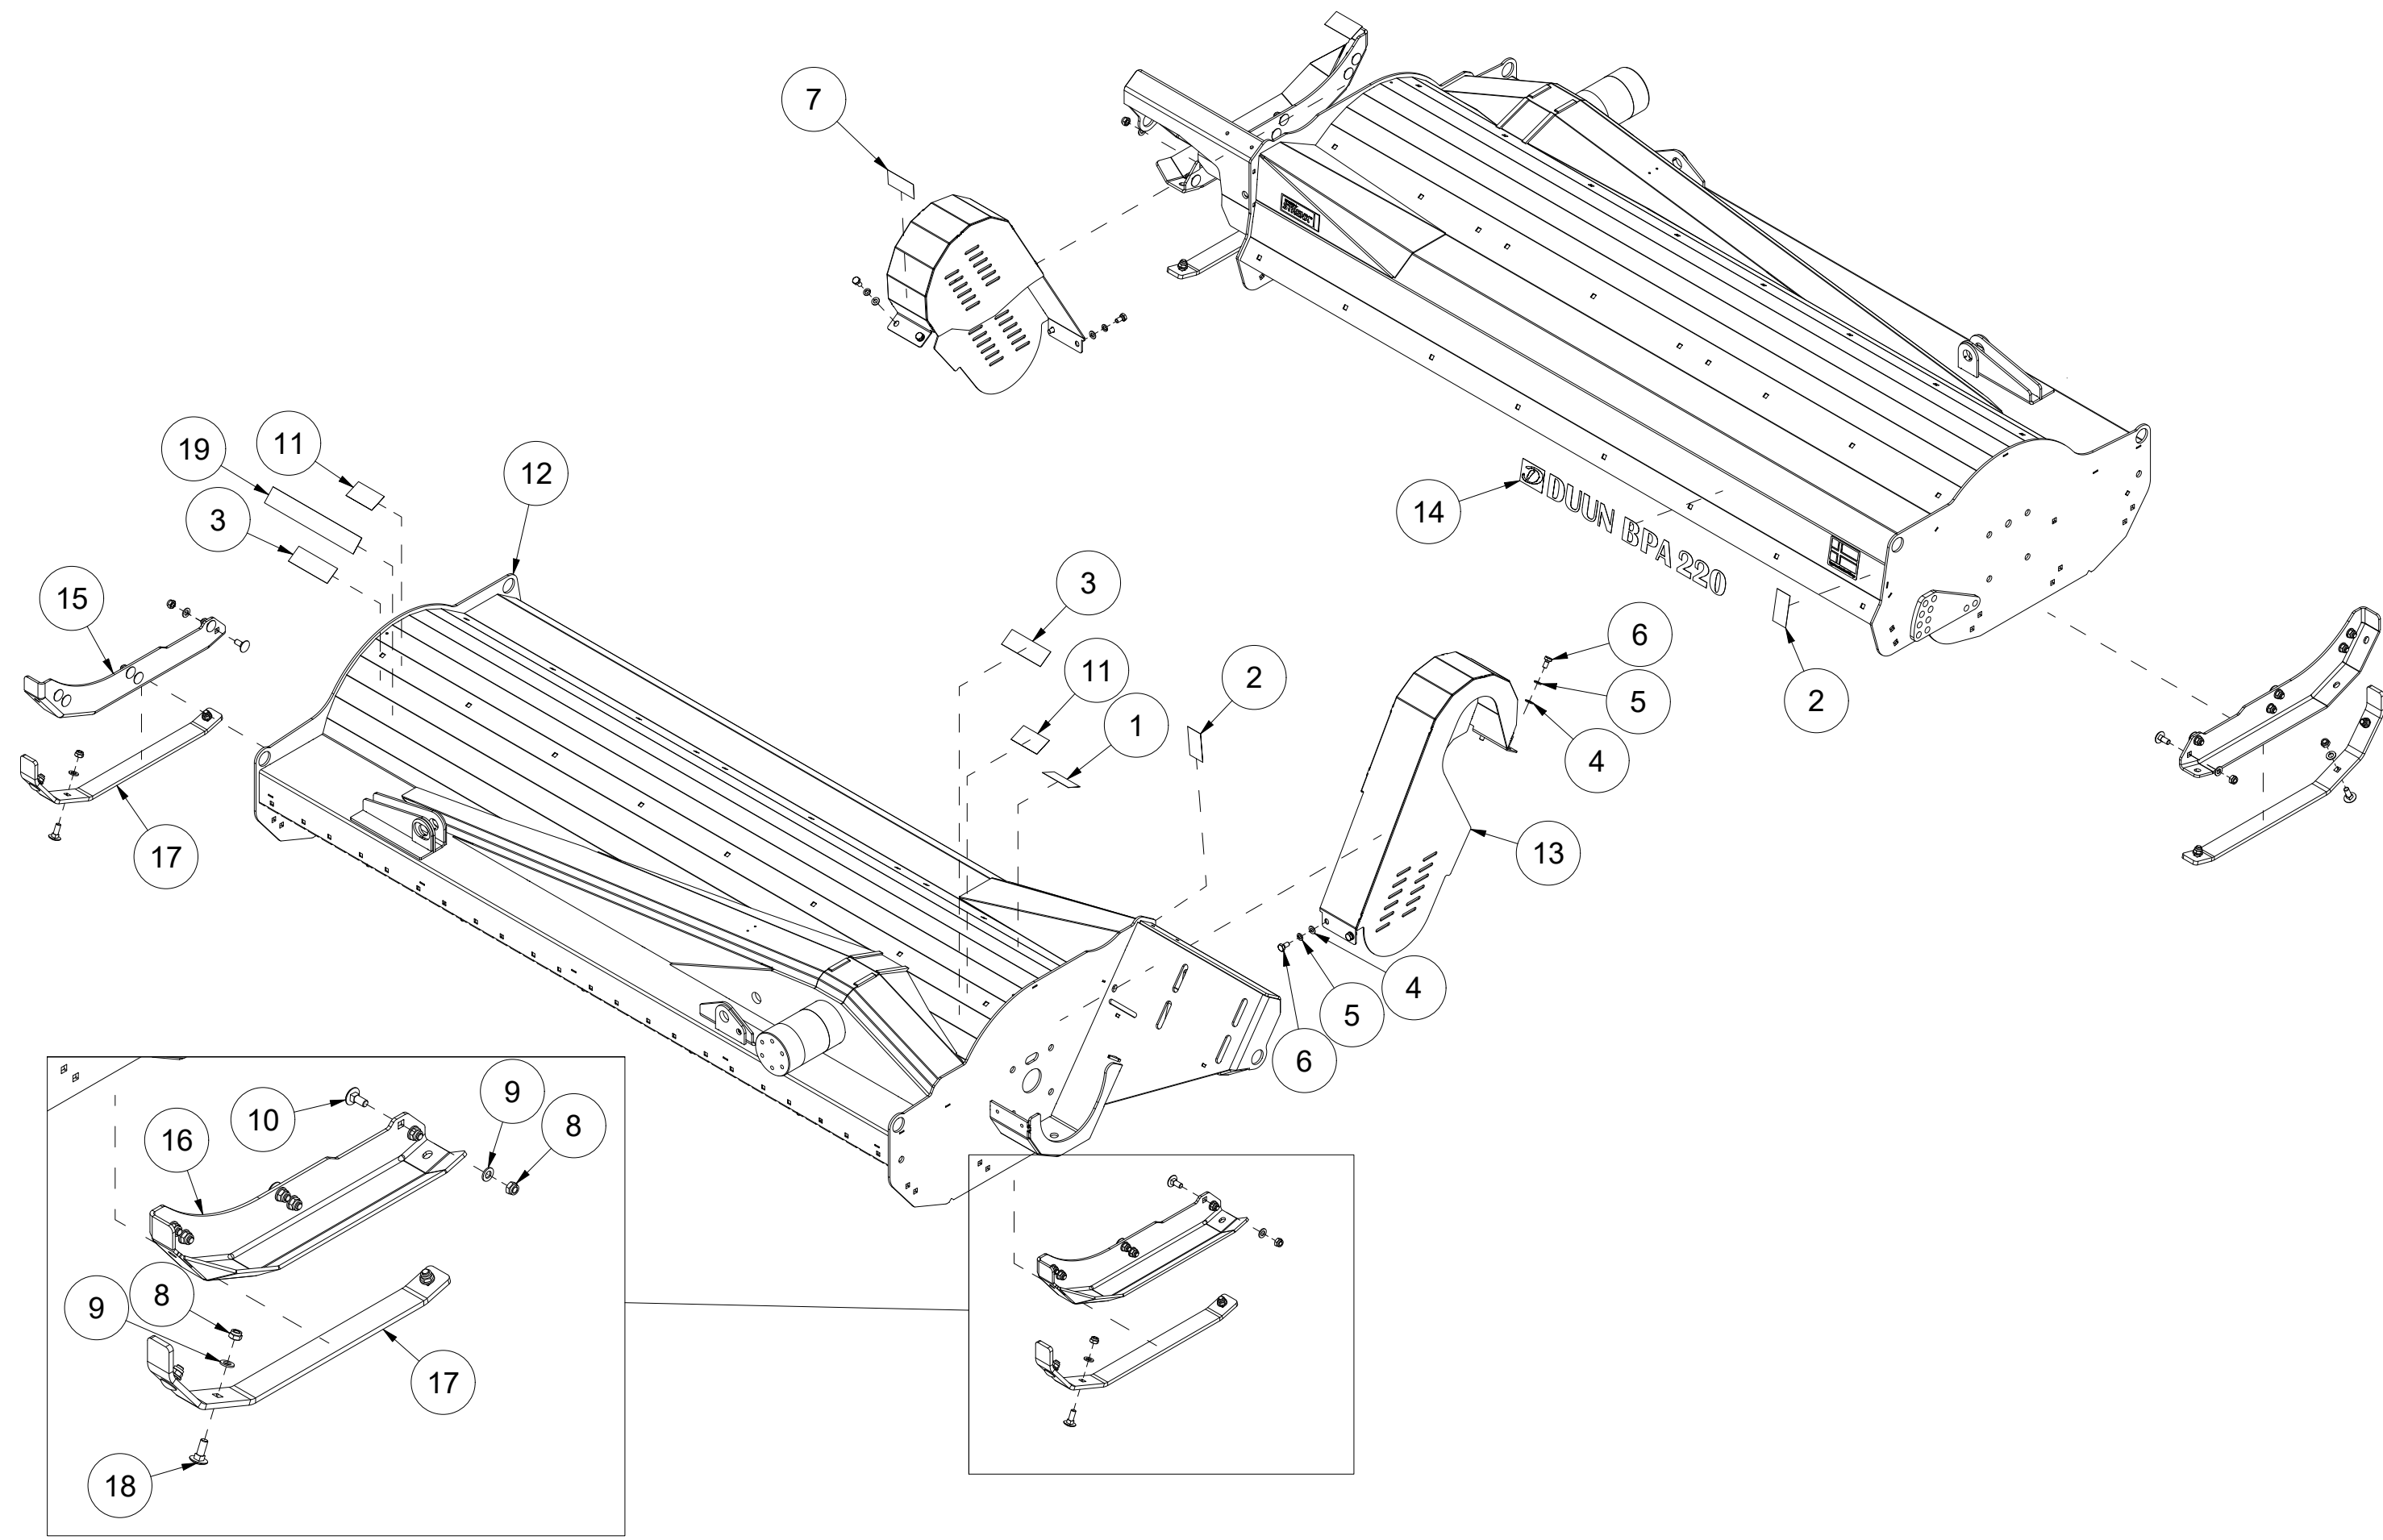

BPA220

Reservedelskatalog

Duun Industrier as
7630 Åsen, Norway
www.duun.no

001 Skrog BPA220

Pos	Ant	Artikkelnr	Beskrivelse
1	1	2935185	Klebemerke 90x48 Klemfare
2	2	2935186	Klebemerke 48x90 Hold avstand
3	2	2935188	Klebemerke 135x48 Kuttskader
4	4	2531060	Underlagsskive M10 EIZn DIN 125
5	4	2534060	Fjærskive M10 EIZn DIN 127
6	4	2422295	Sekskantskrue M10x20 EIZn 8.8 DIN 933
7	1	2935189	Klebemerke 90x48 Reimstramming
8	18	2483611	Lockingmutter M12 EIZn DIN 985
9	18	2531069	Underlagsskive M12 EIZn DIN 125
10	12	2344348	Låseskrue M12x30 EIZn 8.8 DIN 603
11	2	2935088	Klebemerke 90x48 Klemfare hånd
12	1	27201001	Skrog BPA220
13	1	27201021	Deksel
14	1	2935179	Klebemerke BPA220
15	1	27201063	Sidebrakett
16	1	27201065	Sidebrakett
17	2	27201064	Slitestål
18	6	2344350	Låseskrue M12x35 EIZn 8.8 DIN 603
19	1	2935121	Klebemerke 45x309 Snøfres 540 rpm samleskilt