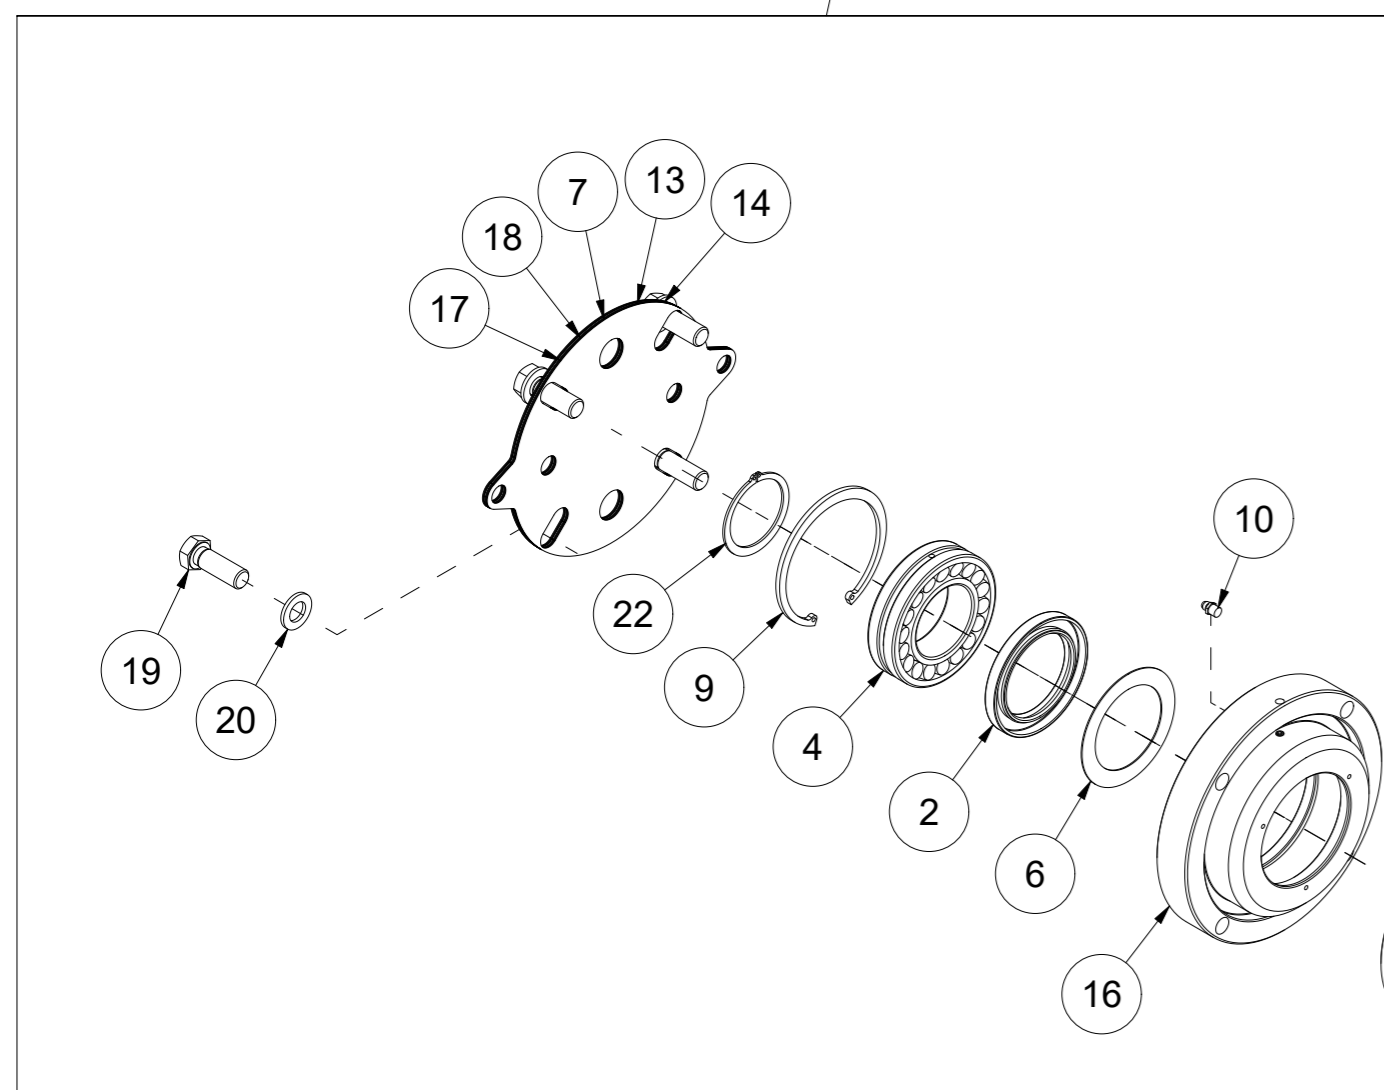

016 Rotor sjakkelkniv BPA220

Pos	Ant	Artikkelnr	Beskrivelse
1	1	2234157	Simmerring Ø60/90x10
2	2	2234161	Simmerring Ø70/100x10 AS
3	4	2423489	Sekskantskrue M16x40 EIZn 10.9 DIN 933
4	2	2953322	Rullelager 22212.EAW33C3 Ø60/110x28
5	1	27121015	Ring
6	2	27101043	Holdeskive
7	1	27121017	Shims rotor 3 mm
8	1	2478409	Smørenippel Rett M6
9	2	2553310	Seegerring I 110x4,0 DIN 472
10	1	2478407	Smørenippel Rett M8
11	1	2233008	O-ring 8,00x2,00 NBR 70
12	2	2472315	Unbrako sylinderskrue M8x25 EIZn DIN 912
13	1	27121031	Shims rotor 2 mm
14	1	27121034	Shims rotor 1 mm
15	1	27101067	Rotor sjaklelkniv BP220
16	2	27101057	Lagerhus
17	1	27121070	Shims rotor 5 mm
18	1	27121069	Shims rotor 4 mm
19	4	2423491	Sekskantskrue M16x45 EIZn 10.9 DIN 933
20	8	2531078	Underlagsskive M16 EIZn DIN 125
21	1	2115175	Passkile 14x9 L50 St DIN 6885A
22	1	2553160	Seegerring A 60x2,0 DIN 471
23	1	2965317	Bøsning Ø50 TL2517
24	1	2965355	Remskive 190x4 SPB 2517
25	1	27201076	Motholdsskinne til sjaklekniver
26	12	2531060	Underlagsskive M10 EIZn DIN 125
27	12	2344332	Låseskrue M10x35 EIZn 8.8 DIN 603
28	12	2483610	Lockingmutter M10 EIZn DIN 985
29	1	27201089	Smøreadapter feste
30	1	2957752	Ansatsnippel BSP 1/8-GE08LLR, Nut, DPR
31	1	27201091	Smørerør BPA
32	44	2112218	Sjakkel for sjaklekniv
33	44	2112208	Sjaklekniv
34	44	2423410	Sekskantskrue M14x90 EIZn 10.9 DIN 931
35	44	2483612	Lockingmutter M14 EIZn DIN 985
36	44		Hylse Ø14,5/26x20