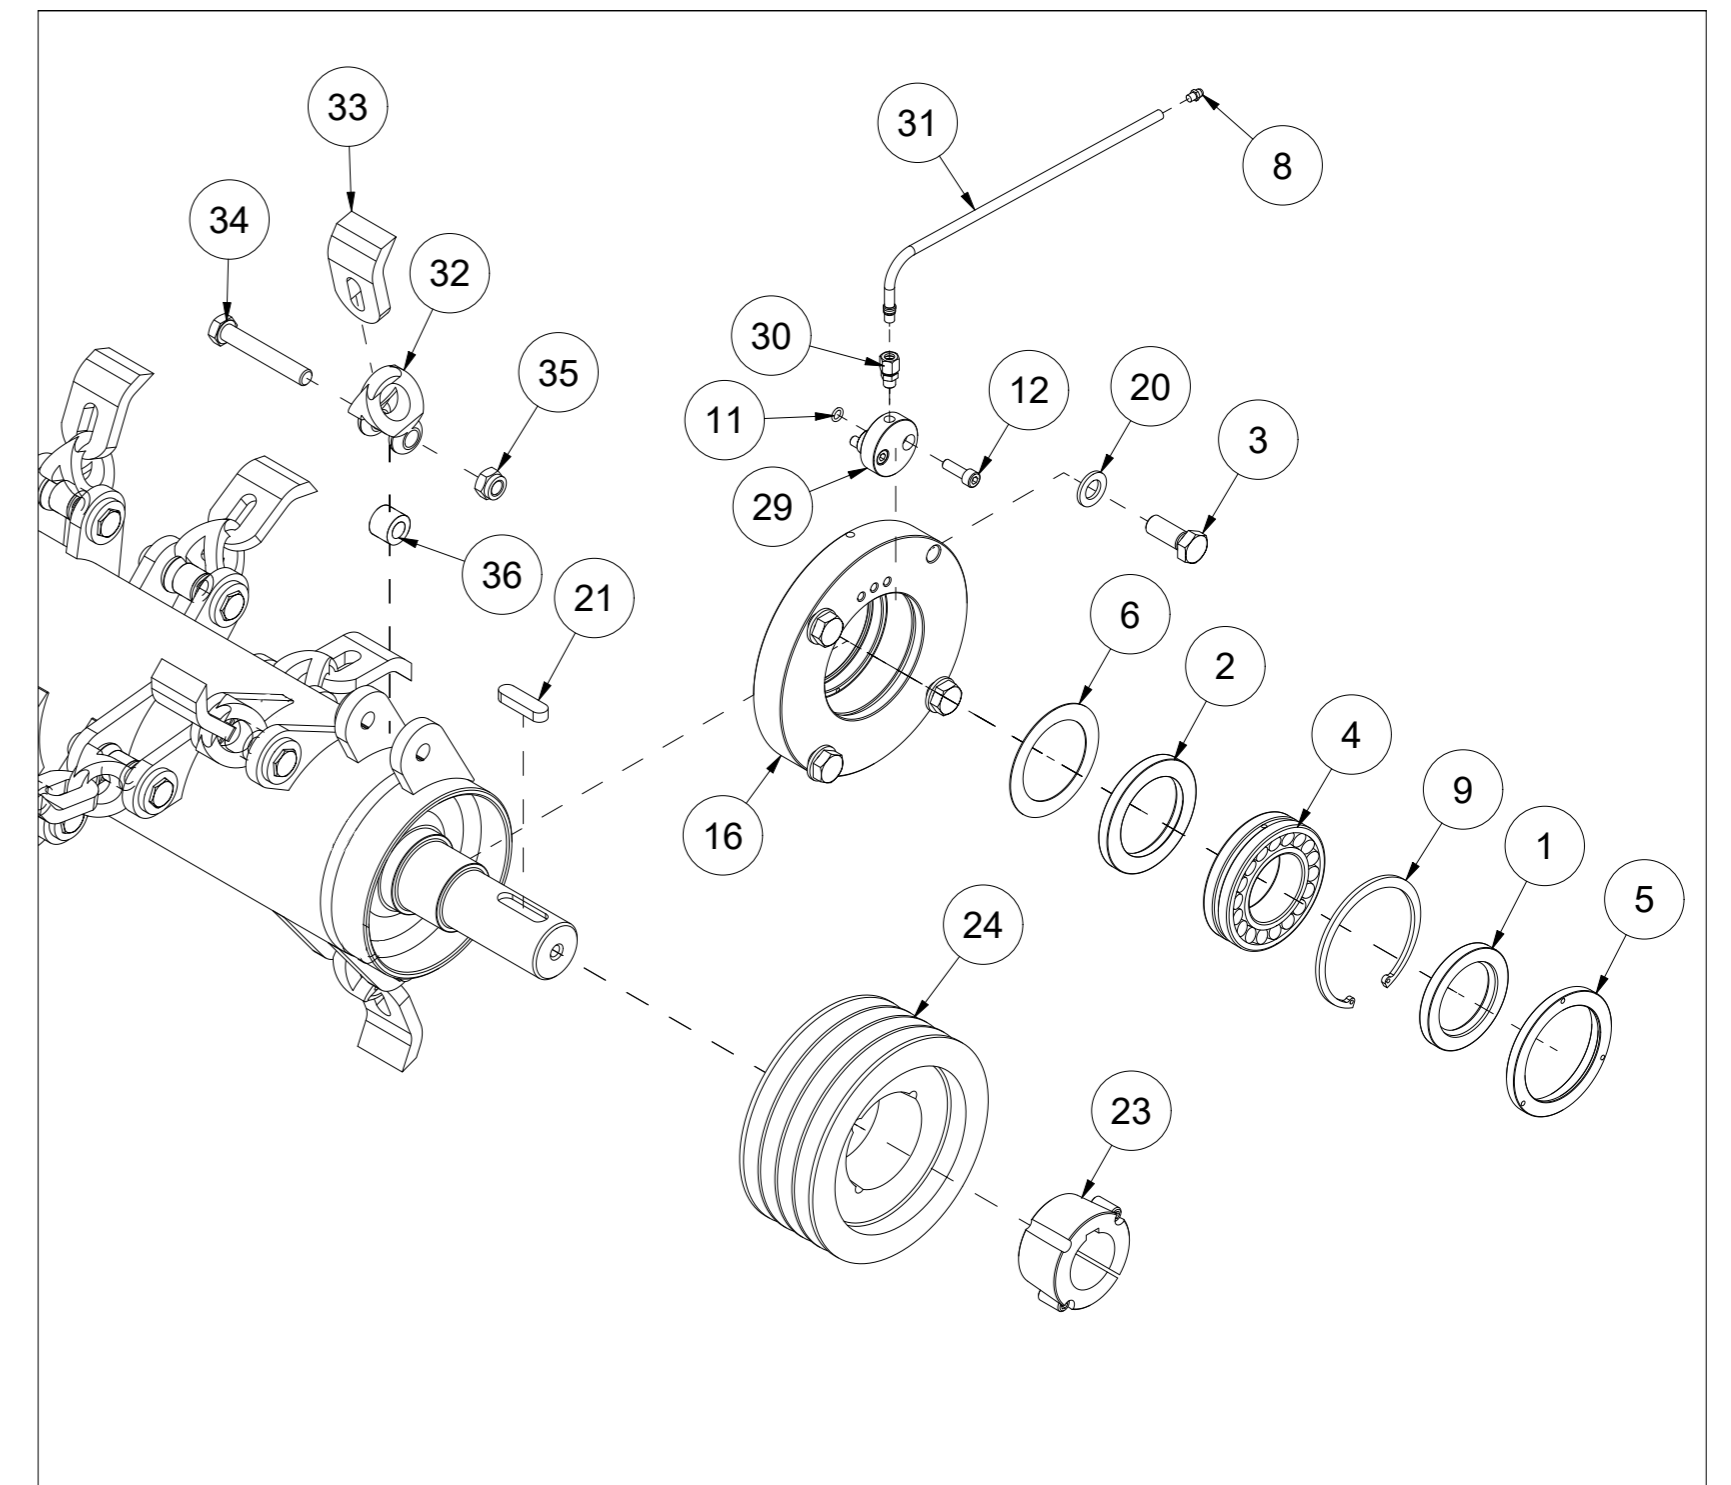

016 Rotor sjakkelkniv BPA220

Pos	Ant	Artikkelnr	Beskrivelse
1	1	2234157	Simmerring Ø60/90x10
2	2	2234161	Simmerring Ø70/100x10 AS
3	4	2423489	Sekskantskrue M16x40 EIZn 10.9 DIN 933
4	2	2953322	Rullelager 22212.EAW33C3 Ø60/110x28
5	1	27121015	Ring
6	2	27101043	Holdeskive
7	1	27121017	Shims rotor 3 mm
8	1	2478409	Smørenippel Rett M6
9	2	2553310	Seegerring I 110x4,0 DIN 472
10	1	2478407	Smørenippel Rett M8
11	1	2233008	O-ring 8,00x2,00 NBR 70
12	2	2472315	Unbrako sylinderskrue M8x25 EIZn DIN 912
13	1	27121031	Shims rotor 2 mm
14	1	27121034	Shims rotor 1 mm
15	1	27101067	Rotor sjaklelkniv BP220
16	2	27101057	Lagerhus
17	1	27121070	Shims rotor 5 mm
18	1	27121069	Shims rotor 4 mm
19	4	2423491	Sekskantskrue M16x45 EIZn 10.9 DIN 933
20	8	2531078	Underlagsskive M16 EIZn DIN 125
21	1	2115175	Passkile 14x9 L50 St DIN 6885A
22	1	2553160	Seegerring A 60x2,0 DIN 471
23	1	2965317	Bøsning Ø50 TL2517
24	1	2965355	Remskive 190x4 SPB 2517
25	1	27201076	Motholdsskinne til sjaklekniver
26	12	2531060	Underlagsskive M10 EIZn DIN 125
27	12	2344332	Låseskrue M10x35 EIZn 8.8 DIN 603
28	12	2483610	Lockingmutter M10 EIZn DIN 985
29	1	27201089	Smøreadapter feste
30	1	2957752	Ansatsnippel BSP 1/8-GE08LLR, Nut, DPR
31	1	27201091	Smørerør BPA
32	44	2112218	Sjakkel for sjaklekniv
33	44	2112208	Sjaklekniv
34	44	2423410	Sekskantskrue M14x90 EIZn 10.9 DIN 931
35	44	2483612	Lockingmutter M14 EIZn DIN 985
36	44		Hylse Ø14,5/26x20