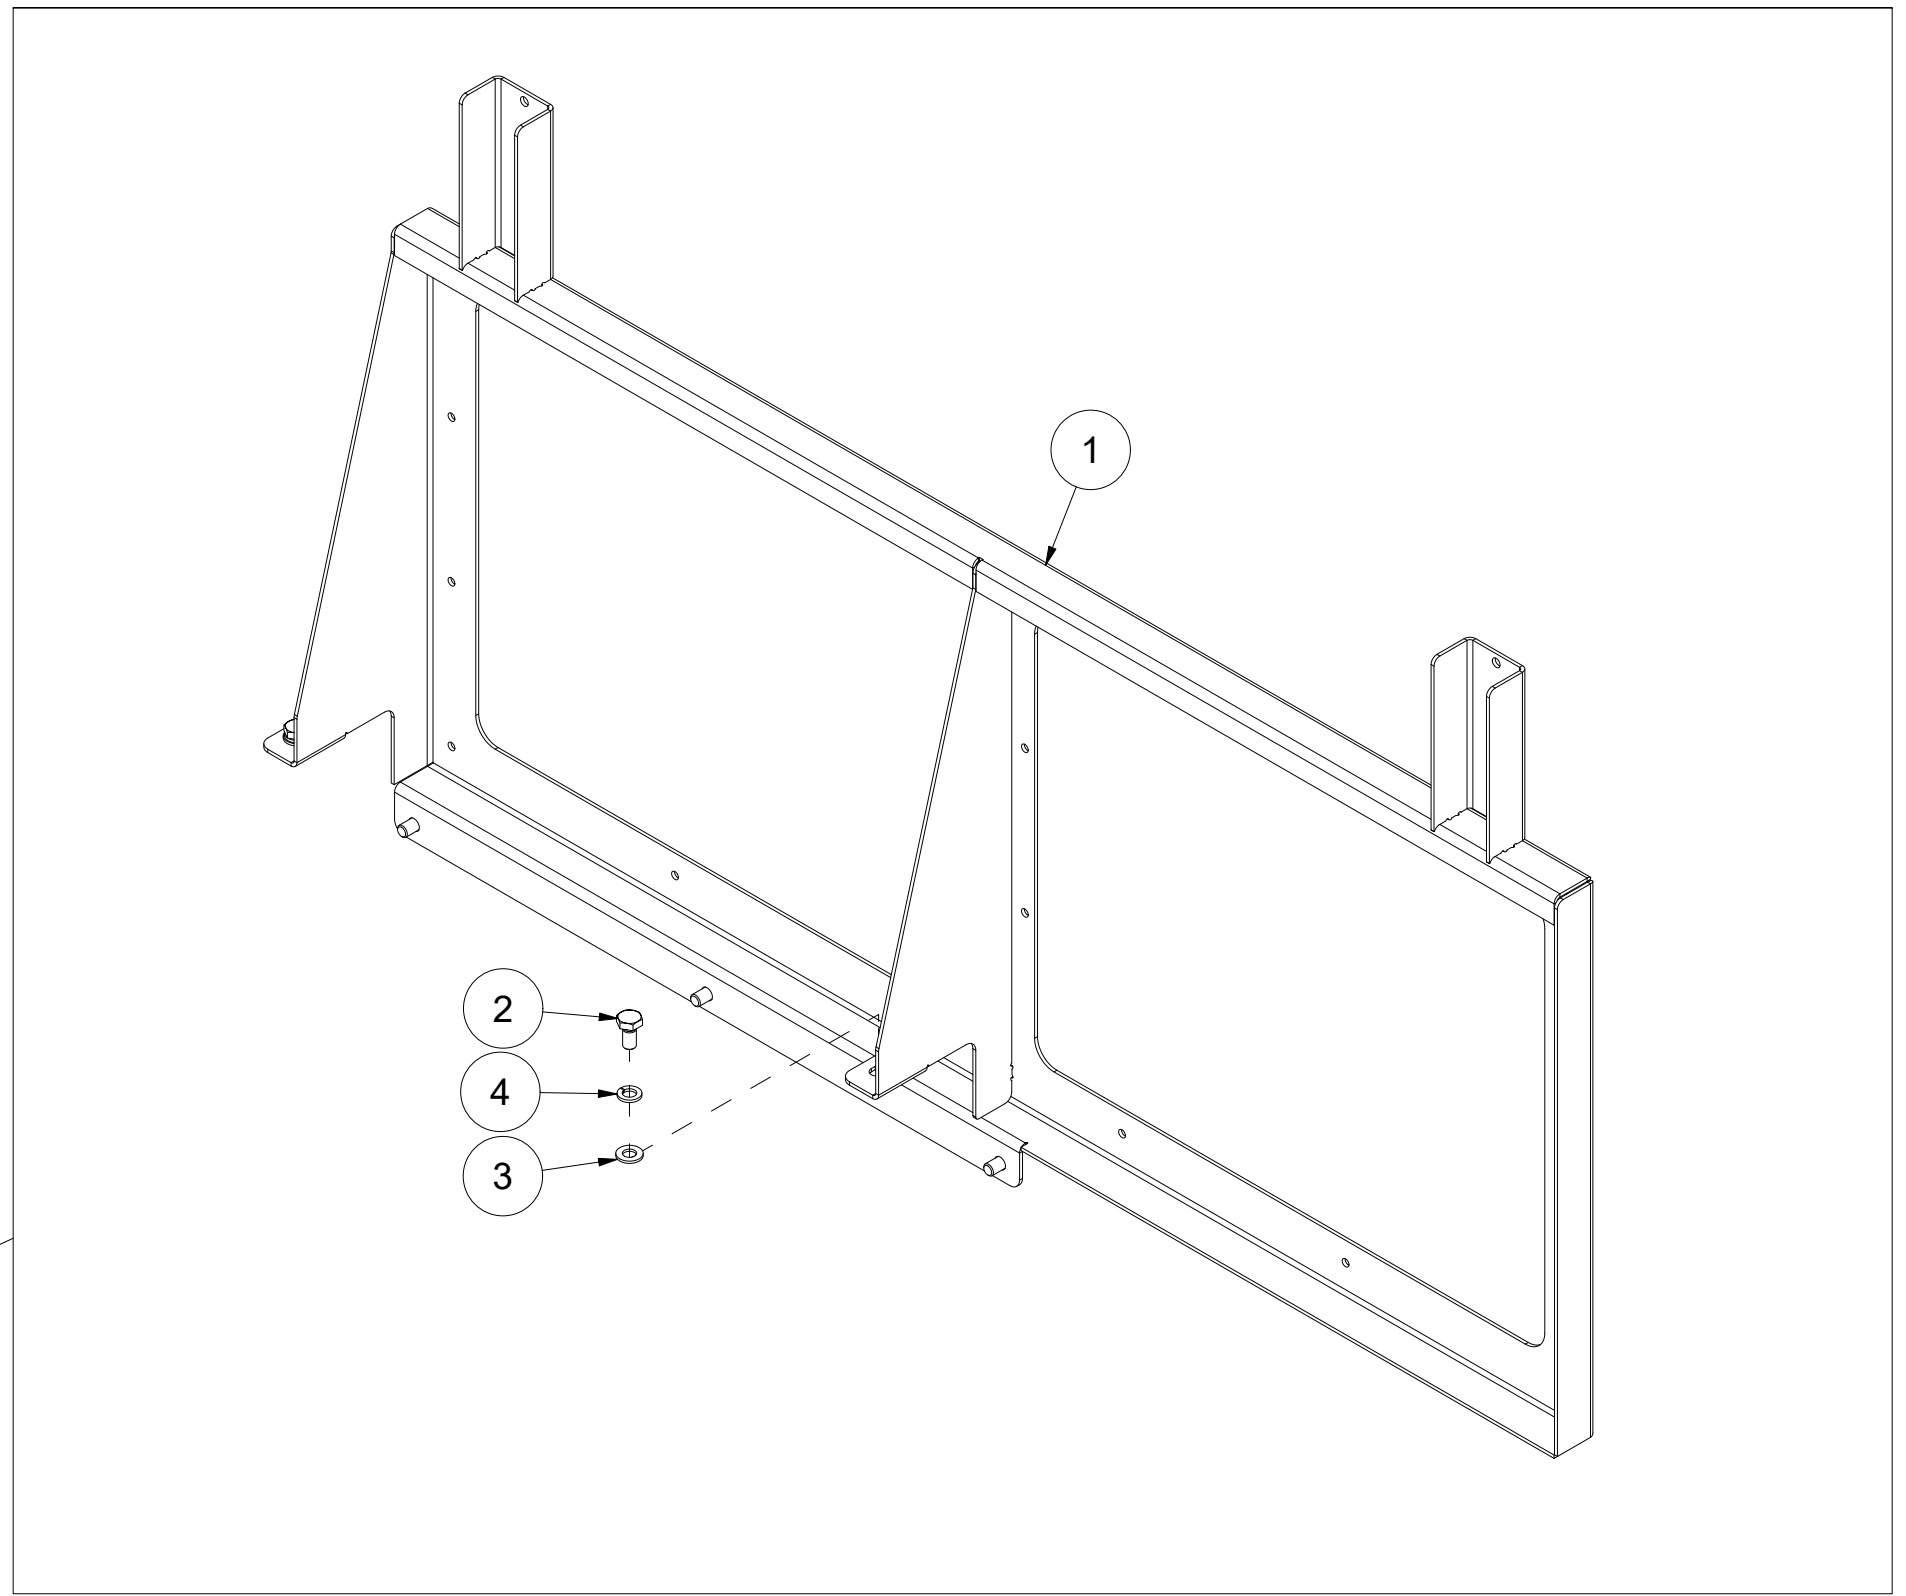

014 Skilfeste traktorfeste BPA220

Pos	Ant	Artikkelnr	Beskrivelse
1	1	27201073	Skiltfeste traktorfeste
2	5	2422295	Sekskantskrue M10x20 ElZn 8.8 DIN 933
3	5	2531060	Underlagsskive M10 ElZn DIN 125
4	5	2534060	Fjærskive M10 ElZn DIN 127