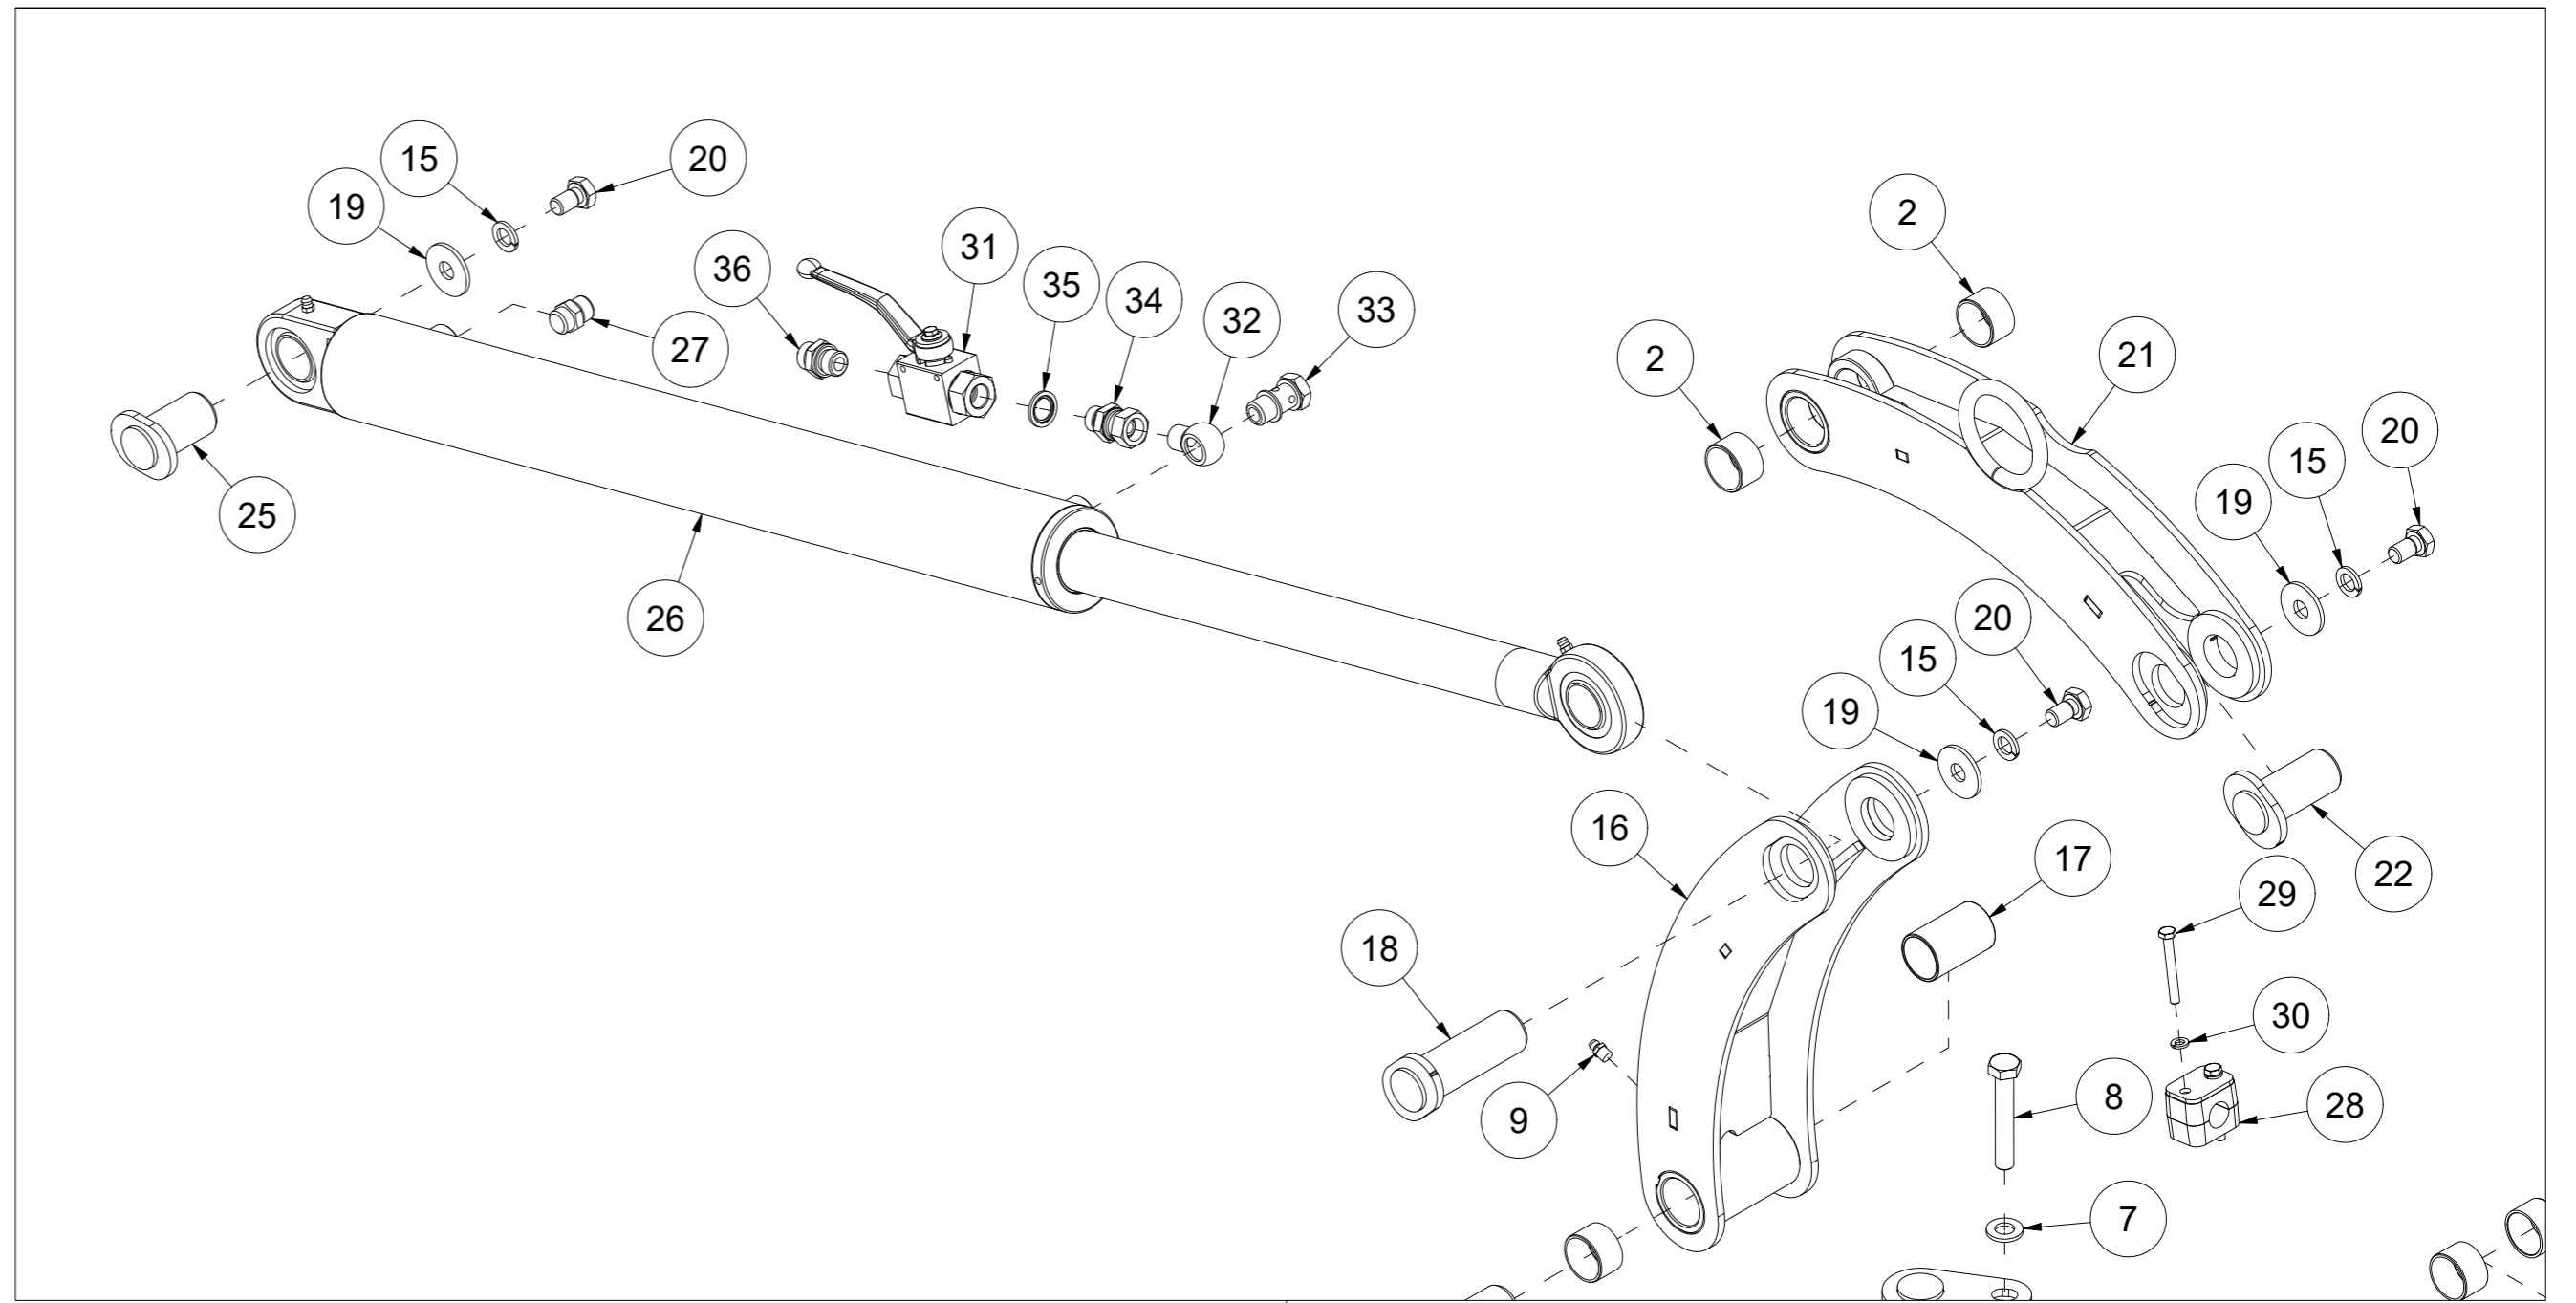

Pos	Ant	Artikkelnr	Beskrivelse
1	4	2245024	Plastlager Ø128x5
2	5	2245228	Plastlager Ø30/34x20
3	1	27201029	Bolt
4	1	27201010	Bolt
5	3	2483611	Lockingmutter M12 EIZn DIN 985
6	1	2422358	Sekskantskrue M12x55 EIZn 8.8 DIN 931
7	11	2531069	Underlagsskive M12 EIZn DIN 125
8	1	2422362	Sekskantskrue M12x75 EIZn 8.8 DIN 931
9	3	2478407	Smørenippel Rett M8
10	1	23521053	Skive Ø17/60x4
11	1	2534078	Fjærskive M16 EIZn DIN 127
12	1	2422485	Sekskantskrue M16x30 EIZn 8.8 DIN 933
13	1	27201015	Skive
14	6	2422352	Sekskantskrue M12x40 EIZn 8.8 DIN 933
15	9	2534069	Fjærskive M12 EIZn DIN 127
16	1	27201008	Lenke
17	1	2245230	Plastlager 30x34x52
18	1	27201032	Bolt
19	3	2533090	Karosseriskive M12 EIZn DIN 9021
20	3	2422344	Sekskantskrue M12x20 EIZn 8.8 DIN 933
21	1	27201049	Ledd
22	1	27201033	Bolt
23	1	27201052	Bolt
24	1	2344350	Låseskrue M12x35 EIZn 8.8 DIN 603
25	1	27201045	Bolt
26	1	2955377	Sylinder Ø60/40 SL550
27	1	2478412	Pusteplugg 3/8"
28	1	4251211	Slangeholder Ø18x1
29	2	2422217	Sekskantskrue M6x50 EIZn 8.8 DIN 931
30	2	2534039	Fjærskive M6 EIZn DIN 127
31	1	2957604	Kuleventil 3/8"
32	1	2957850	Banjo 3/8"
33	1	2957851	Banjobolt 3/8"
34	1	2957742	Svivelnippel 3/8" - 3/8"
35	1	2957890	Hydraulikkpakning 3/8"
36	1	2957749	Ansatsnippel GEK BSP 3/8" L12 ED
37	1	27201068	Svingfeste